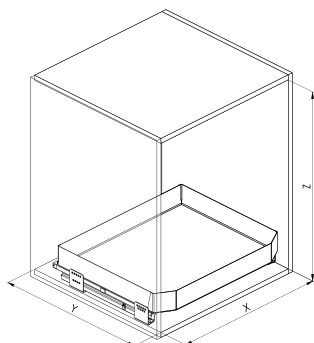

Pomembno

Izvlačni predal s kovinskimi stranicami

Popolni izvlek

Vodila z mehkim zapiranjem

Širine 45, 60, 90 cm

Bela barva po naročilu

Vodnik SIGE - Vodila

><	X	Y	Z	KG
450	412-418	495	135	30
600	562-568	495	135	30
900	762-768	495	135	30