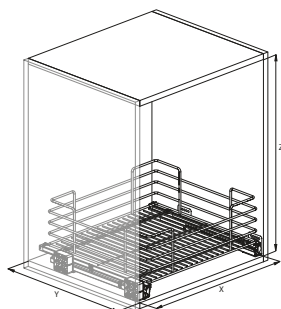

## Pomembno

Kuhinjska izvlačna košara na vodilih z mehkim zapiranjem

Popolni izvlek

Kromirana košara

Višina 18 ali 22 cm

Širine 45, 50, 60 in 90 cm

Vodnik SIGE - Vodila

><	X	Y	Z	KG
450	410-418	445-495	180 or 220	30
500	460-468	445-495	180 or 220	30
600	560-568	445-495	180 or 220	30
900	860-868	445-495	180 or 220	30