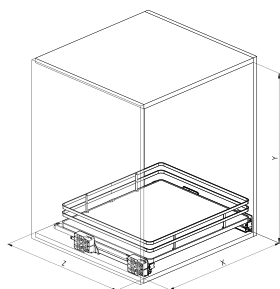

## Pomembno

Izvlačna košara s polnim dnom

Trdni predal s popolnim izvlekom in mehkim zapiranjem

Širine 40, 45, 50, 60 cm

Vodnik SIGE - Vodila

><	X	Y	Z	KG
400	360-368	445-495	135	30
450	410-418	445-495	135	30
500	460-468	445-495	135	30
600	560-568	445-495	135	30