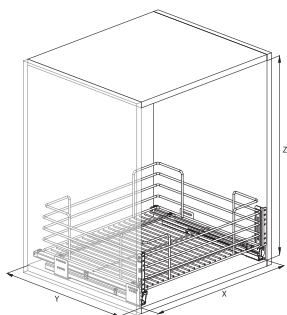

## Pomembno

Kuhinjska izvlečna samostojna košara

Namenjena za izvlek z ličnico

Popolni izvlek

Kromirana košara

Širine 45, 60 in 90 cm

Vodnik SIGE - Vodila

><	X	Y	Z	KG
450	414	455-505	180	30
600	564	455-505	180	30
900	864	455-505	180	30