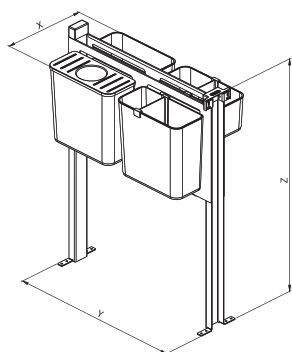

S094CPRO

SIGE Pro Line

Izvlačne košare
/ Nizki elementi

Številka artikla

S094CPRO

Barva

Orion

Bela

Pomembno

Kovinski nosilec s PVC posodami

Primeren za v izvlečni predal

Širine 30 cm +

Bela barva po naročilu

	X	Y	Z	
	225	465	615	