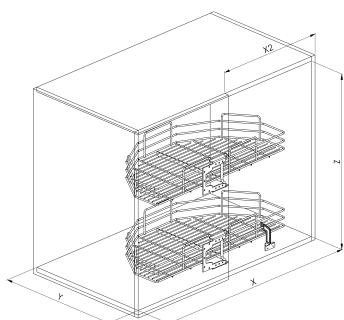

S070

SIGE Essential Line

Izvlačne košare
/ Kotni elementi

Številka artikla

S070

Barva

Krom

Pomembno

Zasučna polkrožna košara z nosilcem in povlečnikom
2 polkrožne mrežaste police
2 nosilca
1 povlečnik
Širine 80 in 90 cm

	X	Y	Z	
800	660	340	100	15
900	760	390	100	15