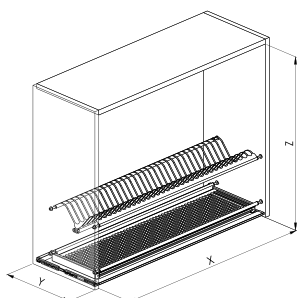

S052A

SIGE Goccia a Goccia

Izvlačne košare
/ Zgornji elementi

Številka artikla

S052A

Barva

Krom

Pomembno

Odcejevalnik za krožnike in kozarce.

Vsebuje dve polici

Inox AISI 201

Možne širine 45, 60, 80, 90, 120 cm

Vodnik SIGE - Vodila

	X	Y
450	410-418	224
600	560-568	224
800	760-718	224
900	860-868	224
1200	1160-1168	224