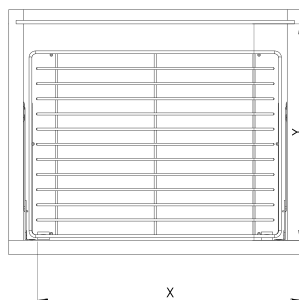

S010

SIGE

Koši za odpadke in perilo
/ Koši za perilo

Številka artikla

S010

Barva

Krom

Pomembno

Kromirana košara za perilo na kip
Uporabna predvsem v kopalniškem programu
Pritrdilci za košaro so priloženi v garnituri
Pritrditev na vrata - KIP

	X	Y	Z	
300	250	270	400-500	
350	300	270	400-500	
400	350	270	400-500	
450	400	270	400-500	
500	450	270	400-500	