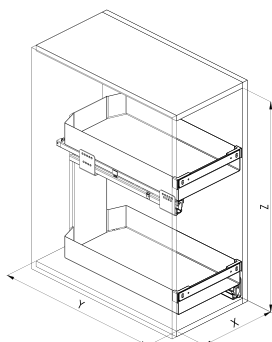

Vodnik SIGE - Vodila

	X	Y	Z	KG
300	260-268	500	520	20
400	360-368	500	520	20