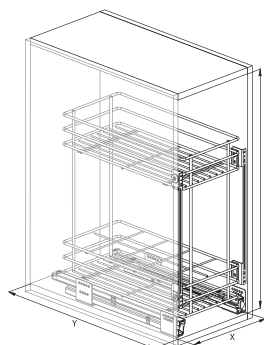

S004G

SIGE Green Line

Izvlačne košare
/ Nizki elementi

Številka artikla

S004G

Barva

Krom

Pomembno

Izvlačna kuhinjska podpultna košara "JOLY"

Popolni izvek

Mehko zapiranje

Stranska pritrditev

Širine 30, 40, 45 in 60 cm

Vodnik SIGE - Vodila

	X	Y	Z	
300	260-268	445-495	520	30
400	360-368	445-495	520	30
450	410-418	445-495	520	30
600	560-568	445-495	520	30