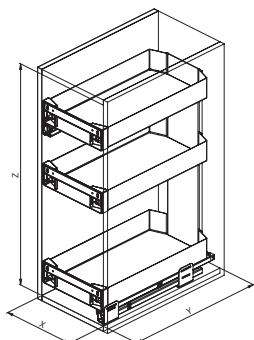

Vodnik SIGE - Vodila

><	X	Y	Z	KG
300	260	500	700	30