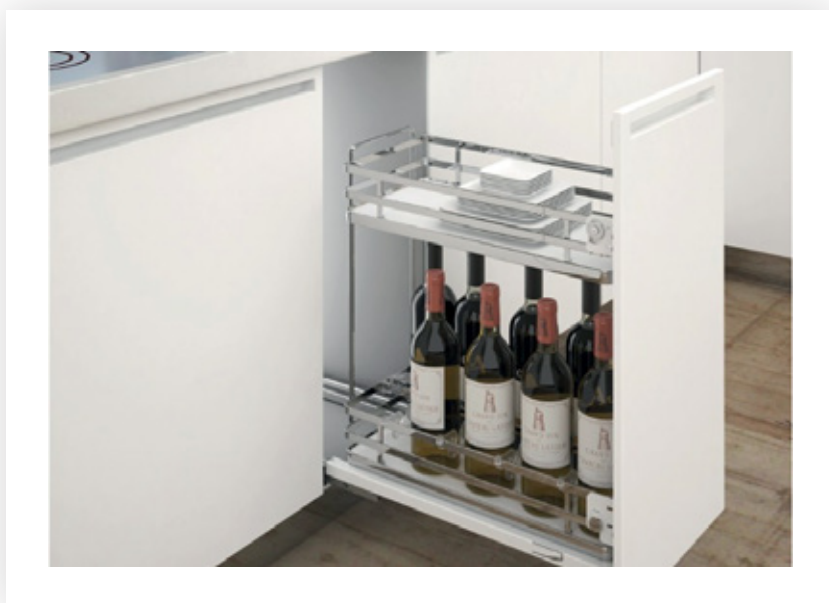

S004+

SIGE Infinity + Line

Izvlačne košare
/ Nizki elementi

Številka artikla

S004+

Barva

Krom

Pomembno

Izvlačna kuhinjska podpultna košara "JOLY"

Izvlačna košara z trdo podlago

Mehko zapiranje

Širine 30, 40, 45, 60 cm

Vodnik GRASS - Vodila

>◻◁	X	Y	Z	KG
300	260-268	445-505	525	40
400	360-368	445-505	525	40
450	410-418	445-505	525	40
600	560-568	445-505	525	40