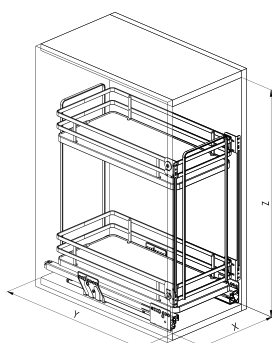

S004+

SIGE Infinity + Line

Izvlačne košare
/ Nizki elementi

Številka artikla

S004+

Barva

Krom

Pomembno

Izvlačna kuhinjska podpultna košara "JOLY"

Izvlačna košara z trdo podlago

Mehko zapiranje

Širine 30, 40, 45, 60 cm

Vodnik GRASS - Vodila

>◻◁	X	Y	Z	KG
300	260-268	445-505	525	40
400	360-368	445-505	525	40
450	410-418	445-505	525	40
600	560-568	445-505	525	40