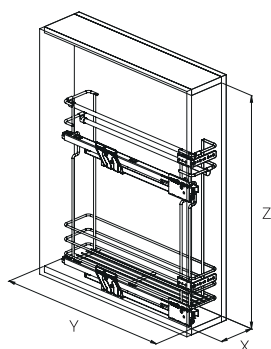

## Pomembno

Izvlačna kuhinjska podpultna košara "JOLY"

Izvlačna košara za element 15

Stranska leva pritrditev

Popolni izvlek – GRASS (Airmatic)

4x PVC pregrada za steklenice

PVC podloga za steklenice (samo za element 15 cm)

Natančna nastavitve ličnice

Pregrada za steklenice

Širine 15 in 20 cm

Vodnik GRASS - Vodila

><	X	Y	Z	KG
150	110	505	480	15
200	150	455	520	15