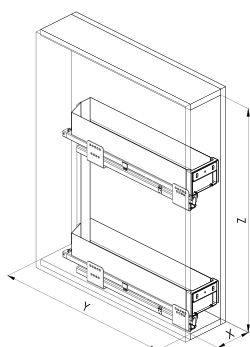

Pomembno

Izvlačna kuhinjska podpultna košara

Za element 15 in 20 cm

Popolni izvlek

Mehko zapiranje

Stranska pritrditev - LEVA

Set vključuje protidrsko gumo in pregrade za steklenice

Bela barva po naročilu