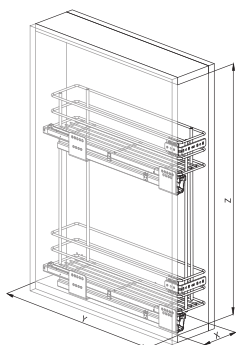

## Pomembno

Izvlačna kuhinjska podpultna košara "JOLY"

Za element 15 in 20 cm

Popolni izvlek

Mehko zapiranje

Leva stranska pritrditev

Vodnik SIGE - Vodila

	X	Y	Z	
150	110	505	480	15
200	150	505	480	15