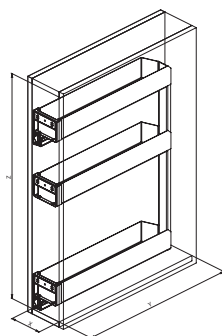

Pomembno

Trojna izvlečna kuhinjska podpultna košara

Za element 15 in 20 cm

Popolni izvlek

Mehko zapiranje

Stranska pritrditev - LEVA

Set vključuje protidrsko gumo in pregrade za steklenice

Bela barva po naročilu