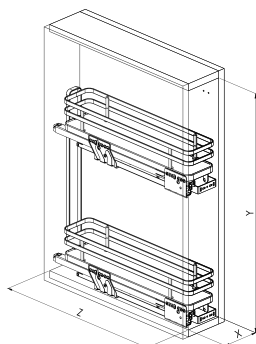

## Pomembno

Izvlačna kuhinjska podpultna košara "JOLY"

Izvlačna košara s trdo podlago

Stranska pritrditev - LEVA

Mehko zapiranje

Širine 15, 20 cm

Globina košare 28, 45 in 50 cm

Vodnik GRASS - Vodila