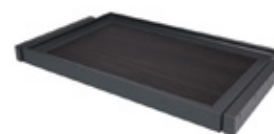

SK200

Art. SK200

Leseni vložek za Alpha okvir
Debeline 18 mm
Izgled temnega kostanja

SK201

Art. SK201

Steklena polica za Alpha okvir
Debeline 5 mm
Temen zasenčen izgled stekla

SK202

Art. SK202

Lesena polica z usnjeno prevleko
Debeline 18 mm
Izgled Antracit barve