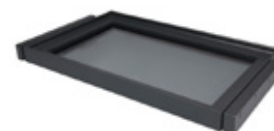

SK200

Art. SK200

Leseni vložek za Alpha okvir
Debeline 18 mm
Izgled temnega kostanja

SK201

Art. SK201

Steklena polica za Alpha okvir
Debeline 5 mm
Temen zasenčen izgled stekla

SK202

Art. SK202

Lesena polica z usnjeno prevleko
Debeline 18 mm
Izgled Antracit barve