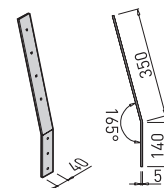

### SILK Ø50 P

RAL 9006G / Art. 30208  
RAL 9005 / Izdelava po naročilu