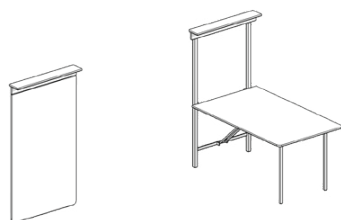

Raffaello

PESSOTTO

Dvižni posteljni sistemi in okovje
/ Raffaello

Dvižno preklopna miza.

Številka artikla

PERAFFAELLO

Pomembno

Barve: Siva, Antracit, Bela in Črna

Dimenzije

	mm
Višina zaprte mize	1660
Višina odprte mize	750
Širina mize	800
Dolžina mize	1450