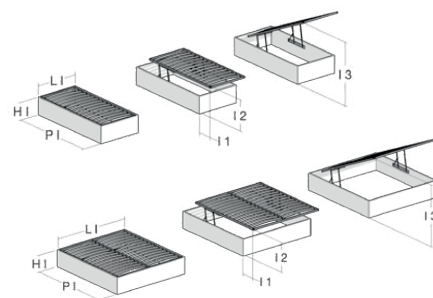

Pratik

PESSOTTO

Dvižni posteljni sistemi in okovje
/ Pratik

Pratik je edinstven patentiran sistem, kateri omogoča z enim mehanizmom v enem koraku, horizontalno in polno odpiranje ležišča.

Številka artikla

*Glej tabelo

Pomembno

Set vsebuje mehanizem za dvig in spust postelje ter okvir z letvicami.

Možnost nakupa ročni ali elektro dvig postelje.

Dimenzije

Številka artikla	Š (mm)	V (mm)
PE900PR	900	2000
PE1200PR	1200	2000
PE1400PR	1400	2000
PE1600PR	1600	2000
PE1800PR	1800	2000

*Možna je tudi dimenzija po naročilu kupca.

Dimenzije mehanizma

Številka artikla	
PELIFT-UP/900	300-500N (Vertikalno) 900x200mm
PELIFT-UP/1200	400-600N (Vertikalno) 1200x200mm
PELIFT-UP/1400	400-800N (Vertikalno) 1400x200mm
PELIFT-UP/1600	500-1000N (Vertikalno) 1600x200mm
PELIFT-UP/1800	700-1250N (Vertikalno) 1800x200mm