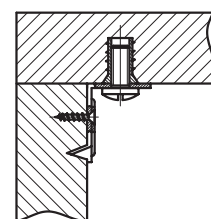

Art.	Kg	
371.1037	4.70	200

Art.	Kg	
171.13.40	6.60	100

Art.	Kg	
170.1300.40	5.97	100