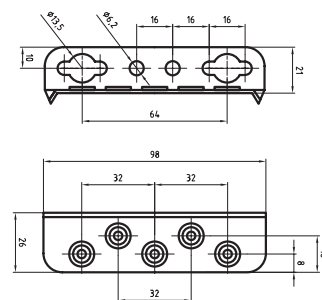

## Lestev pograda

**RAL 9006 G**

Art. 30692

**RAL 9005 (Črna)**

\*Izdelava po naročilu

Lestev pograda je izdelana iz krivljenih kovinskih profilov in omogoča varen dostop do vrhnjega dela pograda.

## Ograja pograda

Namenjena je zaščiti zgornje etaže pograda

**RAL 9006 G**

Art. 30693

**RAL 9005 (Črna)**

\*Izdelava po naročilu

Posteljni kotnik z zobom - kartek

Art.	Kg	
371.1037	4.70	200