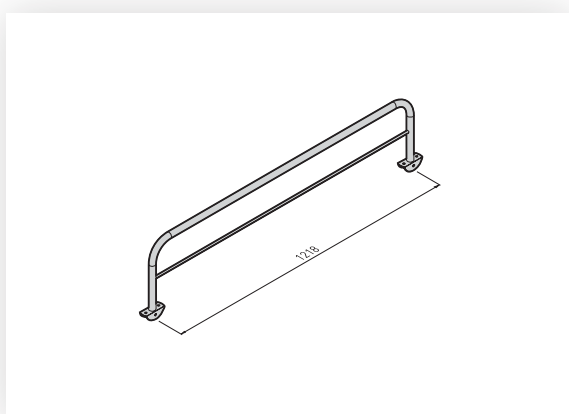

## Lestev pograda

**RAL 9006 G**

Art. 30692

**RAL 9005 (Črna)**

\*Izdelava po naročilu

Lestev pograda je izdelana iz krivljenih kovinskih profilov in omogoča varen dostop do vrhnjega dela pograda.

## Ograja pograda

Namenjena je zaščiti zgornje etaže pograda

**RAL 9006 G**

Art. 30693

**RAL 9005 (Črna)**

\*Izdelava po naročilu

Posteljni kotnik z zobom - kartek

Art.	Kg	
371.1037	4.70	200