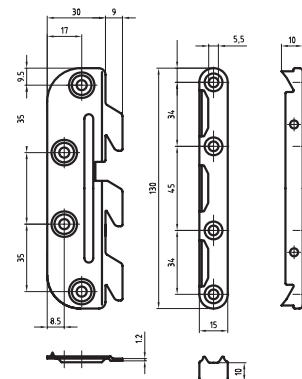

Posteljni kotnik - sredinski

Art.	Kg	
3366	16.50	20