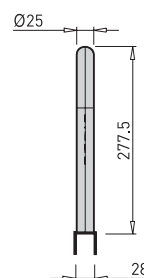

## Lestev pograda

**RAL 9006 G**

Art. 30692

**RAL 9005 (Črna)**

\*Izdelava po naročilu

Lestev pograda je izdelana iz krivljenih kovinskih profilov in omogoča varen dostop do vrhnjega dela pograda.

## Ograja pograda

Namenjena je zaščiti zgornje etaže pograda

**RAL 9006 G**

Art. 30693

**RAL 9005 (Črna)**

\*Izdelava po naročilu

Posteljni kotnik z zobom - kartek

Art.	Kg	
371.1037	4.70	200

Posteljni kotnik z zobom - dolgi

Art.	Kg	
171.13.40	6.60	100

Posteljni kotnik brez zoba - dolgi

Art.	Kg	
170.1300.40	5.97	100