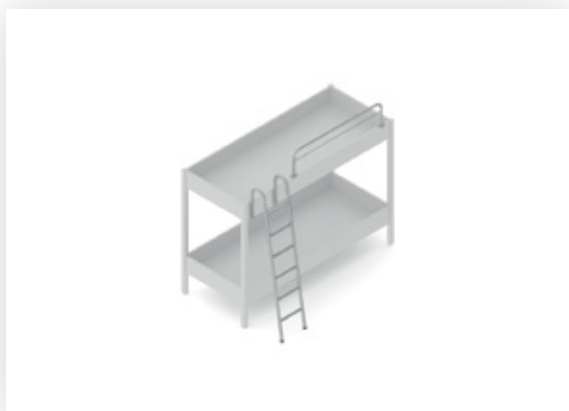

# Posteljno okovje

VOGA

Dvižni posteljni sistemi in okovje  
/ Posteljno okovje in dodatki

## Lestev pograda

**RAL 9006 G**

Art. 30692

**RAL 9005 (Črna)**

\*Izdelava po naročilu

Lestev pograda je izdelana iz krivljenih kovinskih profilov in omogoča varen dostop do vrhnjega dela pograda.

## Ograja pograda

Namenjena je zaščiti zgornje etaže pograda

**RAL 9006 G**

Art. 30693

**RAL 9005 (Črna)**

\*Izdelava po naročilu

Posteljni kotnik z zobom - kartek

Art.	Kg	
371.1037	4.70	200