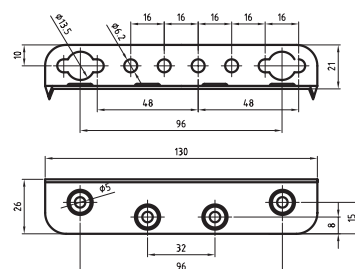

Posteljni kotnik brez zoba - dolgi

Art.	Kg	
170.1300.40	5.97	100