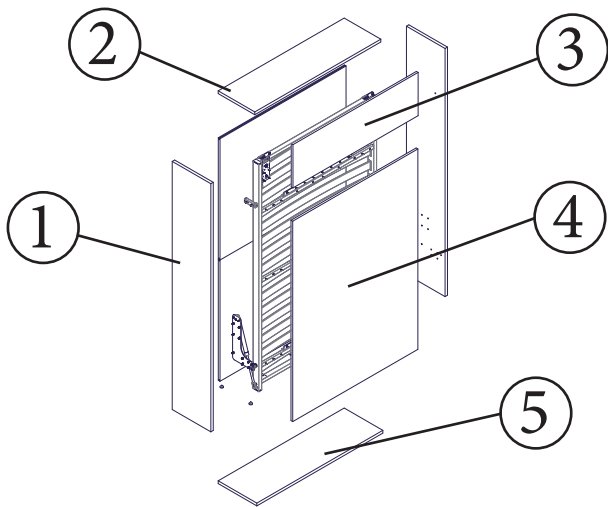

Data sheet for hideaway bed Aladino single **NEW 18.**

Bedspring size (mm)	A (mm)	B (mm)	C (mm)	D (mm)	E (mm)	F (mm)	G (mm)	Element internal size (mm)
870x2000	2225	1005	400	946	2200	955	1797	2175x955
920x2000	2225	1055	400	996	2200	1005	1797	2175x1005
1010x1920	2145	1145	400	1086	2120	1095	1717	2095x1095
1220x2000	2225	1355	400	1296	2200	1305	1797	2175x1305