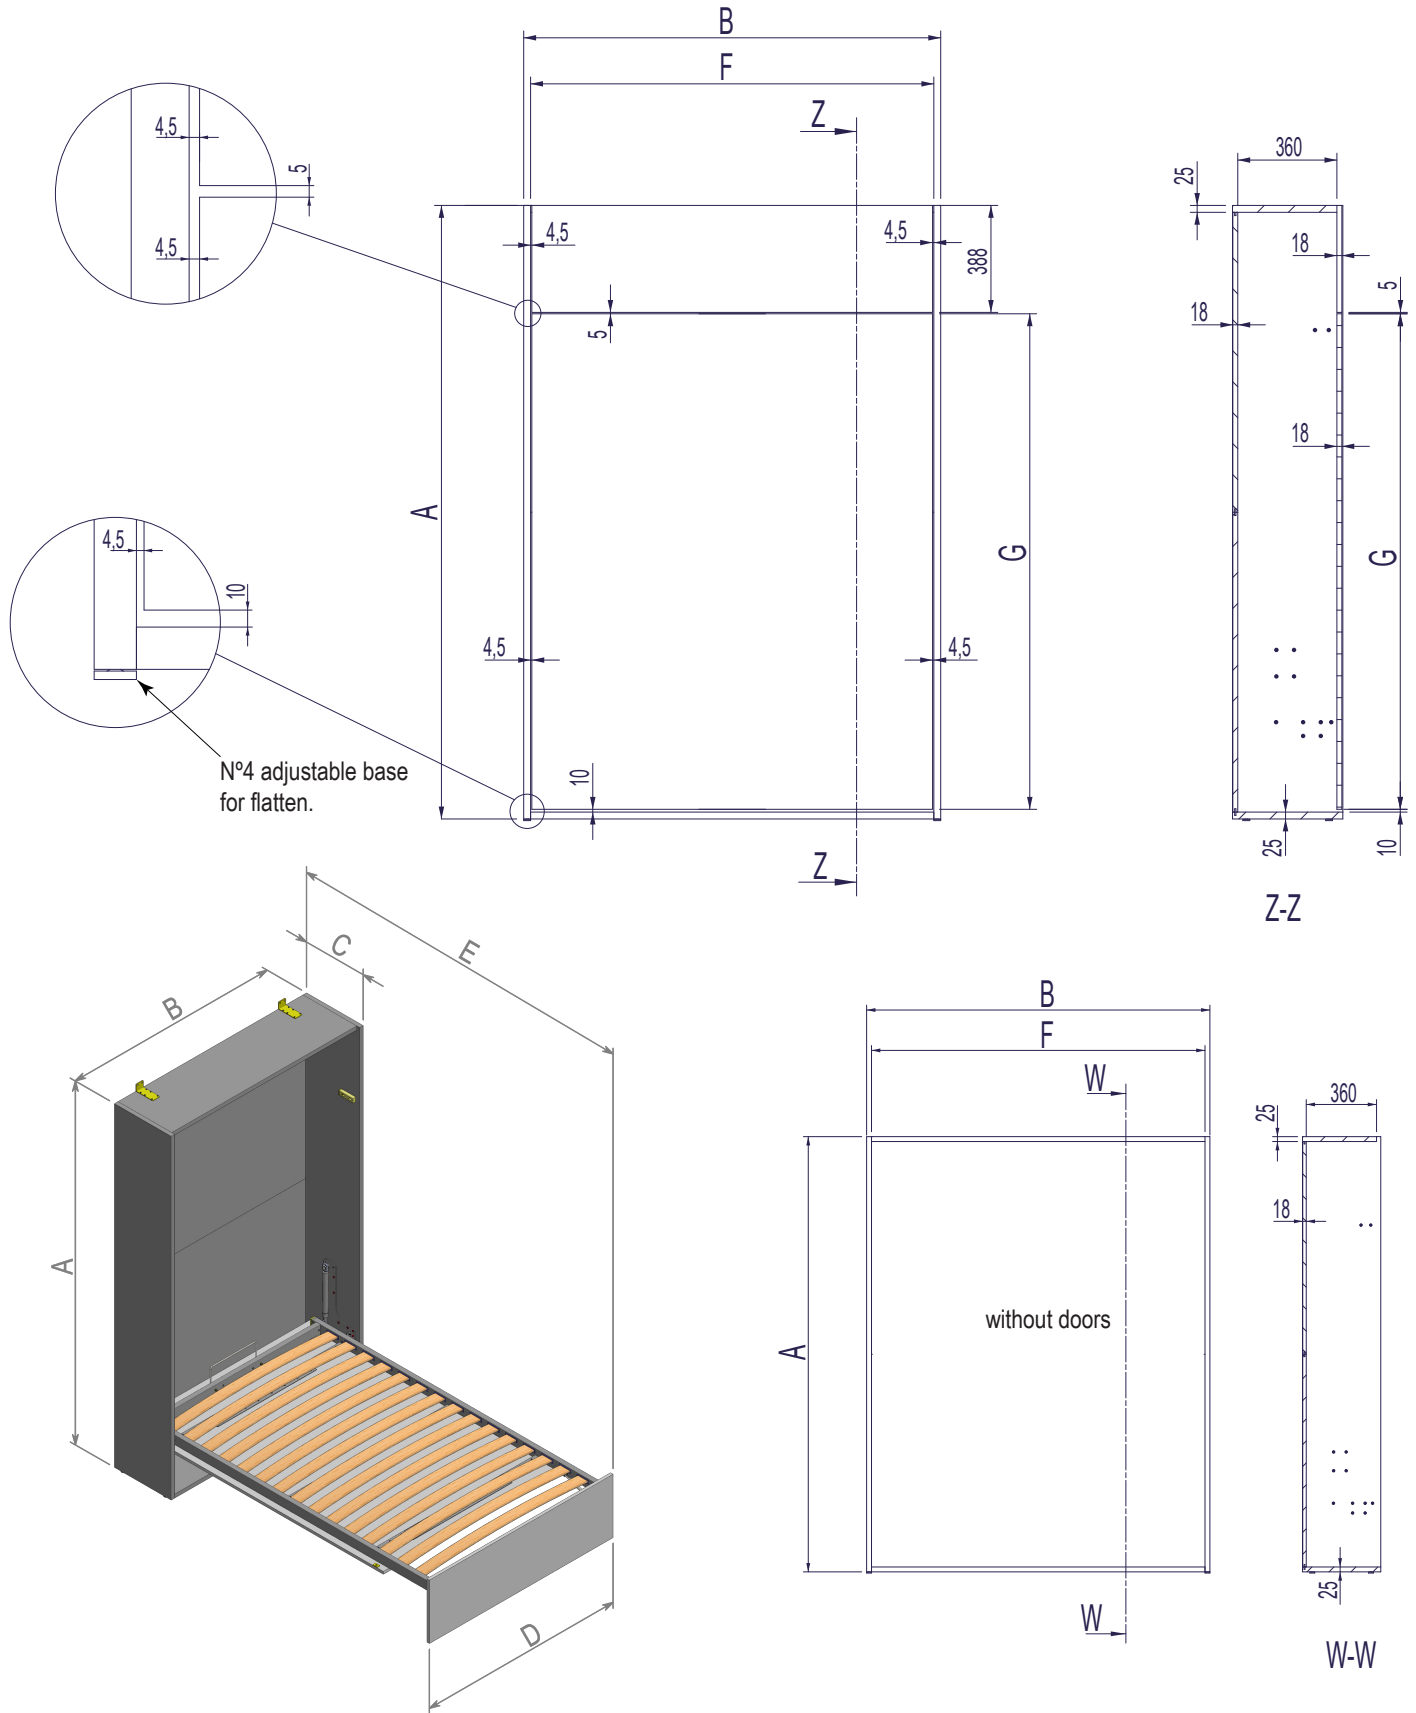

Data sheet for hideaway bed Aladino single **NEW 18.**

Bedspring size (mm)	A (mm)	B (mm)	C (mm)	D (mm)	E (mm)	F (mm)	G (mm)	Element internal size (mm)
870x2000	2225	1005	400	946	2200	955	1797	2175x955
920x2000	2225	1055	400	996	2200	1005	1797	2175x1005
1010x1920	2145	1145	400	1086	2120	1095	1717	2095x1095
1220x2000	2225	1355	400	1296	2200	1305	1797	2175x1305