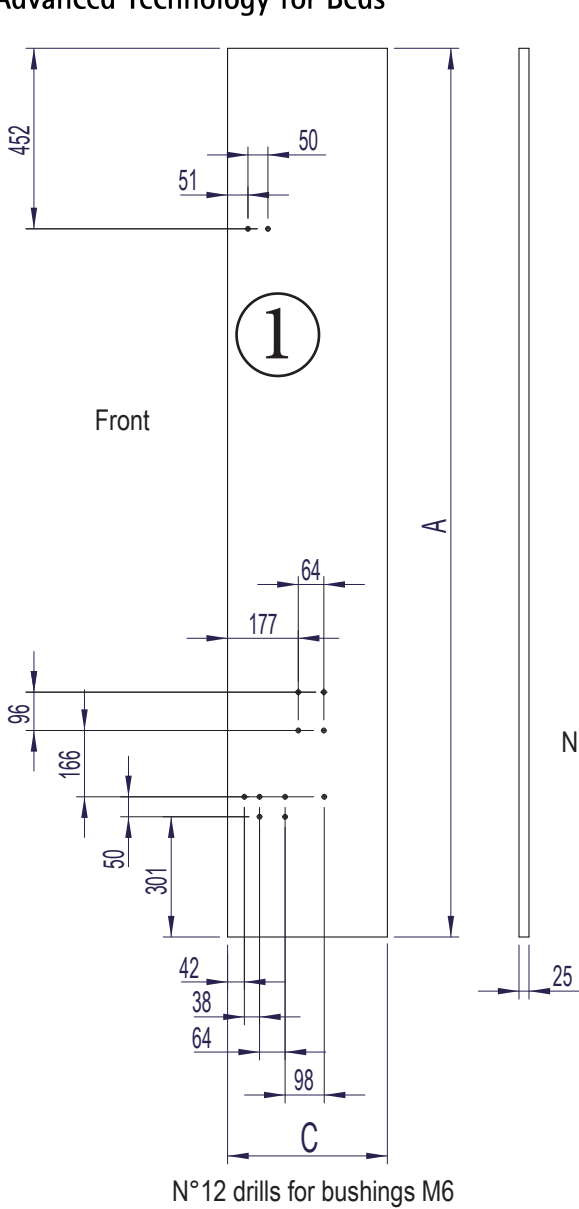

Data sheet for hideaway bed Aladino single **NEW 18.**

Bedspring size (mm)	A (mm)	B (mm)	C (mm)	D (mm)	E (mm)	F (mm)	G (mm)	Element internal size (mm)
870x2000	2225	1005	400	946	2200	955	1797	2175x955
920x2000	2225	1055	400	996	2200	1005	1797	2175x1005
1010x1920	2145	1145	400	1086	2120	1095	1717	2095x1095
1220x2000	2225	1355	400	1296	2200	1305	1797	2175x1305