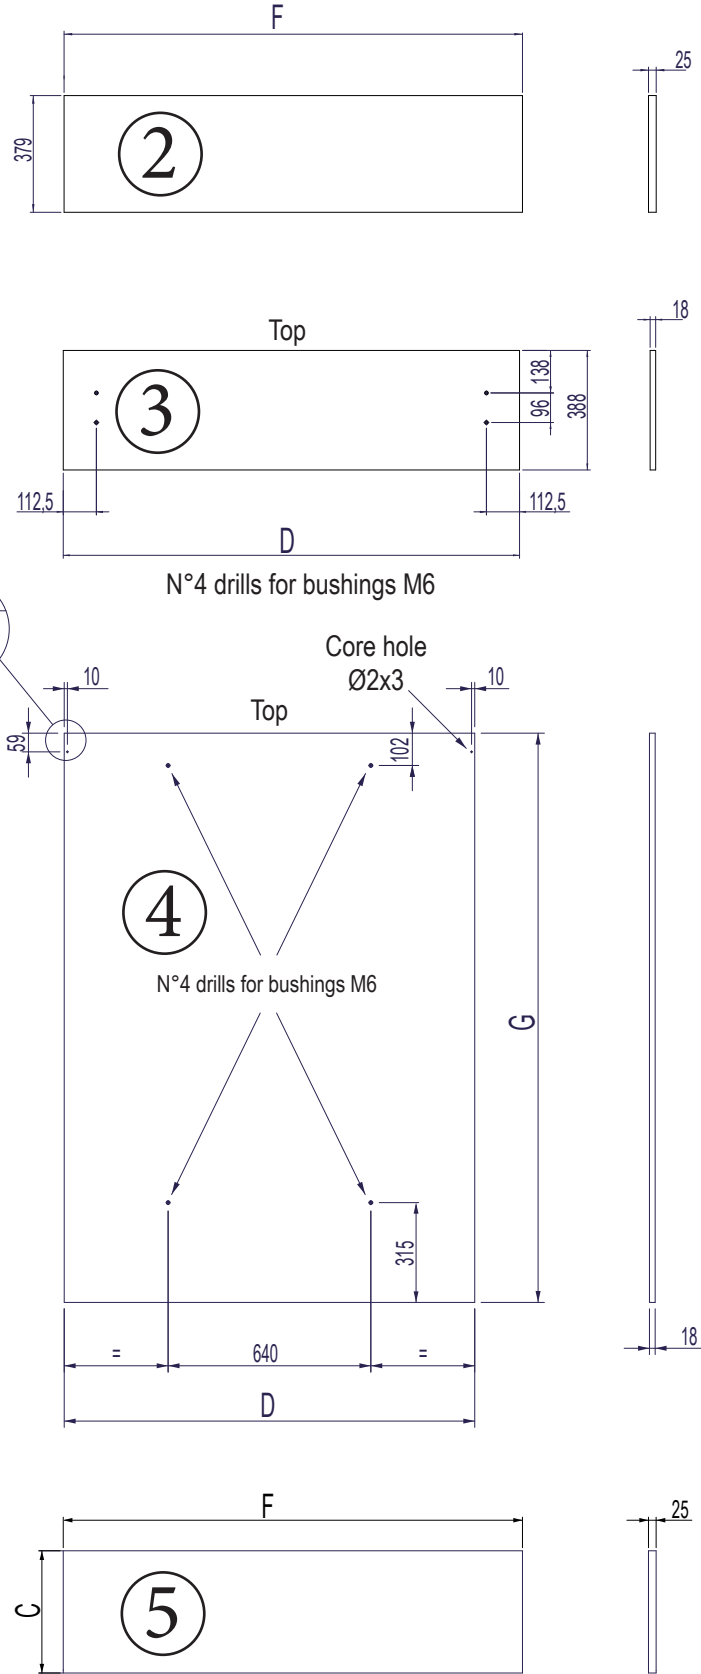

Data sheet for hideaway bed Aladino single **NEW 18.**

Bedspring size (mm)	A (mm)	B (mm)	C (mm)	D (mm)	E (mm)	F (mm)	G (mm)	Element internal size (mm)
870x2000	2225	1005	400	946	2200	955	1797	2175x955
920x2000	2225	1055	400	996	2200	1005	1797	2175x1005
1010x1920	2145	1145	400	1086	2120	1095	1717	2095x1095
1220x2000	2225	1355	400	1296	2200	1305	1797	2175x1305