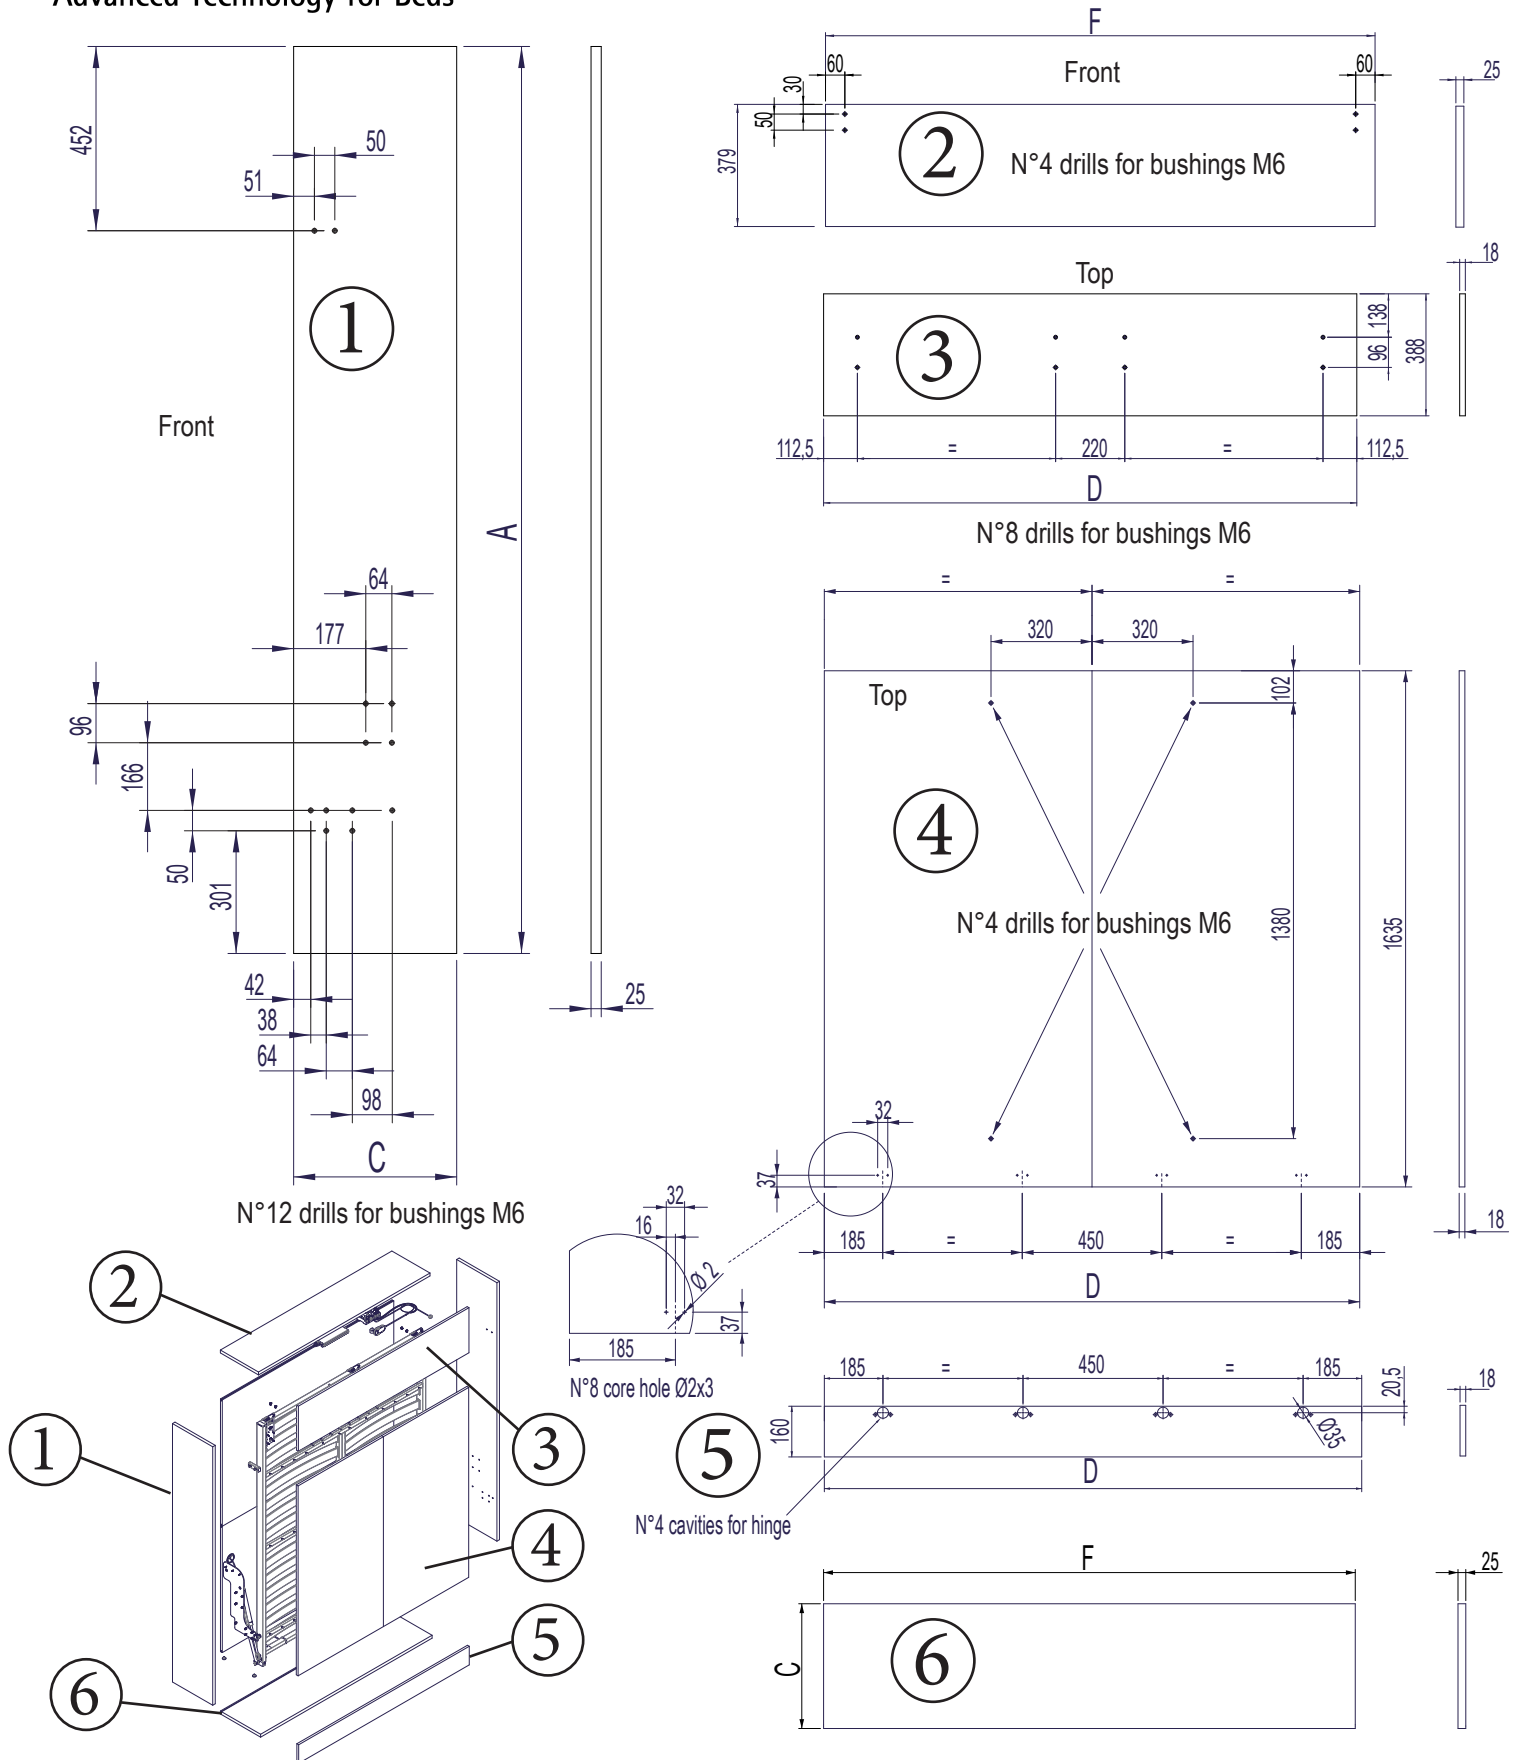

Datasheet for hideaway bed Aladino Electra double **NEW18**

27/12/2018

Bedspring size(mm)	A (mm)	B (mm)	C (mm)	D (mm)	E (mm)	F (mm)	Element internal size (mm)
1420x2000	2225	1555	400	1496	2200	1505	2175x1505
1620x2000	2225	1755	400	1696	2200	1705	2175x1705
1820x2000	2225	1955	400	1896	2200	1905	2175x1905

Datasheet for hideaway bed Aladino Electra double **NEW 18.**

Bedspring size (mm)	A (mm)	B (mm)	C (mm)	D (mm)	E (mm)	F (mm)	Element internal size (mm)
1420x2000	2225	1555	400	1496	2200	1505	2175x1505
1620x2000	2225	1755	400	1696	2200	1705	2175x1705
1820x2000	2225	1955	400	1896	2200	1905	2175x1905