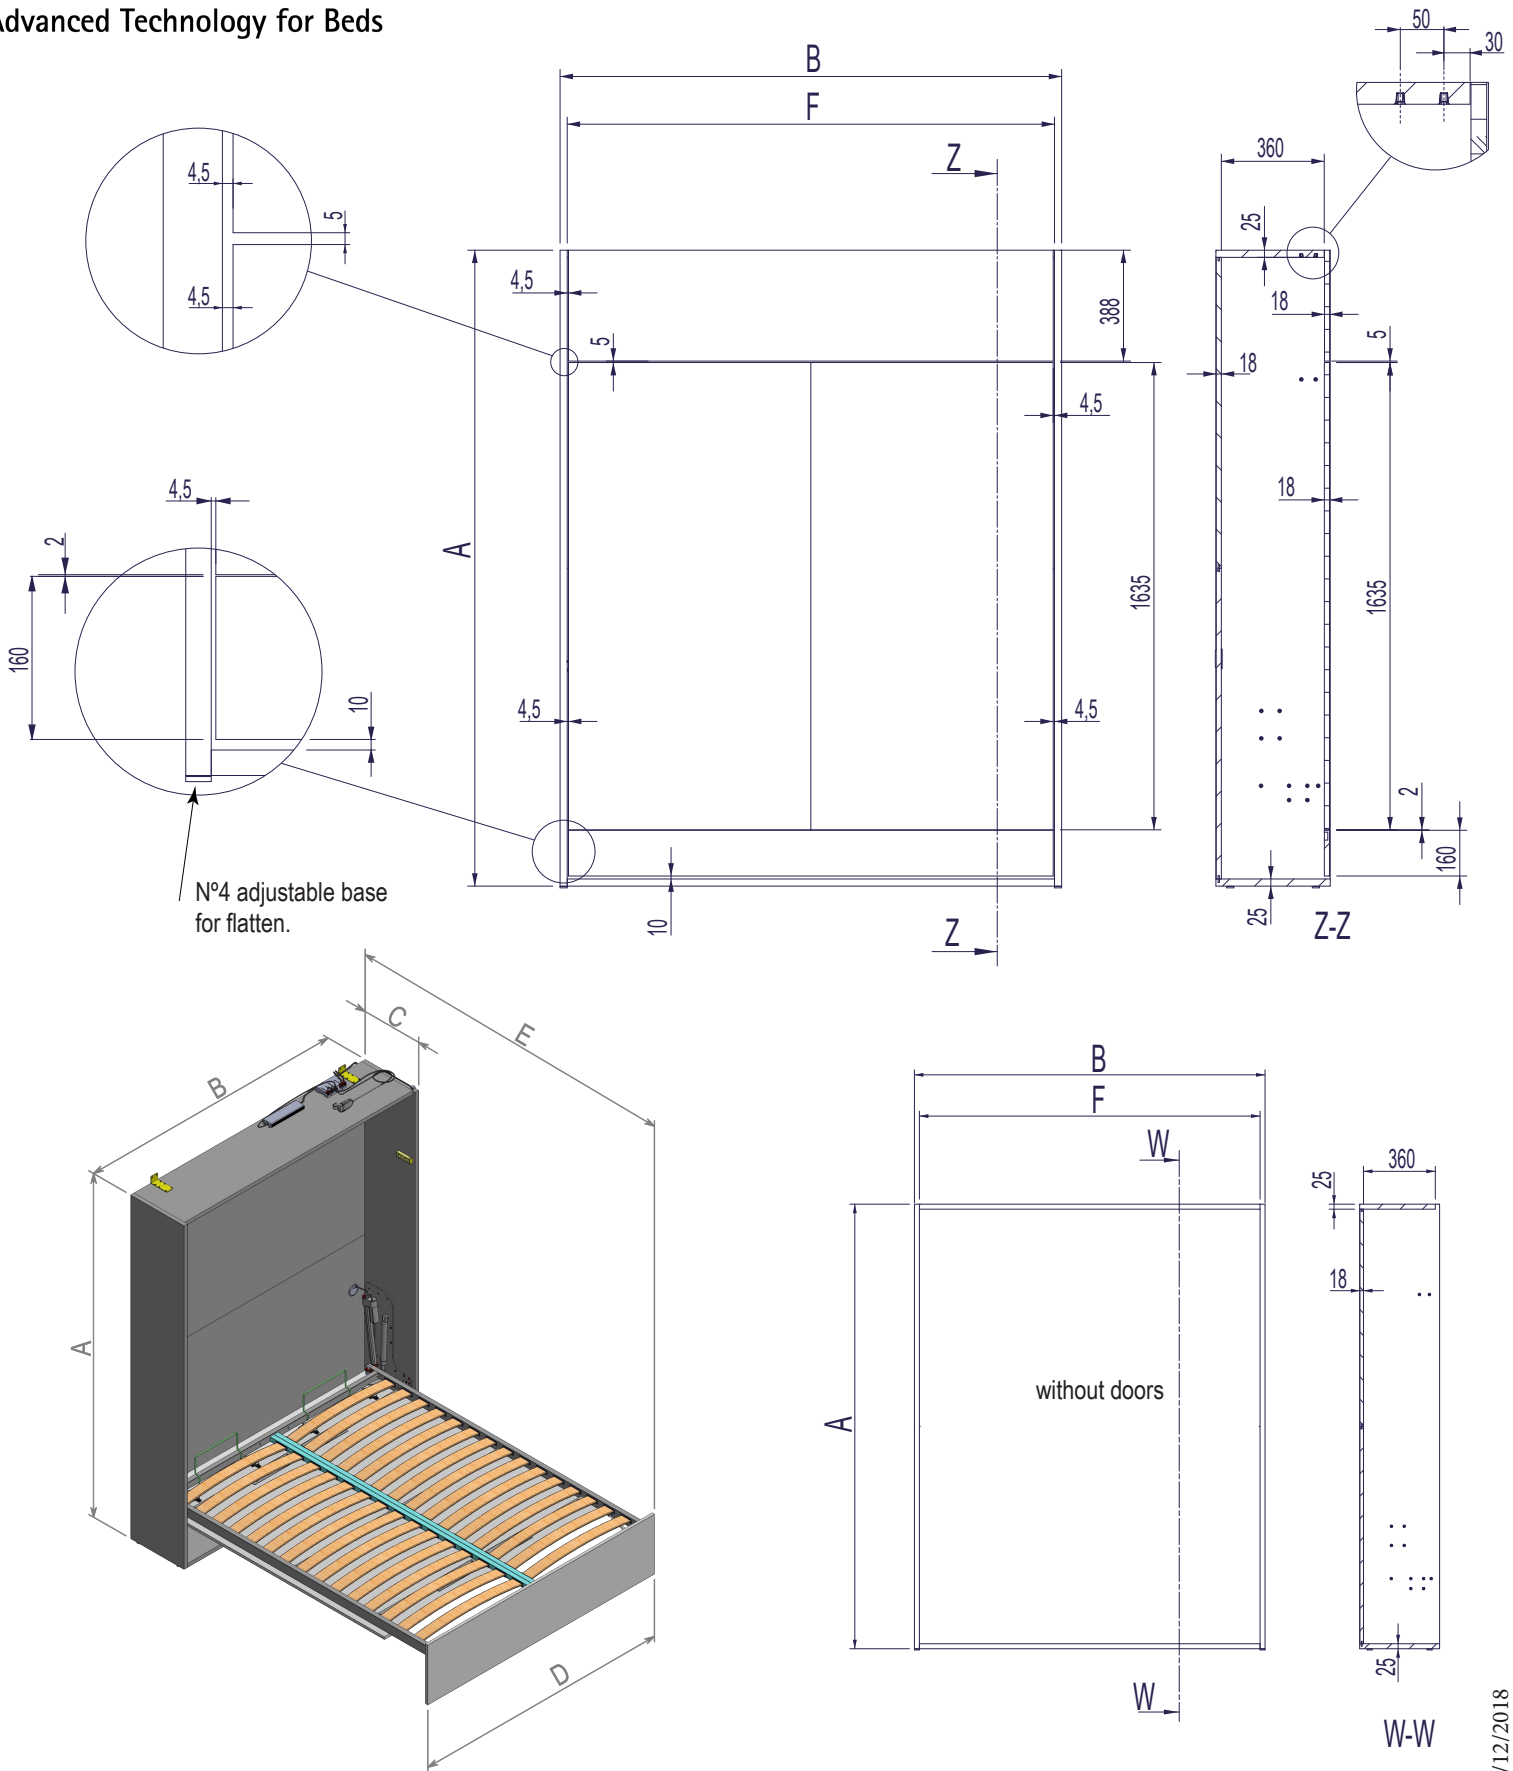

Datasheet for hideaway bed Aladino Electra double **NEW18**

27/12/2018

Bedspring size(mm)	A (mm)	B (mm)	C (mm)	D (mm)	E (mm)	F (mm)	Element internal size (mm)
1420x2000	2225	1555	400	1496	2200	1505	2175x1505
1620x2000	2225	1755	400	1696	2200	1705	2175x1705
1820x2000	2225	1955	400	1896	2200	1905	2175x1905

Datasheet for hideaway bed Aladino Electra double **NEW 18.**

Bedspring size (mm)	A (mm)	B (mm)	C (mm)	D (mm)	E (mm)	F (mm)	Element internal size (mm)
1420x2000	2225	1555	400	1496	2200	1505	2175x1505
1620x2000	2225	1755	400	1696	2200	1705	2175x1705
1820x2000	2225	1955	400	1896	2200	1905	2175x1905