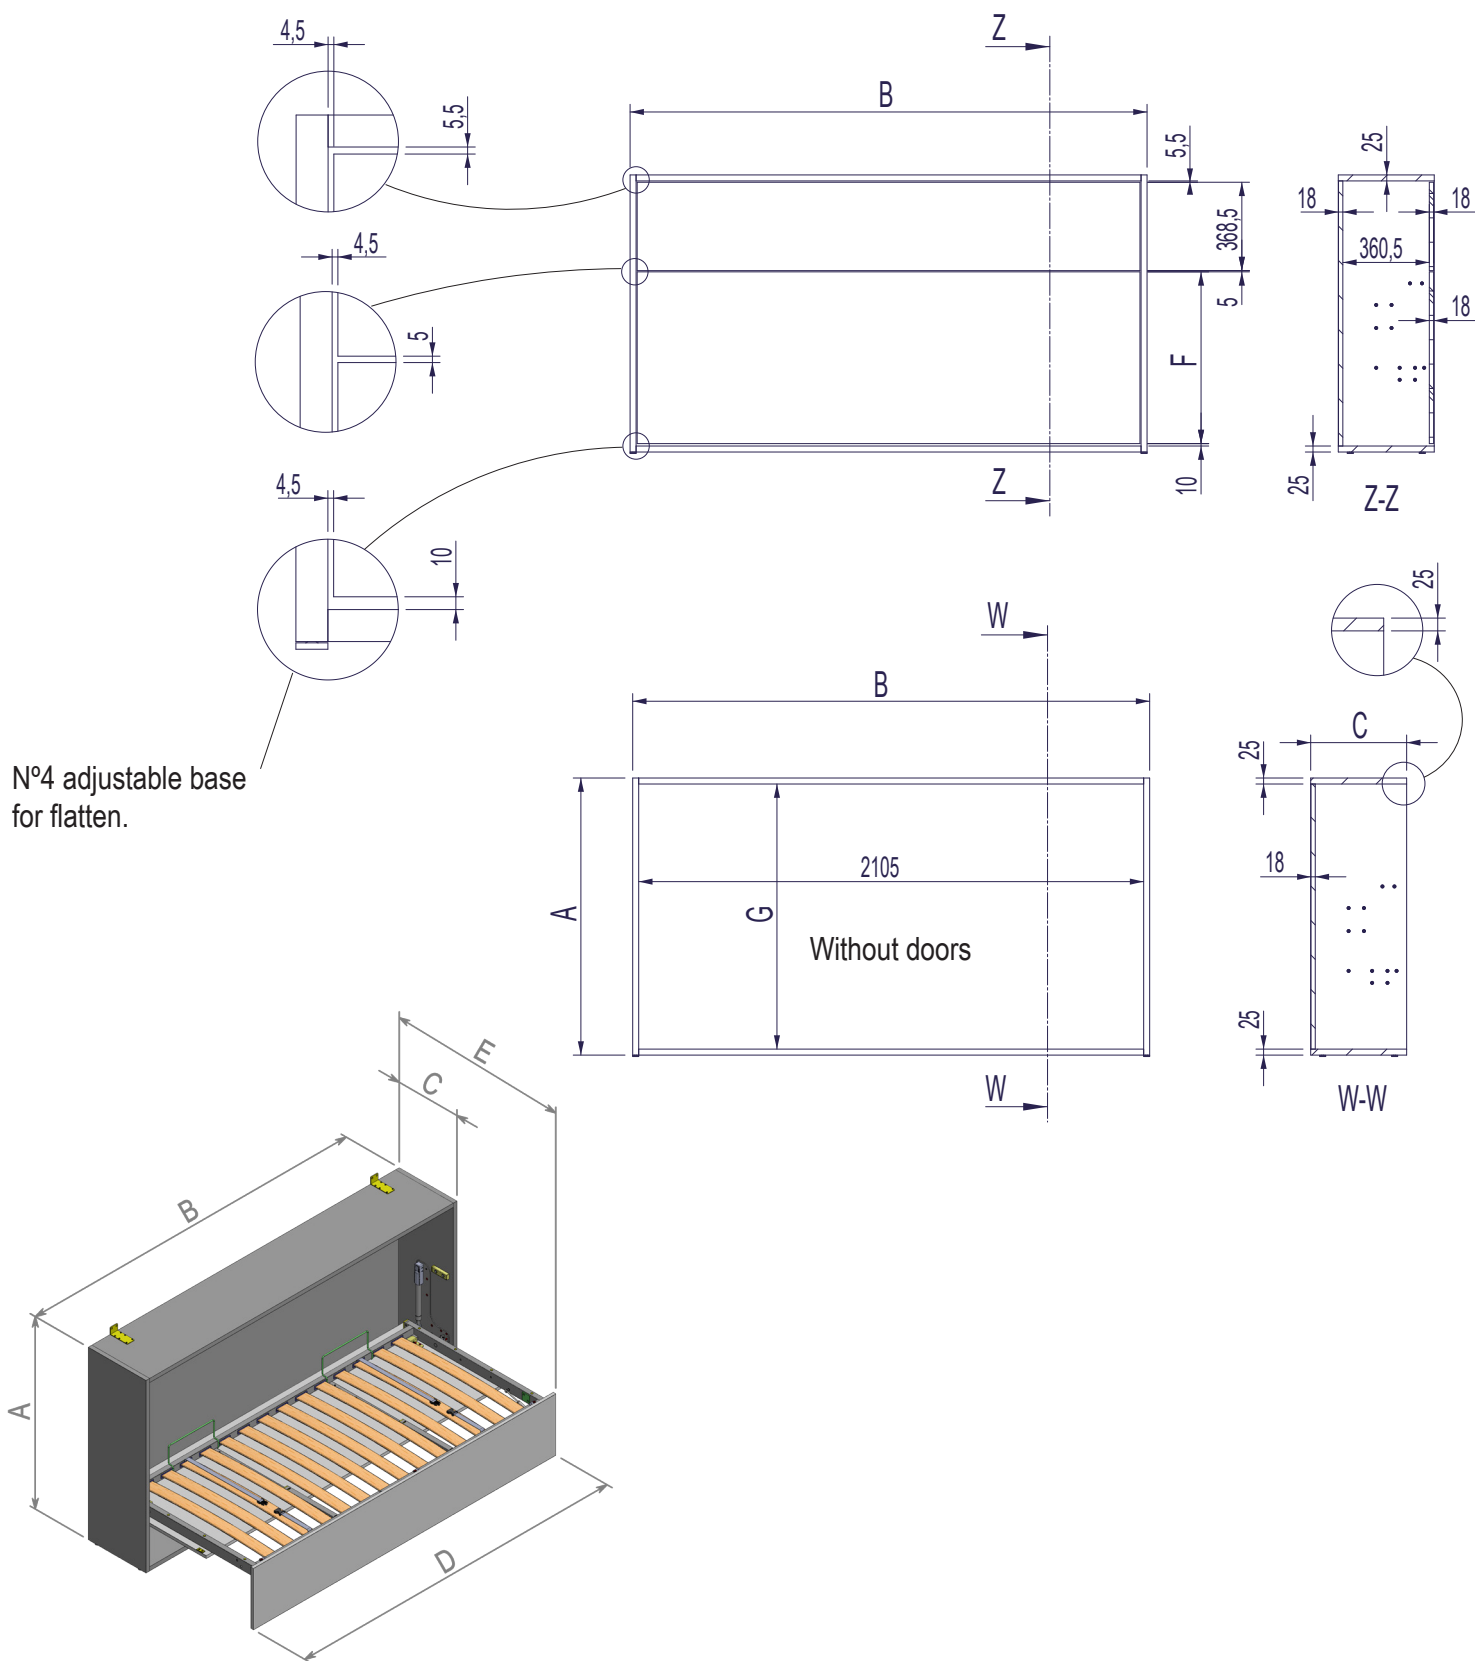

Datasheet for hideaway bed Aladino single.

Bedspring size (mm)	A (mm)	B (mm)	C (mm)	D (mm)	E (mm)	F (mm)	G (mm)
920x2020	1155	2155	400	2096	1115	716	1105
1220x2020	1455	2155	400	2096	1415	1016	1405

27/01/2021