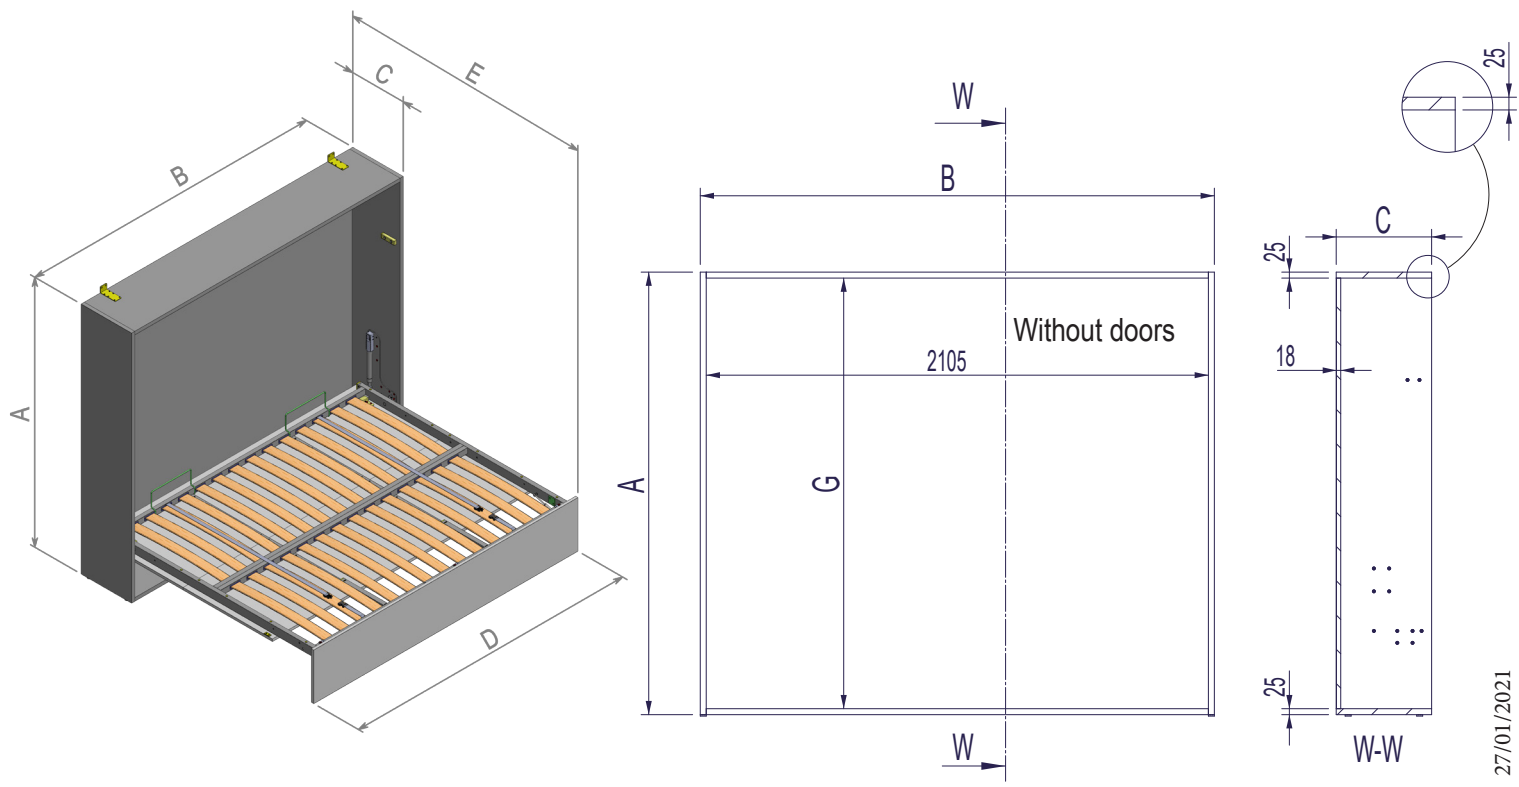

# Datasheet for hideaway bed Aladino double.

N°4 adjustable base for flatten.

Bedspring size (mm)	A (mm)	B (mm)	C (mm)	D (mm)	E (mm)	F (mm)	G (mm)
1420x2020	1655	2155	400	2096	1615	608	1605
1620x2020	1855	2155	400	2096	1815	708	1805
1820x2020	2055	2155	400	2096	2015	808	2005