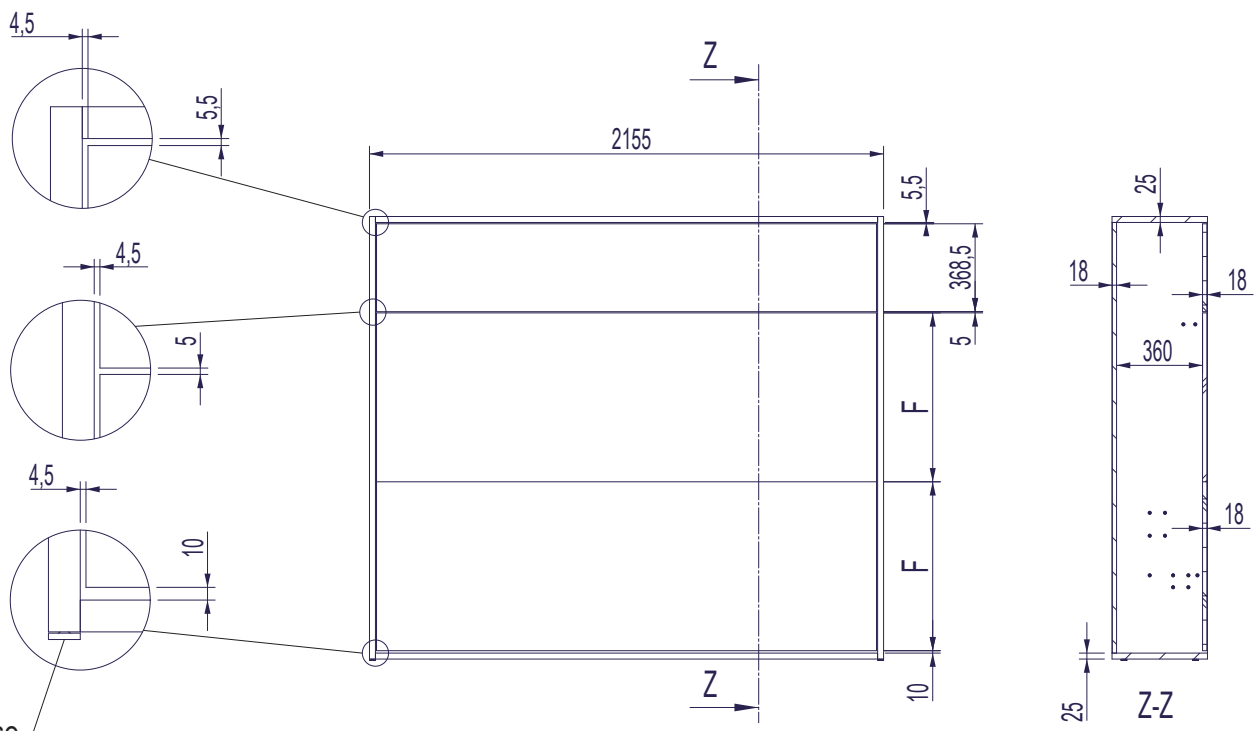

# Datasheet for hideaway bed Aladino double.

N°4 adjustable base for flatten.

Bedspring size (mm)	A (mm)	B (mm)	C (mm)	D (mm)	E (mm)	F (mm)	G (mm)
1420x2020	1655	2155	400	2096	1615	608	1605
1620x2020	1855	2155	400	2096	1815	708	1805
1820x2020	2055	2155	400	2096	2015	808	2005