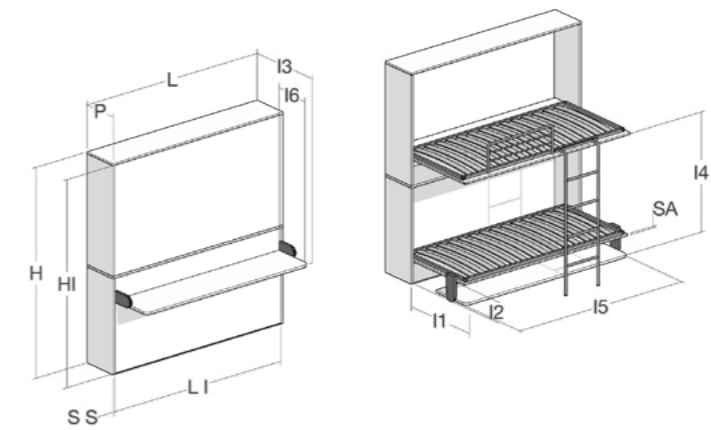

Cover in lamiera
Metal sheet cover

Doghe con regolatori
Slats with adjusters

Dimensioni Dimensions

Le misure si riferiscono alla produzione Standard. Per richieste di misure e finiture diverse, contattare Pessotto Reti.
These measures refer to Pessotto Reti standard production, for requests of different dimensions or finishes, contact Pessotto Reti.

Singolo orizzontale Single horizontal

	870x2000	900x2000
L	2135	2135
H	1014	1044
P	400	400
LI	2076	2076
SS	25	25
SA	18	18
I1	665	695
I3	825	825
I5	2006	2006
I6	420	420

Castello Bunk bed

	870x2000	900x2000
L	2135	2135
H	1956	2016
P	400	400
LI	2085	2085
HI	1906	1966
SS	25	25
SA	18	18
Kg materasso/mattress	14x2	15x2
Kg frontale/frontal	23x2	24x2
I1	665	695
I2	300	300
I3	825	825
I4	1275	1305
I5	2006	2006
I6	420	420