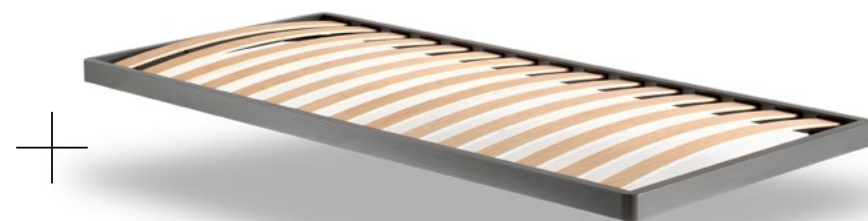

Sistemi per letti a ribalta | Systems for hide-away bed

Nilo castello

Letto/scrittoio a castello a scomparsa con apertura manuale bilanciata
Foldaway bunk bed/desk with balanced manual opening

CASTELLO
BUNK BED

Kit Nilo

Nilo kit

Rete
Bedspring

Telaio supporto scrittoio
Bedspring

Meccanismi
Mechanisms

Accessori optional
Optional accessories

Plus Plus

Optional Optional