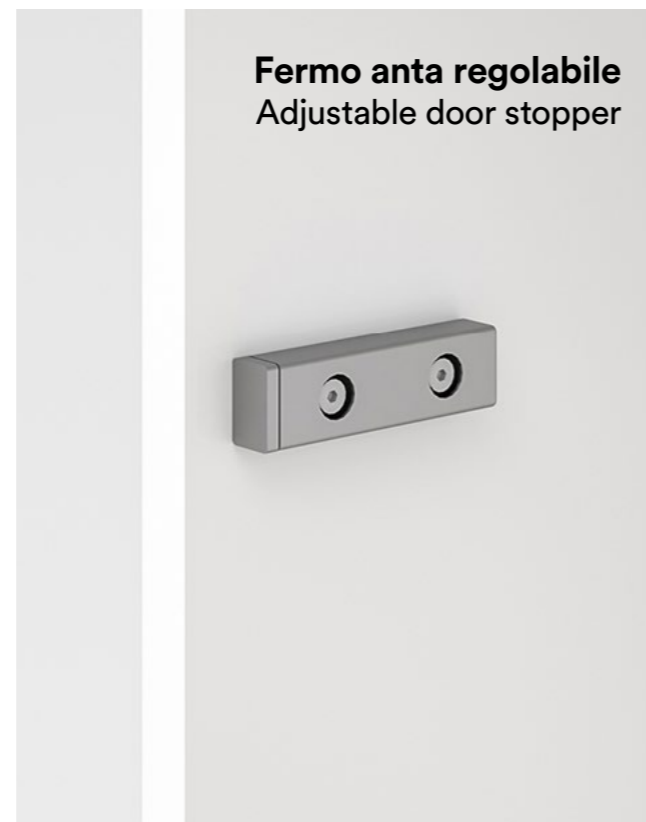

Nilo

advanced technology for beds

Sistemi per letti a ribalta | Systems for hide-away bed

Nilo

Letto/scrittoio a scomparsa con apertura manuale bilanciata
Foldaway bed/desk with balanced manual opening

SINGOLO ORIZZONTALE
SINGLE HORIZONTAL

Sistemi per letti a ribalta | Systems for hide-away bed

Nilo castello

Letto/scrittoio a castello a scomparsa con apertura manuale bilanciata
Foldaway bunk bed/desk with balanced manual opening

CASTELLO
BUNK BED

Kit Nilo

Nilo kit

Rete
Bedspring

Telaio supporto scrittoio
Bedspring

Meccanismi
Mechanisms

Accessori optional
Optional accessories

Plus Plus

Optional Optional