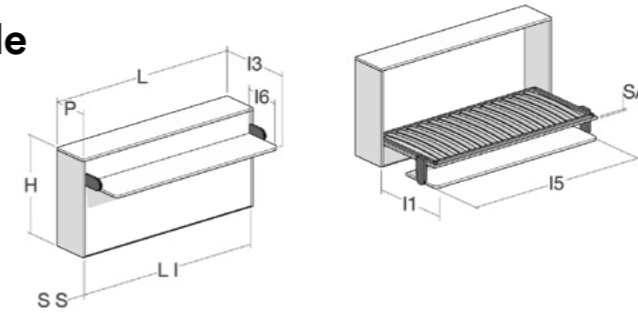

Cover in lamiera
Metal sheet cover

Doghe con regolatori
Slats with adjusters

Dimensioni Dimensions

Le misure si riferiscono alla produzione Standard. Per richieste di misure e finiture diverse, contattare Pessotto Reti.
These measures refer to Pessotto Reti standard production, for requests of different dimensions or finishes, contact Pessotto Reti.

Singolo orizzontale Single horizontal

	870x2000	900x2000
L	2135	2135
H	1014	1044
P	400	400
LI	2076	2076
SS	25	25
SA	18	18
I1	665	695
I3	825	825
I5	2006	2006
I6	420	420

Castello Bunk bed

	870x2000	900x2000
L	2135	2135
H	1956	2016
P	400	400
LI	2085	2085
HI	1906	1966
SS	25	25
SA	18	18
Kg materasso/mattress	14x2	15x2
Kg frontale/frontal	23x2	24x2
I1	665	695
I2	300	300
I3	825	825
I4	1275	1305
I5	2006	2006
I6	420	420