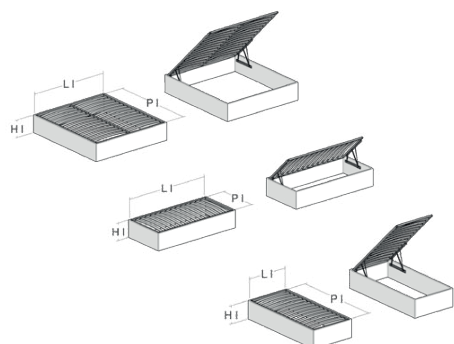

Luna

PESSOTTO

Dvižni posteljni sistemi in okovje
/ Luna

Luna so dvižne škarje s plinskimi amortizerji. Uporablja se jih lahko samostojno ali v kombinaciji s Pratik okvirjem.

Številka artikla

*Glej tabelo

Vertikalno

Horizontalno

Zakonska

Pomembno

Set vsebuje 2 para dvižnih škarij s plinskim amortizerjem različnih jakosti.

Tabela mehanizma

Številka artikla	
PELIFT-UP/LUNA300	300N (Horizontalno) od 90 do 100 cm
PELIFT-UP/LUNA500	500N (Vertikalno) od 90 do 100 cm
PELIFT-UP/LUNA700	700N (Vertikalno) od 110 do 120 cm
PELIFT-UP/LUNA1000	1000N (Vertikalno) od 140 do 180 cm
PELIFT-UP/LUNA1200	1250N (Vertikalno) od 180 do 200 cm