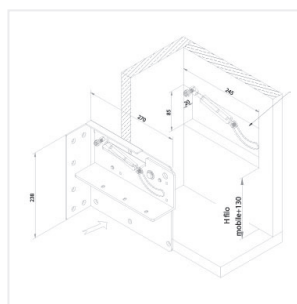

Barva: Bela

Primerna za ladijske postelje

1. Vstavitev postelje v ohišje v omari

2. Vstavimo zatič blokade

3. Vijak za nastavitev moči vzmeti