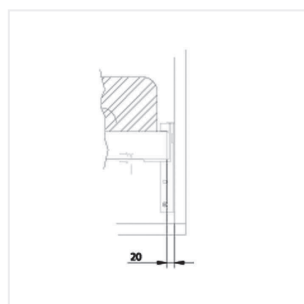

Barva: Bela

Primerna za ladijske postelje

1. Vstavitev postelje v ohišje v omari

2. Vstavimo zatič blokade

3. Vijak za nastavitev moči vzmeti