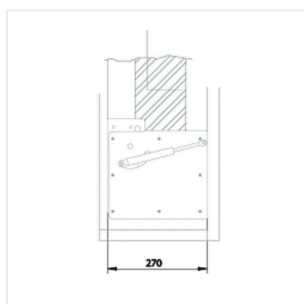

Drugi dvižni mehanizmi

Dvižni posteljni sistemi in okovje
/ Drugi dvižni mehanizmi

FRATELLI GILARDI

Zložljiva posteljna noga

Art. PTL400

Barva: Bela

Dvižni mehanizem za stranske postelje - STOP

Art. MLA400

Barva: Bela

Primerna za ladijske postelje

1. Vstavitev postelje v ohišje v omari

2. Vstavimo zatič blokade

3. Vijak za nastavitev moči vzmeti