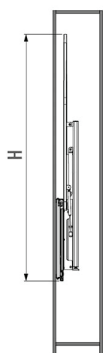

## Številka artikla

S-6611-G

## Pomembno

Barve: Siva

Dimenzije: W-150, D-340, H-1480 mm

Za element 200 mm

Leva  
montaža

Desna  
montaža