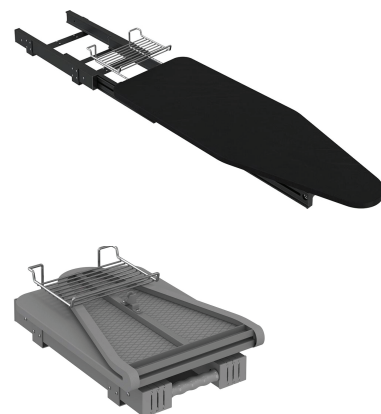

Alpha

STARAX

Dvižni posteljni sistemi in okovje
/ Alpha

Vgradna likalna deska.

Številka artikla

S-6616-A

Pomembno

Barve: Antracit

Dimenzije: W-330, D-495, H-150 mm

Za element 400 mm