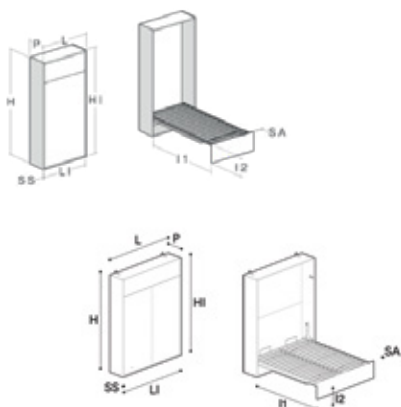

Aladino Vertical

PESSOTTO

Dvižni posteljni sistemi in okovje
/ Aladino Vertical

Aladino je funkcionalna skrita postelja, za odpiranje z enostavnim uravnoteženim potegom navzdol.

Številka artikla

*Glej tabelo

Pomembno

Set vsebuje mehanizem za dvig in SOFT spust postelje ter okvir z letvicami. Razvit je za vsakdanjo rabo z inovativno nogo (pregibno ličnico).

Dimenzije

Številka artikla	Š (mm)	V (mm)	KG
PE920V	920	2000	15,5
PE1220V	1220	2000	20
PE1420V	1420	2000	25
PE1620V	1620	2000	28
PE1820V	1820	2000	30

*Možna je tudi dimenzija po naročilu kupca.