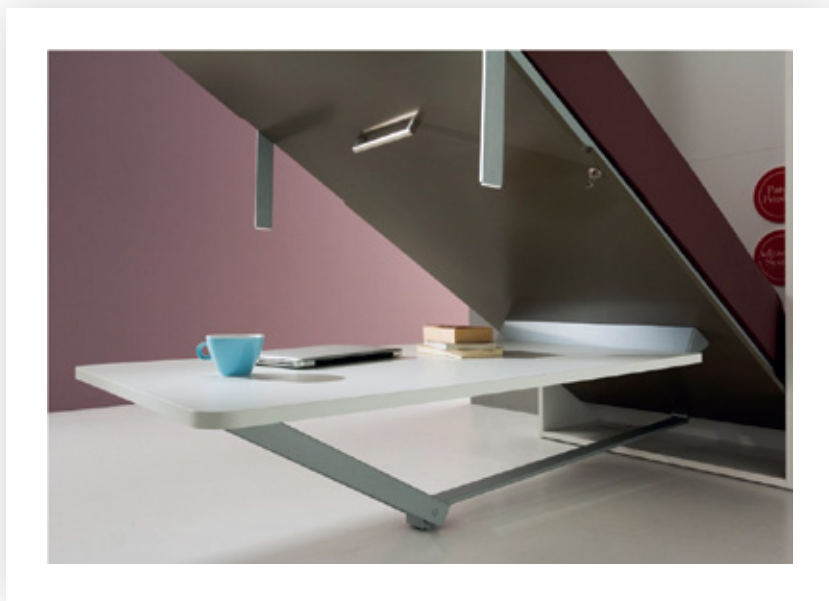

Aladino + Table

PESSOTTO

Dvižni posteljni sistemi in okovje
/ Aladino + Table / Rolly

Aladino je funkcionalna skrita postelja, za odpiranje z enostavnim uravnoteženim potegom navzdol.

Številka artikla

PEROLLY

Pomembno

Razvit je za vsakdanjo rabo z inovativno nogo (pregibno ličnico). Pri Double se lahko uporabi opcija Sofa.

Set vsebuje mehanizem za dvig in SOFT spust postelje ter okvir z letvicami in zložljiv mehanizem za mizo.