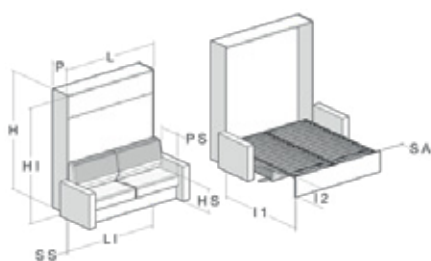

Aladino + Sofa

PESSOTTO

Dvižni posteljni sistemi in okovje
/ Aladino + Sofa

Aladino je funkcionalna skrita postelja, za odpiranje z enostavnim uravnoteženim potegom navzdol.

Številka artikla

*Glej tabelo

Pomembno

Razvit je za vsakdanjo rabo z inovativno nogo (pregibno ličnico).
Sofa - sedežna se uporablja od mere 1220 x 2000 naprej.

Set vsebuje mehanizem za dvig in SOFT spust postelje ter okvir z letvicami in komplet zložljivi mehanizem za SOFO.

Dimenzije

Številka artikla	Š (mm)	V (mm)
PESOFAAUTO-122	1220	2000
PESOFAAUTO-142	1420	2000
PESOFAAUTO-162	1620	2000
PESOFAAUTO-182	1820	2000