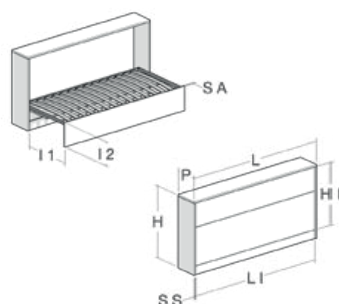

Aladino Horizontal

PESSOTTO

Dvižni posteljni sistemi in okovje
/ Aladino Horizontal

Aladino je funkcionalna skrita postelja, za odpiranje z enostavnim uravnoteženim potegom navzdol.

Številka artikla

*Glej tabelo

Pomembno

Set vsebuje mehanizem za dvig in SOFT spust postelje ter okvir z letvicami. Razvit je za vsakdanjo rabo z inovativno nogo (pregibno ličnico).

Dimenzije

Številka artikla	Š (mm)	V (mm)
PE900H	900	2000
PE1200H	1200	2000
PE1400H	1400	2000
PE1600H	1600	2000
PE1800H	1800	2000

*Možna je tudi dimenzija po naročilu kupca.