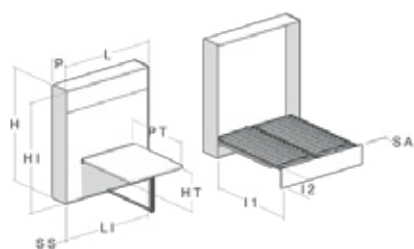

Številka artikla

*Glej tabelo

Pomembno

Razvit je za vsakdanjo rabo z inovativno nogo (pregibno ličnico). Lahko je v kombinaciji s SOFO ali TABLE / ROLLY.

Set vsebuje mehanizem za dvig in SOFT spust postelje ter okvir z letvicami in komplet elektro set.

Dimenzije

Številka artikla	Š (mm)	V (mm)
PE920ELEKTRA	920	2000
PE1220ELEKTRA	1220	2000
PE1420ELEKTRA	1420	2000
PE1620ELEKTRA	1620	2000
PE1820ELEKTRA	1820	2000

*Možna je tudi dimenzija po naročilu kupca.