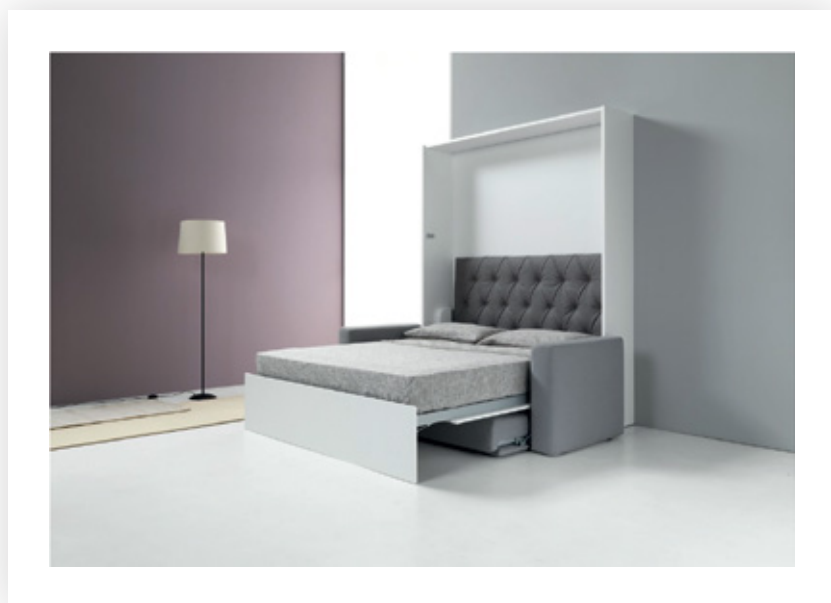

Aladino Elektra

PESSOTTO

Dvižni posteljni sistemi in okovje
/ Aladino - Elektra

Je funkcionalna in elegantna skrita postelja z električnim odpiranjem in zapiranjem, zasnovana za udobno in enostavno vsakodnevno uporabo.

Številka artikla

*Glej tabelo

Pomembno

Razvit je za vsakdanjo rabo z inovativno nogo (pregibno ličnico). Lahko je v kombinaciji s SOFO ali TABLE / ROLLY.

Set vsebuje mehanizem za dvig in SOFT spust postelje ter okvir z letvicami in komplet elektro set.