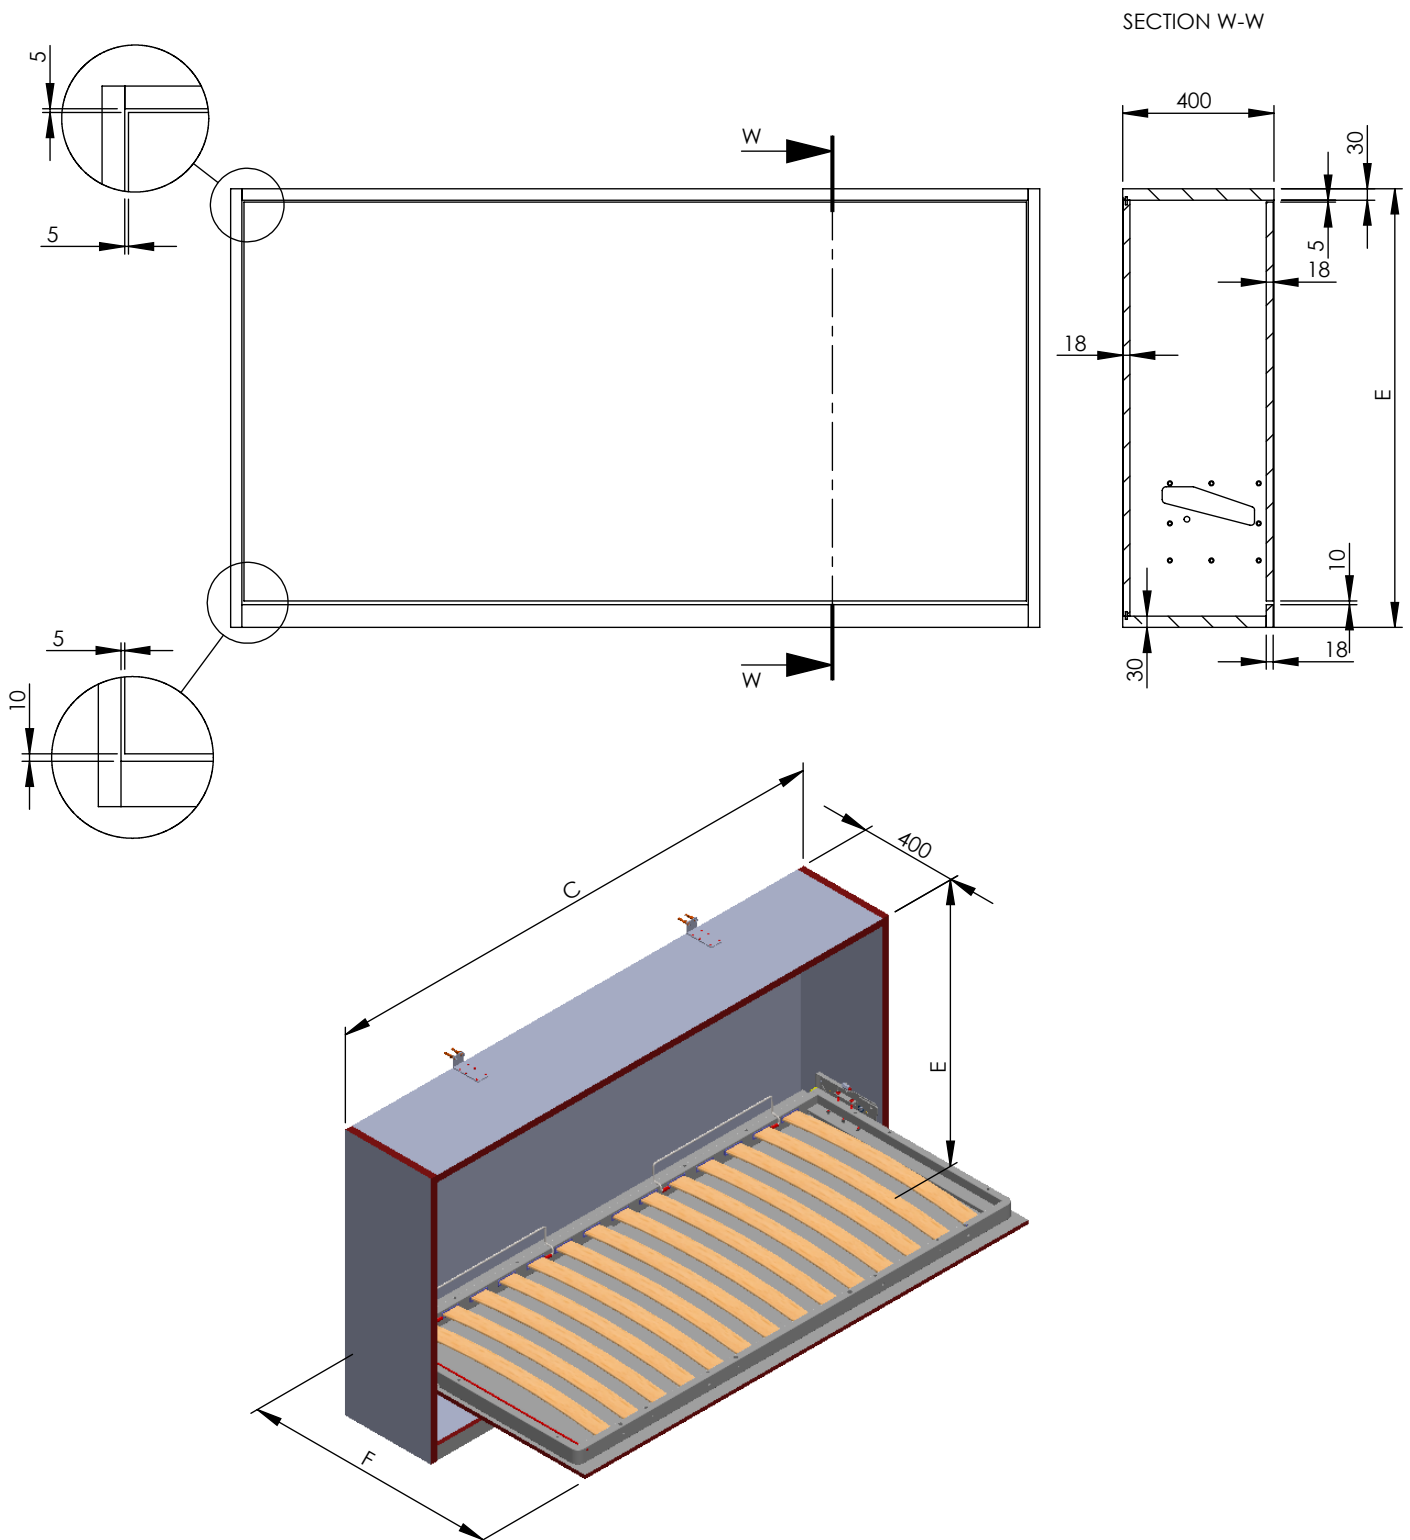

BEDSPRING SIZE / CONSTRUCTION QUOTES						
BEDSPRING DIMENSION	A(mm)	B(mm)	C(mm)	D(mm)	E(mm)	F(mm)
820X1940	1980	1970	2040	955	1060	985
920X1940	1980	1970	2140	1055	1160	1085
920X2040	2080	2070	2140	1055	1160	1085

BEDSPRING SIZE / CONSTRUCTION QUOTES						
DIMENSIONE RETE	A(mm)	B(mm)	C(mm)	D(mm)	E(mm)	F(mm)
820X1940	1980	1970	2040	955	1060	985
920X1940	1980	1970	2140	1055	1160	1085
920X2040	2080	2070	2140	1055	1160	1085