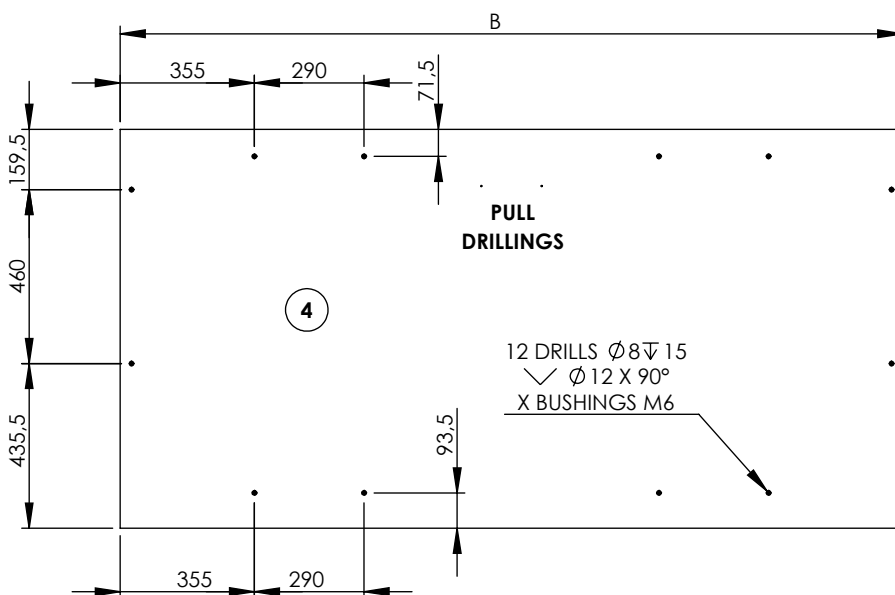

BEDSPRING SIZE / CONSTRUCTION QUOTES						
BEDSPRING DIMENSION	A(mm)	B(mm)	C(mm)	D(mm)	E(mm)	F(mm)
820X1940	1980	1970	2040	955	1060	985
920X1940	1980	1970	2140	1055	1160	1085
920X2040	2080	2070	2140	1055	1160	1085

BEDSPRING SIZE / CONSTRUCTION QUOTES						
DIMENSIONE RETE	A(mm)	B(mm)	C(mm)	D(mm)	E(mm)	F(mm)
820X1940	1980	1970	2040	955	1060	985
920X1940	1980	1970	2140	1055	1160	1085
920X2040	2080	2070	2140	1055	1160	1085