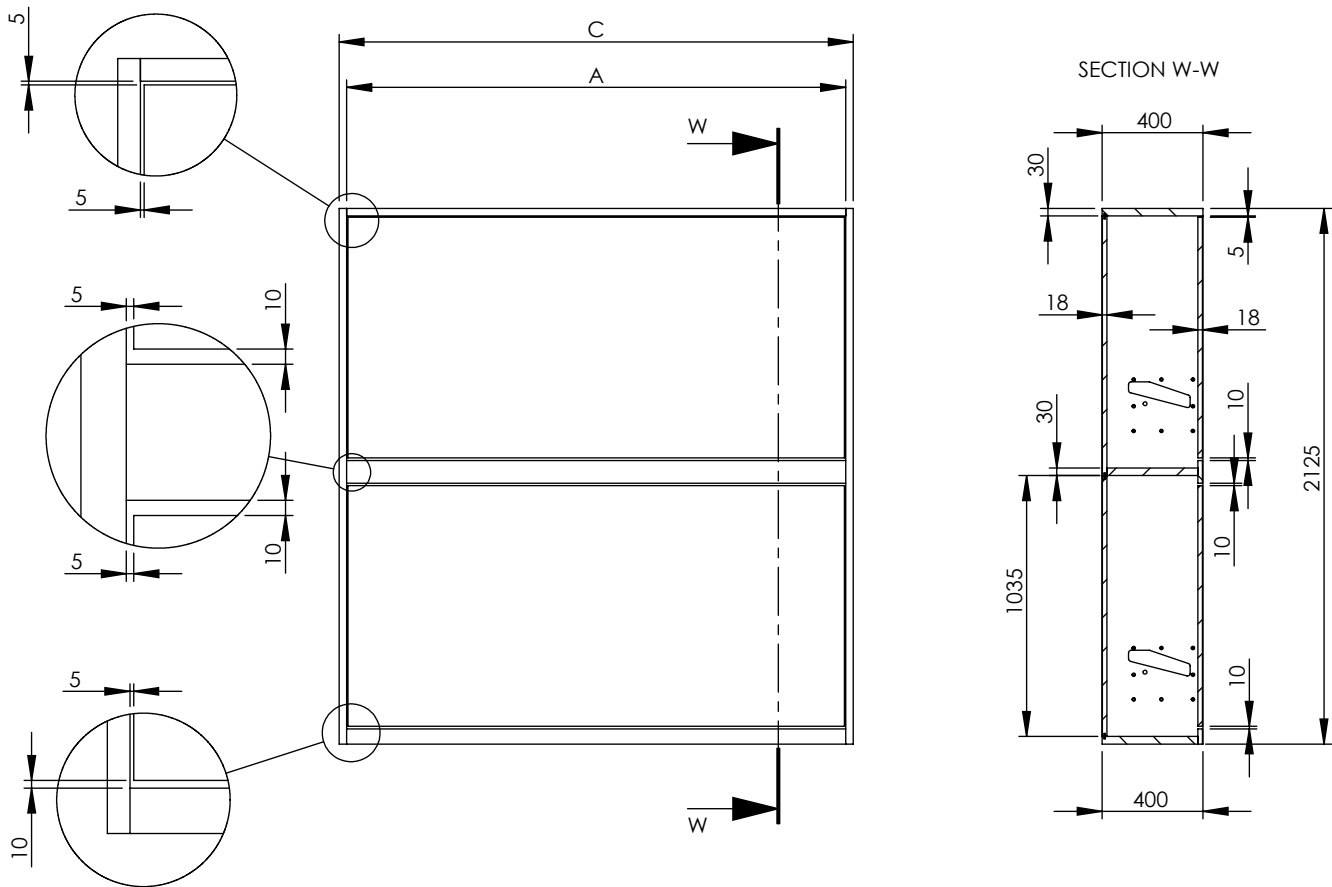

BEDSPRING SIZE / COSTRUCTION QUOTES				
BEDSPRING DIMENSION	A(mm)	B(mm)	C(mm)	D(mm)
820X1940	1980	1970	2040	955

BEDSPRING SIZE / COSTRUCTION QUOTES				
BEDSPRING DIMENSION	A(mm)	B(mm)	C(mm)	D(mm)
820X1940	1980	1970	2040	955