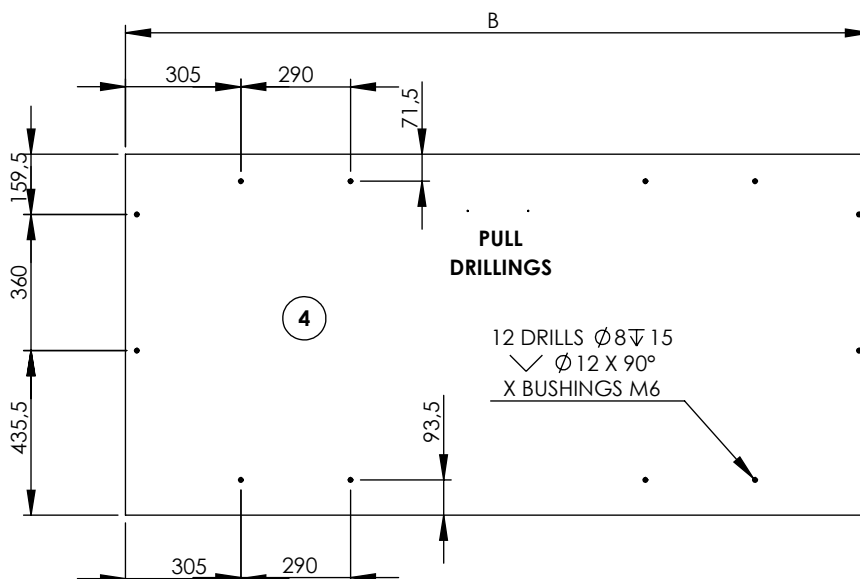

BEDSPRING SIZE / COSTRUCTION QUOTES				
BEDSPRING DIMENSION	A(mm)	B(mm)	C(mm)	D(mm)
820X1940	1980	1970	2040	955

BEDSPRING SIZE / COSTRUCTION QUOTES				
BEDSPRING DIMENSION	A(mm)	B(mm)	C(mm)	D(mm)
820X1940	1980	1970	2040	955