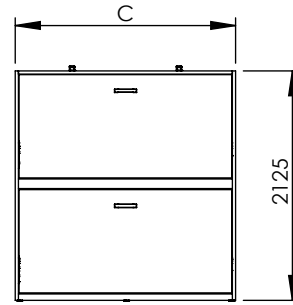

BEDSPRING SIZE / COSTRUCTION QUOTES				
BEDSPRING DIMENSION	A(mm)	B(mm)	C(mm)	D(mm)
820X1940	1980	1970	2040	955

BEDSPRING SIZE / COSTRUCTION QUOTES				
BEDSPRING DIMENSION	A(mm)	B(mm)	C(mm)	D(mm)
820X1940	1980	1970	2040	955