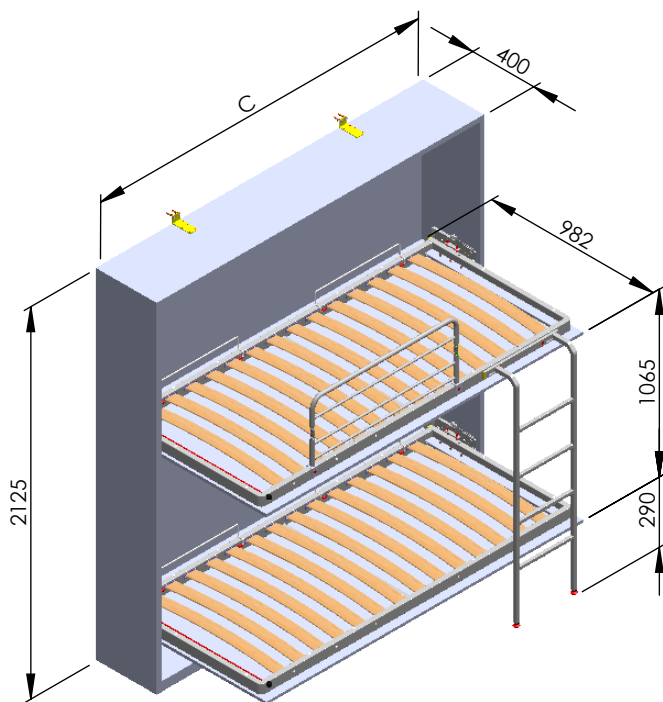

BEDSPRING SIZE / COSTRUCTION QUOTES				
BEDSPRING DIMENSION	A(mm)	B(mm)	C(mm)	D(mm)
820X1940	1980	1970	2040	955

BEDSPRING SIZE / COSTRUCTION QUOTES				
BEDSPRING DIMENSION	A(mm)	B(mm)	C(mm)	D(mm)
820X1940	1980	1970	2040	955