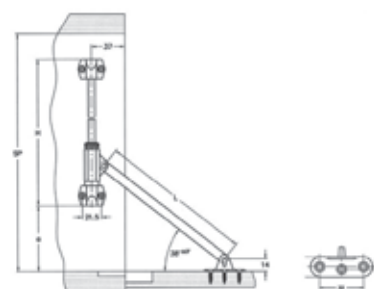

## Plinski amortizer za spust

**Art. E1233225**

Mehko in elegantno odpiranje in zapiranje pohištenih vrat  
Obremenitev 6 kg

L [mm]	C [mm]	A [mm]	B [mm]	X [mm]
243	80	233	87	25

## Škarje za pohišvena vrata (samo spust)

Škarje namenjene pohištenim vratom, uporabne samo za spust

**Art. 259.0B42** (L-180)

**Art. 259.0B43** (L-230)

**Art. 259.0B43** (L-280)

SP	L	a	H
370-460	180	37	285
460-530	230	105	350
530	280	137	385