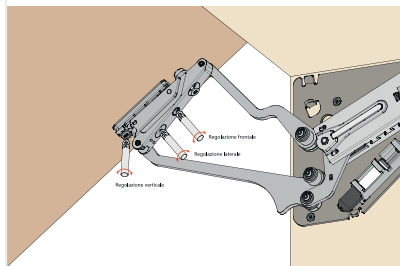

SALICE

Pomembno

Dve vrsti jakosti glede na velikost in težo vrat

Žična vzmet s širokim razponom nastavitav

Uporabno na lesenih in aluminijastih vratih

Počasno zapiranje

Pokrov vrhunske oblike v BELI ali TITAN barvi

Pritrditev vrat na mehanizem

Izmakni varovalo

Nastavitev jakosti mehanizma

SALICE

Regulacija mehkega zapiranja

Regulacija vrat

Dimenzije mehanizma

Mere in pozicije odprtih vrat pri mehanizmu