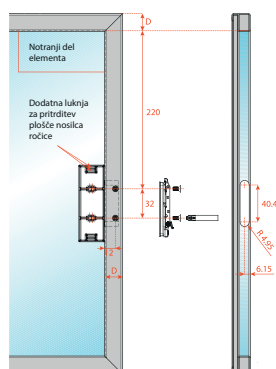

Višina vrat od 360 do 600 mm

Vrata težka od 2,5 do 22 kg

Načrt za pritrnitev pri lesenih vratih

*D - prekrivanje vrat na stranico

Načrt za pritrnitev pri ALU vratih

*D - prekrivanje vrat na stranico

Pritrditev mehanizma na stranico

Pritrditev vrat na mehanizem

Izmakni varovalo

Nastavitev jakosti mehanizma

SALICE

Regulacija mehkega zapiranja

Regulacija vrat

Dimenzije mehanizma

Mere in pozicije odprtih vrat pri mehanizmu