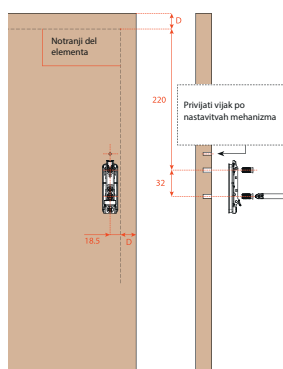

SALICE

Pomembno

Dve vrsti jakosti glede na velikost in težo vrat

Žična vzmet s širokim razponom nastavitav

Uporabno na lesenih in aluminijastih vratih

Počasno zapiranje

Pokrov vrhunske oblike v BELI ali TITAN barvi

Višina vrat od 360 do 600 mm

Vrata težka od 2,5 do 22 kg

Načrt za pritrnitev pri lesenih vratih

*D - prekrivanje vrat na stranico

Načrt za pritrnitev pri ALU vratih

*D - prekrivanje vrat na stranico

Pritrditev mehanizma na stranico

Pritrditev vrat na mehanizem

Izmakni varovalo

Nastavitev jakosti mehanizma

SALICE

Regulacija mehkega zapiranja

Regulacija vrat

Dimenzije mehanizma

Mere in pozicije odprtih vrat pri mehanizmu