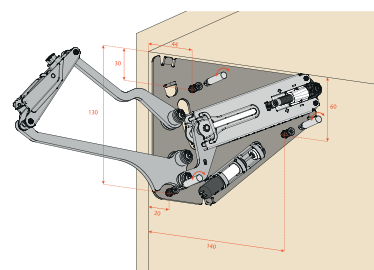

Višina vrat od 360 do 600 mm

Vrata težka od 2,5 do 22 kg

Načrt za pritrnitev pri lesenih vratih

*D - prekrivanje vrat na stranico

Načrt za pritrnitev pri ALU vratih

*D - prekrivanje vrat na stranico

Pritrditev mehanizma na stranico

Pritrditev vrat na mehanizem

Izmakni varovalo

Nastavitev jakosti mehanizma

SALICE

Regulacija mehkega zapiranja

Regulacija vrat

Dimenzije mehanizma

Mere in pozicije odprtih vrat pri mehanizmu