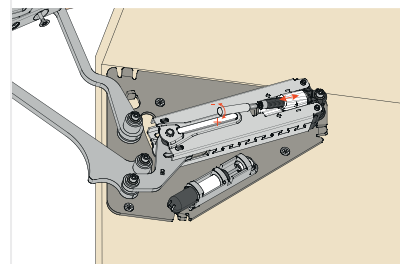

SALICE

Pomembno

Dve vrsti jakosti glede na velikost in težo vrat

Žična vzmet s širokim razponom nastavitav

Uporabno na lesenih in aluminijastih vratih

Počasno zapiranje

Pokrov vrhunske oblike v BELI ali TITAN barvi

Višina vrat od 360 do 600 mm

Vrata težka od 2,5 do 22 kg

Načrt za pritrnitev pri lesenih vratih

*D - prekrivanje vrat na stranico

Načrt za pritrnitev pri ALU vratih

*D - prekrivanje vrat na stranico

Pritrditev mehanizma na stranico

Pritrditev vrat na mehanizem

Izmakni varovalo

Nastavitev jakosti mehanizma

SALICE

Regulacija mehkega zapiranja

Regulacija vrat

Dimenzije mehanizma

Mere in pozicije odprtih vrat pri mehanizmu