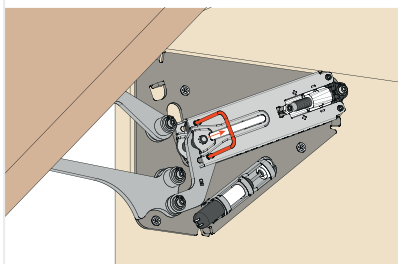

SALICE

Pomembno

Dve vrsti jakosti glede na velikost in težo vrat

Žična vzmet s širokim razponom nastavitav

Uporabno na lesenih in aluminijastih vratih

Počasno zapiranje

Pokrov vrhunske oblike v BELI ali TITAN barvi

Višina vrat od 360 do 600 mm

Vrata težka od 2,5 do 22 kg

Načrt za pritrnitev pri lesenih vratih

*D - prekrivanje vrat na stranico

Načrt za pritrnitev pri ALU vratih

*D - prekrivanje vrat na stranico

Pritrditev mehanizma na stranico

Pritrditev vrat na mehanizem

Izmakni varovalo

Nastavitev jakosti mehanizma

SALICE

Regulacija mehkega zapiranja

Regulacija vrat

Dimenzije mehanizma

Mere in pozicije odprtih vrat pri mehanizmu