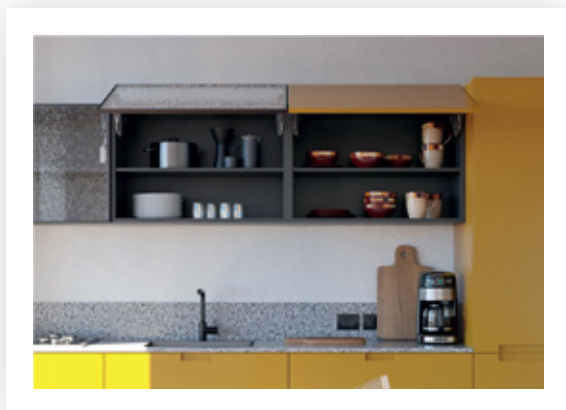

SALICE

Pomembno

Dve vrsti jakosti glede na velikost in težo vrat

Žična vzmet s širokim razponom nastavitav

Uporabno na lesenih in aluminijastih vratih

Počasno zapiranje

Pokrov vrhunske oblike v BELI ali TITAN barvi