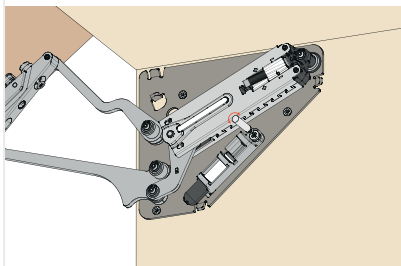

SALICE

Pomembno

Dve vrsti jakosti glede na velikost in težo vrat

Žična vzmet s širokim razponom nastavitav

Uporabno na lesenih in aluminijastih vratih

Počasno zapiranje

Pokrov vrhunske oblike v BELI ali TITAN barvi

Pritrditev vrat na mehanizem

Izmakni varovalo

Nastavitev jakosti mehanizma

SALICE

Regulacija mehkega zapiranja

Regulacija vrat

Dimenzije mehanizma

Mere in pozicije odprtih vrat pri mehanizmu