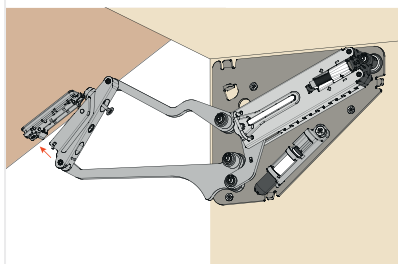

SALICE

Pomembno

Dve vrsti jakosti glede na velikost in težo vrat

Žična vzmet s širokim razponom nastavitav

Uporabno na lesenih in aluminijastih vratih

Počasno zapiranje

Pokrov vrhunske oblike v BELI ali TITAN barvi

Višina vrat od 360 do 600 mm

Vrata težka od 2,5 do 22 kg

Načrt za pritrnitev pri lesenih vratih

*D - prekrivanje vrat na stranico

Načrt za pritrnitev pri ALU vratih

*D - prekrivanje vrat na stranico

Pritrditev mehanizma na stranico

Pritrditev vrat na mehanizem

Izmakni varovalo

Nastavitev jakosti mehanizma

SALICE

Regulacija mehkega zapiranja

Regulacija vrat

Dimenzije mehanizma

Mere in pozicije odprtih vrat pri mehanizmu