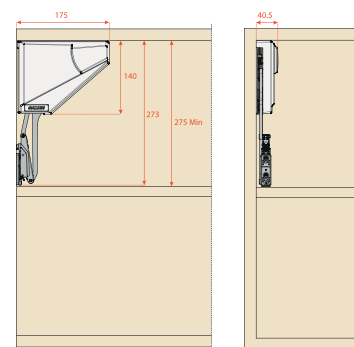

Višina vrat od 360 do 600 mm

Vrata težka od 2,5 do 22 kg

Načrt za pritrnitev pri lesenih vratih

*D - prekrivanje vrat na stranico

Načrt za pritrnitev pri ALU vratih

*D - prekrivanje vrat na stranico

Pritrditev mehanizma na stranico

Pritrditev vrat na mehanizem

Izmakni varovalo

Nastavitev jakosti mehanizma

SALICE

Regulacija mehkega zapiranja

Regulacija vrat

Dimenzije mehanizma

Mere in pozicije odprtih vrat pri mehanizmu