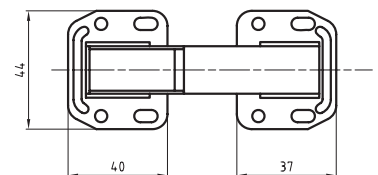

Vgradne spone

Pohištvene spone
/ Ostale pohištvene spone

Art. V2525

Barve: PVC bela + INOX

Art. V2909

Barve: PVC bela + krom

Art. 901

Pakiranje: 250 kos