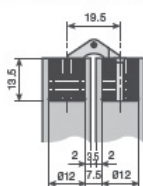

Pakiranje: 250 kos

Zavrtne sponne

Art.	Ø	Š
300,510,103	10	200
300,512,100	12	200
300,514,104	14	200
300,516,101	16	200

Ø10

Ø12

Ø14

Ø16