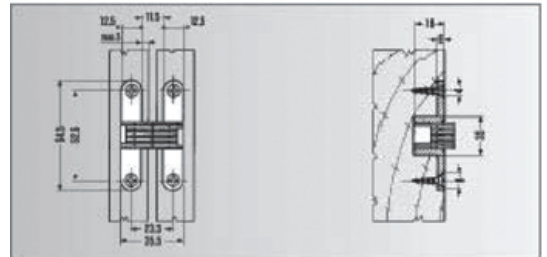

Vgradne spone

Pohištvene spone
/ Ostale pohištvene spone

Skrit šarnir s kotom odpiranja 180°

Art. V2525

Barve: PVC bela + INOX

Skrit šarnir s kotom odpiranja 180°

Art. V2909

Barve: PVC bela + krom

Pakiranje: 250 kos

Zavrtne sponne

Art.	Ø	Š
300,510,103	10	200
300,512,100	12	200
300,514,104	14	200
300,516,101	16	200

Ø10

Ø12

Ø14

Ø16