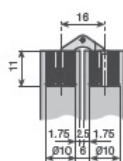

Easy On spona

Art. 901

Pakiranje: 250 kos

Vgradne sponne

Pohištvene sponne
/ Ostale pohištvene sponne

Šolska spona - 270°

Art. 6241.0043.650 (Spona)

Art. 6244.0848.650 (Podloga)

Pakiranje: 250 kos

Zavrtne sponne

Art.	Ø	Š
300,510,103	10	200
300,512,100	12	200
300,514,104	14	200
300,516,101	16	200

Ø10

Ø12

Ø14

Ø16