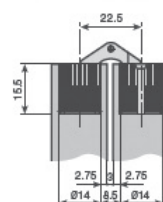

Pakiranje: 250 kos

Zavrtne sponne

Art.	Ø	Š
300,510,103	10	200
300,512,100	12	200
300,514,104	14	200
300,516,101	16	200

Ø10

Ø12

Ø14

Ø16