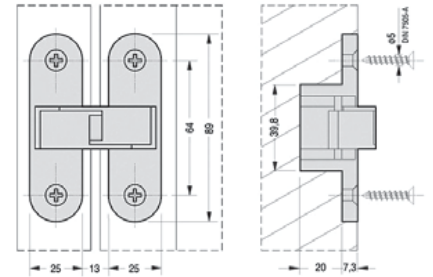

Vgradne spone

Pohištvene spone
/ Ostale pohištvene spone

Skrit šarnir s kotom odpiranja 180°

Art. V2525

Barve: PVC bela + INOX

Skrit šarnir s kotom odpiranja 180°

Art. V2909

Barve: PVC bela + krom

Pakiranje: 250 kos

Zavrtne sponne

Art.	Ø	Š
300,510,103	10	200
300,512,100	12	200
300,514,104	14	200
300,516,101	16	200

Ø10

Ø12

Ø14

Ø16