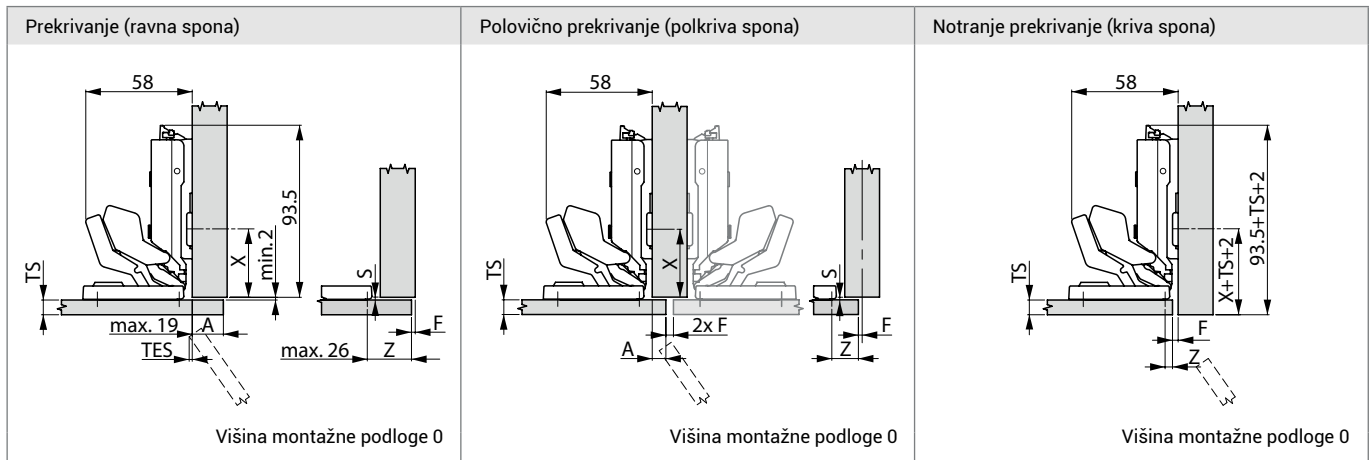

Tiemos Mirro 125°

Pohištvene spono
/ Tiemos

GRASS

Najmanjša verzeli / Najmanjše razkritje

Vrednosti za 0 višine montažne plošče

Dimenzija lepenja (Z)	4	5	13	15	17	19	21	22	24	26											
Štrlina vrat (TES)	0	0	0	0	0	0	0	0.5	1.5	3											
Prevleka za vrata (A)	-3	-2	6	8	10	12	14	15	17	19											
Min. razkritje (F)/verzel (S)	F	S	F	S	F	S	F	S	F	S	F	S	F	S	F	S	F	S	F	S	
Debelina vrat 3-8mm (TS)	2	2	2	2	2	2	2	2	2	2	2	2	2	2	2	2	2	2	2	2	2