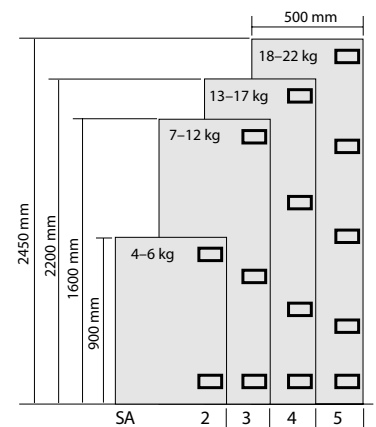

Tiemos Mirro 125°

Pohištvene spono
/ Tiemos

GRASS

Najmanjša verzeli / Najmanjše razkritje

Vrednosti za 0 višine montažne plošče

Dimenzija lepenja (Z)	4	5	13	15	17	19	21	22	24	26											
Štrlina vrat (TES)	0	0	0	0	0	0	0	0.5	1.5	3											
Prevleka za vrata (A)	-3	-2	6	8	10	12	14	15	17	19											
Min. razkritje (F)/verzel (S)	F	S	F	S	F	S	F	S	F	S	F	S	F	S	F	S	F	S	F	S	
Debelina vrat 3-8mm (TS)	2	2	2	2	2	2	2	2	2	2	2	2	2	2	2	2	2	2	2	2	2

ECO-CROSS montažna podloga

Adapter iz nerjavečega jekla

Število spon

Razmak med luknjami	Višina montažne podloge 0			
	28	37		
	37	46		
Pozicija montažne podloge (X)				
Višina montažne podloge 0				
Z	A+7			
A	max. 19			
Dimenzija lepenja (Z)				