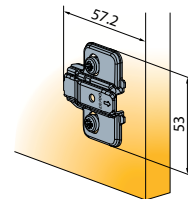

T-type

Montažne
podloge

TITUS

Pohištvene spone
/ Titus T-type

3Way snap-on namestitev

Križna oblika navadne pritrtilne podloge 37mm

Vzorec vrtanja

Dimenzije