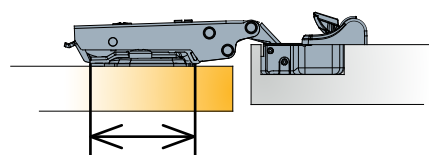

T-type spona

TITUS

Pohištvene spona
/ Titus T-type

Enostavna namestitev vrat tudi v primerih 3-5 tečajev na vrata

- Preprosta in hitra montaža
in demontaža

Zelo strpna

- Učinkovita uspešnost obrobo vrednosti toleranc
- Zanesljivo zapiranje vrat v primeru naključno neuskkljenost
- Zaupljivo zapiranje zagotovljeno

Togost

- Togo pritrjevanje tečaja na ploščo zagotavlja stabilnost vrat
- Izboljša se tesen spoj med tečaji in ploščo stabilnost tečaji in zmanšuje povečanje vrat
- Gladko delovanje

T-type spone

TITUS

Pohištvene spone
/ Titus T-type

Preizkušeni koncept Glissando

- Loputa je nameščena prečno na tečaju skodelice
- Zanesljiva zmogljivost

T-type | Montažne podloge

TITUS

Pohištvene spone
/ Titus T-type

3Way snap-on namestitev

Regulacijska montažna podloge 37mm