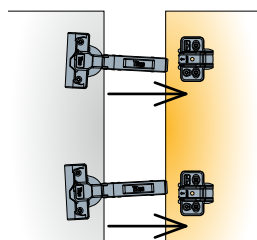

T-type spona

TITUS

Pohištvene spona
/ Titus T-type

Enostavna namestitev vrat tudi v primerih 3-5 tečajev na vrata

- Preprosta in hitra montaža
in demontaža

Zelo strpna

- Učinkovita uspešnost obrobo vrednosti toleranc
- Zanesljivo zapiranje vrat v primeru naključno neuskkljenost
- Zaupljivo zapiranje zagotovljeno

Togost

- Togo pritrjevanje tečaja na ploščo zagotavlja stabilnost vrat
- Izboljša se tesen spoj med tečaji in ploščo stabilnost tečaji in zmanšuje povečanje vrat
- Gladko delovanje

T-type spone

TITUS

Pohištvene spone
/ Titus T-type

Preizkušeni koncept Glissando

- Loputa je nameščena prečno na tečaju skodelice
- Zanesljiva zmogljivost

T-type | Montažne podloge

TITUS

Pohištvene spone
/ Titus T-type

3Way snap-on namestitev

Regulacijska montažna podloge 37mm