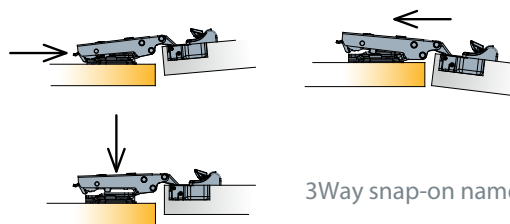

T-type spona

TITUS

Pohištvene spona
/ Titus T-type

Enostavna namestitev vrat tudi v primerih 3-5 tečajev na vrata

- Preprosta in hitra montaža
in demontaža

Zelo strpna

- Učinkovita uspešnost obrobo vrednosti toleranc
- Zanesljivo zapiranje vrat v primeru naključno neuskkljenost
- Zaupljivo zapiranje zagotovljeno

Togost

- Togo pritrjevanje tečaja na ploščo zagotavlja stabilnost vrat
- Izboljša se tesen spoj med tečaji in ploščo stabilnost tečaji in zmanšuje povečanje vrat
- Gladko delovanje

T-type spone

TITUS

Pohištvene spone
/ Titus T-type

Preizkušeni koncept Glissando

- Loputa je nameščena prečno na tečaju skodelice
- Zanesljiva zmogljivost

T-type | Montažne podloge

TITUS

Pohištvene spone
/ Titus T-type

3Way snap-on namestitev

Regulacijska montažna podloge 37mm