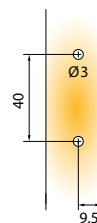

150 kos

Narejeno iz jekla

Montažna plošča
za omaro z okvirjem