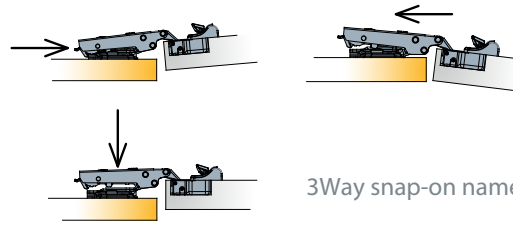

Preizkušeni koncept Glissando

- Loputa je nameščena prečno na tečaju skodelice
- Zanesljiva zmogljivost

T-type | Montažne podloge

TITUS

Pohištvene spone
/ Titus T-type

3Way snap-on namestitev

Regulacijska montažna podloge 37mm

TITUS

Pohištvene sponne
/ Titus T-type

Debelina montažne podloge

Višina namestitve +2/-2mm

Višina namestitve +2/-2mm

Naměstitev tipa podloge					
Montažna podloga debelina (D)	 min 11.5 Ø5 Številka artikla	 min 10.5 Ø10 Številka artikla	 min 10.5 Ø5 Številka artikla	no pre-drilling required min 15 Številka artikla	 min 14.5 Ø3 Številka artikla
0mm	700-0KC0-054	700-0KB0-054	700-0KF0-054	700-0KA0-054	700-0KE0-054
1mm	700-0KC1-054	700-0KB1-054	700-0KF1-054	700-0KA1-054	700-0KE1-054
2mm	700-0KC2-054	700-0KB2-054	700-0KF2-054	700-0KA2-054	700-0KE2-054
3mm	700-0KC3-054	700-0KB3-054	700-0KF3-054	700-0KA3-054	700-0KE3-054
4mm	700-0KC4-054	700-0KB4-054	700-0KF4-054	700-0KA4-054	700-0KE4-054
0mm	700-0LC0-650	700-0LB0-650	700-0LF0-650		
2mm	700-0LC2-650	700-0LB2-650	700-0LF2-650		
3mm	700-0LC3-650	700-0LB3-650	700-0LF3-650		

Legenda simbolov tipa pritrdilne podloge

Vnaprej nameščen
15mm evro vijak

Strojno vstavljanje
pripravljeno

Vnaprej nameščen
razširljivi mozniki

Vnaprej nameščen
vijak za iverne plošče

Vnaprej nameščen
vijak za iverne plošče

T-type

Montažne
podloge

TITUS

Pohištvene spone
/ Titus T-type

3Way snap-on namestitev

Križna oblika navadne pritrtilne podloge 37mm

Vzorec vrtanja

Dimenzije