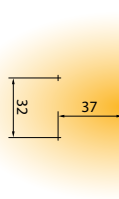

T-type | Montažne podloge

TITUS

Pohištvene spone
/ Titus T-type

Vzorec vrtnanja

Dimenzije

150 kos

Narejeno iz jekla

150 kos

Narejno iz jekla in cinka