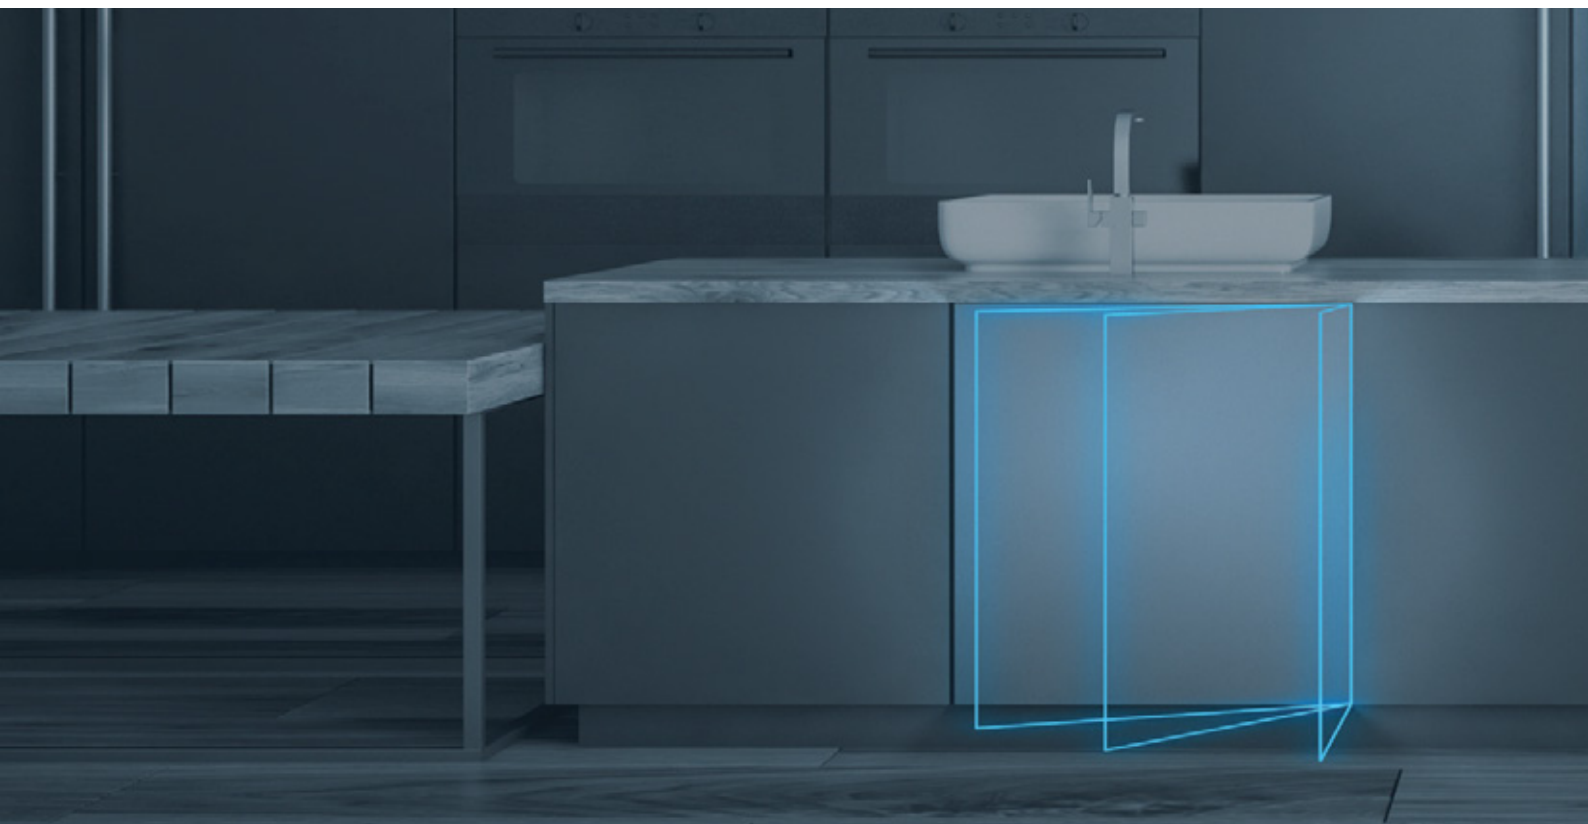

T-type spona

TITUS

Pohištvene spona
/ Titus T-type

Enostavna namestitev vrat tudi v primerih 3-5 tečajev na vrata

- Preprosta in hitra montaža
in demontaža

Zelo strpna

- Učinkovita uspešnost obrobo vrednosti toleranc
- Zanesljivo zapiranje vrat v primeru naključno neuskkljenost
- Zaupljivo zapiranje zagotovljeno

Togost

- Togo pritrjevanje tečaja na ploščo zagotavlja stabilnost vrat
- Izboljša se tesen spoj med tečaji in ploščo stabilnost tečaji in zmanšuje povečanje vrat
- Gladko delovanje

T-type spone

TITUS

Pohištvene spone
/ Titus T-type