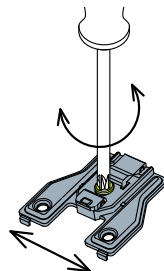

150 kos

Narejeno iz jekla

Montažna plošča
za omaro z okvirjem

150 kos

Narejeno iz jekla in cinka

Pritrdilni vijak za križno podlogo
Če ni predhodno nameščen

Vijaki za iverne plošče
820-6328-050

10000 kos

T-type | Montažne podloge

TITUS

Pohištvene sponne
/ Titus T-type

Debelina montažne podloge

Višina namestitve +2/-2mm

Višina namestitve +2/-2mm

	Namestitev tipa podloge						
	Številka artikla	Številka artikla	Številka artikla	Številka artikla	Številka artikla	Številka artikla	
0mm	700-ONA0-054	700-ONC0-054	700-ONB0-054	700-ONF0-054	700-ONE0-054		
1mm	700-ONA1-054	700-ONC1-054	700-ONB1-054	700-ONF1-054	700-ONE1-054		
2mm	700-ONA2-054	700-ONC2-054	700-ONB2-054	700-ONF2-054	700-ONE2-054		
3mm	700-ONA3-054	700-ONC3-054	700-ONB3-054	700-ONF3-054	700-ONE3-054		
4mm	700-ONA4-054	700-ONC4-054	700-ONB4-054	700-ONF4-054	700-ONE4-054		
0mm						700-OKW0-054	
3mm						700-OKW3-054	

Legenda simbolov tipa pritrdilne podloge

Vnaprej nameščen
15mm evro vijak

Strojno vstavljanje
pripravljeno

Vnaprej namešчени
razširljivi mozniki

Vnaprej nameščen
vijak za iverne plošče

Vnaprej nameščen
vijak za iverne plošče