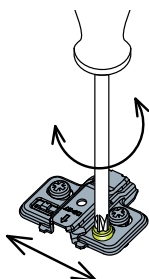

Preizkušeni koncept Glissando

- Loputa je nameščena prečno na tečaju skodelice
- Zanesljiva zmogljivost

T-type | Montažne podloge

TITUS

Pohištvene spone
/ Titus T-type

3Way snap-on namestitev

Regulacijska montažna podloge 37mm

Vzorec vrtnanja

Dimenzije

150 kos

Narejeno iz jekla

Regulacijska montažna podloge

150 kos

Narejno iz jekla in cinka

T-type | Montažne podloge

TITUS

Pohištvene sponne
/ Titus T-type

Debelina montažne podloge

Višina namestitve +2/-2mm

Višina namestitve +2/-2mm

Naměstitev tipa podloge					
Montažna podloga debelina (D)	 min 11.5 Ø5 Številka artikla	 min 10.5 Ø10 Številka artikla	 min 10.5 Ø5 Številka artikla	no pre-drilling required min 15 Številka artikla	 min 14.5 Ø3 Številka artikla
0mm	700-0KC0-054	700-0KB0-054	700-0KF0-054	700-0KA0-054	700-0KE0-054
1mm	700-0KC1-054	700-0KB1-054	700-0KF1-054	700-0KA1-054	700-0KE1-054
2mm	700-0KC2-054	700-0KB2-054	700-0KF2-054	700-0KA2-054	700-0KE2-054
3mm	700-0KC3-054	700-0KB3-054	700-0KF3-054	700-0KA3-054	700-0KE3-054
4mm	700-0KC4-054	700-0KB4-054	700-0KF4-054	700-0KA4-054	700-0KE4-054
0mm	700-0LC0-650	700-0LB0-650	700-0LF0-650		
2mm	700-0LC2-650	700-0LB2-650	700-0LF2-650		
3mm	700-0LC3-650	700-0LB3-650	700-0LF3-650		