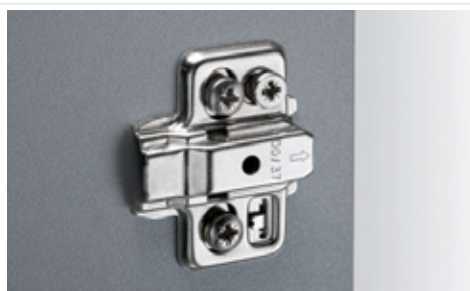

T-type spona

TITUS

Pohištvene spona
/ Titus T-type

Enostavna namestitev vrat tudi v primerih 3-5 tečajev na vrata

- Preprosta in hitra montaža
in demontaža

Zelo strpna

- Učinkovita uspešnost obrobo vrednosti toleranc
- Zanesljivo zapiranje vrat v primeru naključno neuskkljenost
- Zaupljivo zapiranje zagotovljeno

Togost

- Togo pritrjevanje tečaja na ploščo zagotavlja stabilnost vrat
- Izboljša se tesen spoj med tečaji in ploščo stabilnost tečaji in zmanšuje povečanje vrat
- Gladko delovanje

T-type spone

TITUS

Pohištvene spone
/ Titus T-type

Preizkušeni koncept Glissando

- Loputa je nameščena prečno na tečaju skodelice
- Zanesljiva zmogljivost

T-type | Montažne podloge

TITUS

Pohištvene spone
/ Titus T-type

3Way snap-on namestitev

Regulacijska montažna podloge 37mm