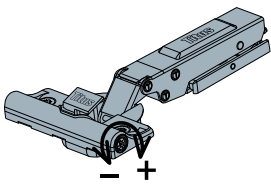

T-type spona

TITUS

Pohištvene spona
/ Titus T-type

Enostavna namestitev vrat tudi v primerih 3-5 tečajev na vrata

- Preprosta in hitra montaža
in demontaža

Zelo strpna

- Učinkovita uspešnost obrobo vrednosti toleranc
- Zanesljivo zapiranje vrat v primeru naključno neuskkljenost
- Zaupljivo zapiranje zagotovljeno

Togost

- Togo pritrjevanje tečaja na ploščo zagotavlja stabilnost vrat
- Izboljša se tesen spoj med tečaji in ploščo stabilnost tečaji in zmanšuje povečanje vrat
- Gladko delovanje

T-type spone

TITUS

Pohištvene spone
/ Titus T-type

Preizkušeni koncept Glissando

- Loputa je nameščena prečno na tečaju skodelice
- Zanesljiva zmogljivost

T-type | Montažne podloge

TITUS

Pohištvene spone
/ Titus T-type

3Way snap-on namestitev

Regulacijska montažna podloge 37mm