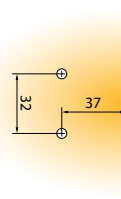

T-type

Montažne
podloge

TITUS

Pohištvene spone
/ Titus T-type

3Way snap-on namestitev

Križna oblika navadne pritrtilne podloge 37mm

Vzorec vrtanja

Dimenzije