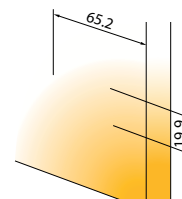

150 kos

Narejeno iz jekla

Regulacijska montažna podloge