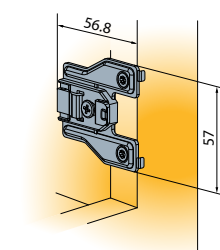

150 kos

Narejeno iz jekla

Montažna plošča
za omaro z okvirjem