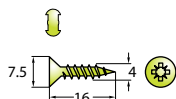

T-type

Montažne
podloge

TITUS

Pohištvene spone
/ Titus T-type

3Way snap-on namestitev

Križna oblika navadne pritrtilne podloge 37mm

Vzorec vrtanja

Dimenzije

150 kos

Narejeno iz jekla

Montažna plošča
za omaro z okvirjem

150 kos

Narejeno iz jekla in cinka

Pritrdilni vijak za križno podlogo
Če ni predhodno nameščen

Vijaki za iverne plošče
820-6328-050

10000 kos

T-type | Montažne podloge

TITUS

Pohištvene sponne
/ Titus T-type

Debelina montažne podloge

Višina namestitve +2/-2mm

Višina namestitve +2/-2mm

	Namestitev tipa podloge						
	Številka artikla	Številka artikla	Številka artikla	Številka artikla	Številka artikla	Številka artikla	
0mm	700-ONA0-054	700-ONC0-054	700-ONB0-054	700-ONF0-054	700-ONE0-054		
1mm	700-ONA1-054	700-ONC1-054	700-ONB1-054	700-ONF1-054	700-ONE1-054		
2mm	700-ONA2-054	700-ONC2-054	700-ONB2-054	700-ONF2-054	700-ONE2-054		
3mm	700-ONA3-054	700-ONC3-054	700-ONB3-054	700-ONF3-054	700-ONE3-054		
4mm	700-ONA4-054	700-ONC4-054	700-ONB4-054	700-ONF4-054	700-ONE4-054		
0mm						700-OKW0-054	
3mm						700-OKW3-054	