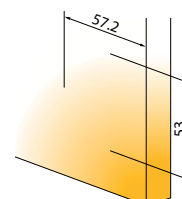

T-type | Montažne podloge

TITUS

Pohištvene spone
/ Titus T-type

Vzorec vrtnanja

Dimenzije

150 kos

Narejeno iz jekla

150 kos

Narejno iz jekla in cinka