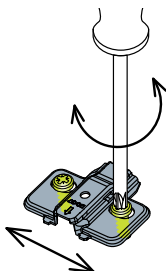

T-type

Montažne
podloge

TITUS

Pohištvene spone
/ Titus T-type

3Way snap-on namestitev

Križna oblika navadne pritrtilne podloge 37mm

Vzorec vrtanja

Dimenzije

150 kos

Narejeno iz jekla

Montažna plošča
za omaro z okvirjem

150 kos

Narejeno iz jekla in cinka

Pritrdilni vijak za križno podlogo
Če ni predhodno nameščen

Vijaki za iverne plošče
820-6328-050

10000 kos

T-type | Montažne podloge

TITUS

Pohištvene sponne
/ Titus T-type

Debelina montažne podloge

Višina namestitve +2/-2mm

Višina namestitve +2/-2mm

	Namestitev tipa podloge						
	Številka artikla	Številka artikla	Številka artikla	Številka artikla	Številka artikla	Številka artikla	
0mm	700-ONA0-054	700-ONC0-054	700-ONB0-054	700-ONF0-054	700-ONE0-054		
1mm	700-ONA1-054	700-ONC1-054	700-ONB1-054	700-ONF1-054	700-ONE1-054		
2mm	700-ONA2-054	700-ONC2-054	700-ONB2-054	700-ONF2-054	700-ONE2-054		
3mm	700-ONA3-054	700-ONC3-054	700-ONB3-054	700-ONF3-054	700-ONE3-054		
4mm	700-ONA4-054	700-ONC4-054	700-ONB4-054	700-ONF4-054	700-ONE4-054		
0mm						700-OKW0-054	
3mm						700-OKW3-054	