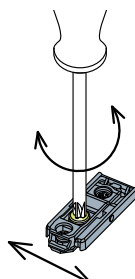

Preizkušeni koncept Glissando

- Loputa je nameščena prečno na tečaju skodelice
- Zanesljiva zmogljivost

T-type | Montažne podloge

TITUS

Pohištvene spone
/ Titus T-type

3Way snap-on namestitev

Regulacijska montažna podloge 37mm

TITUS

Pohištvene sponne
/ Titus T-type

Debelina montažne podloge

Višina namestitve +2/-2mm

Višina namestitve +2/-2mm

Naměstitev tipa podloge					
Montažna podloga debelina (D)	 min 11.5 Ø5 Številka artikla	 min 10.5 Ø10 Številka artikla	 min 10.5 Ø5 Številka artikla	no pre-drilling required min 15 Številka artikla	 min 14.5 Ø3 Številka artikla
0mm	700-0KC0-054	700-0KB0-054	700-0KF0-054	700-0KA0-054	700-0KE0-054
1mm	700-0KC1-054	700-0KB1-054	700-0KF1-054	700-0KA1-054	700-0KE1-054
2mm	700-0KC2-054	700-0KB2-054	700-0KF2-054	700-0KA2-054	700-0KE2-054
3mm	700-0KC3-054	700-0KB3-054	700-0KF3-054	700-0KA3-054	700-0KE3-054
4mm	700-0KC4-054	700-0KB4-054	700-0KF4-054	700-0KA4-054	700-0KE4-054
0mm	700-0LC0-650	700-0LB0-650	700-0LF0-650		
2mm	700-0LC2-650	700-0LB2-650	700-0LF2-650		
3mm	700-0LC3-650	700-0LB3-650	700-0LF3-650		

Legenda simbolov tipa pritrdilne podloge

Vnaprej nameščen
15mm evro vijak

Strojno vstavljanje
pripravljeno

Vnaprej nameščen
razširljivi mozniki

Vnaprej nameščen
vijak za iverne plošče

Vnaprej nameščen
vijak za iverne plošče