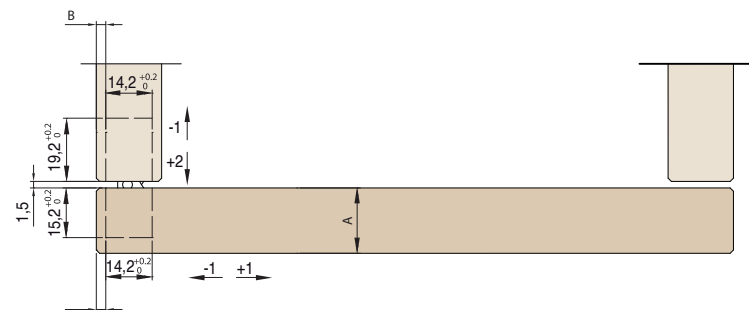

Najmanjša debelina vrat: 18 mm

1. Trden mehanizem
2. Alu obdelava spone
3. Fiberglas notranji mehanizem
4. Cinkova zlitina zunanji mehanizem

*Majhna globina izreza

CEAM 929

CEAM

Pohištvene spone / Ostale pohištvene spone

Navodila za montažo

Regulacija

Dimenzije v elementu z notranjimi vrati

A	B
18	2
20	3

Dimenzije v elementu z zunanjimi vrati

A	B
18	2
20	3

Višina vrat v mm.

Širina vrat v mm.