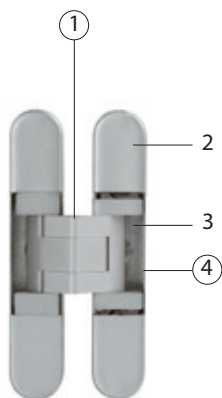

CEAM 929

CEAM

Pohištvene spone
/ Ostale pohištvene spone

Pomembno

Art. CI000929ARG00

V: 76 mm / Š: 14 mm / G: 15 mm

Barva: ALU

Primerna za vrata iz lesa, aluminija in jekla

Najmanjša debelina vrat: 18 mm

1. Trden mehanizem
2. Alu obdelava spone
3. Fiberglas notranji mehanizem
4. Cinkova zlitina zunanji mehanizem

*Majhna globina izreza

CEAM 929

CEAM

Pohištvene spone / Ostale pohištvene spone

Navodila za montažo

Regulacija

Dimenzije v elementu z notranjimi vrati

A	B
18	2
20	3

Dimenzije v elementu z zunanjimi vrati

A	B
18	2
20	3

Višina vrat v mm.

Širina vrat v mm.