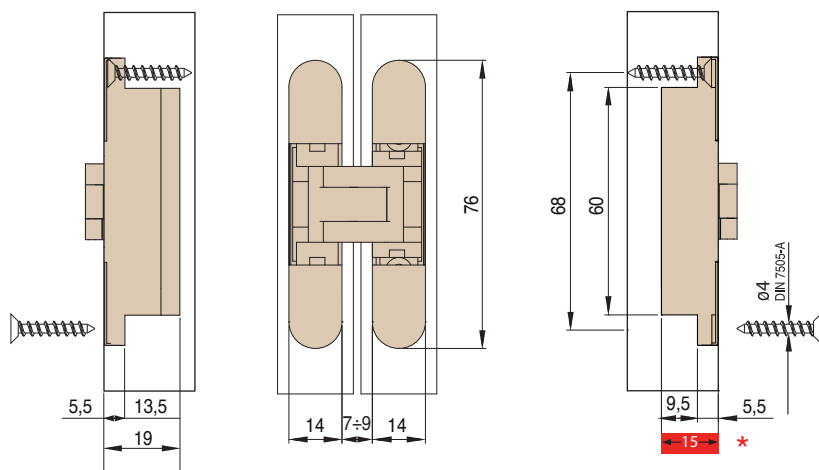

CEAM 929

CEAM

Pohištvene spone
/ Ostale pohištvene spone

Pomembno

Art. CI000929ARG00

V: 76 mm / Š: 14 mm / G: 15 mm

Barva: ALU

Primerna za vrata iz lesa, aluminija in jekla

Najmanjša debelina vrat: 18 mm

1. Trden mehanizem
2. Alu obdelava spone
3. Fiberglas notranji mehanizem
4. Cinkova zlitina zunanji mehanizem

*Majhna globina izreza

CEAM 929

CEAM

Pohištvene spone / Ostale pohištvene spone

Navodila za montažo

Regulacija

Dimenzije v elementu z notranjimi vrati

A	B
18	2
20	3

Dimenzije v elementu z zunanjimi vrati

A	B
18	2
20	3

Višina vrat v mm.

Širina vrat v mm.