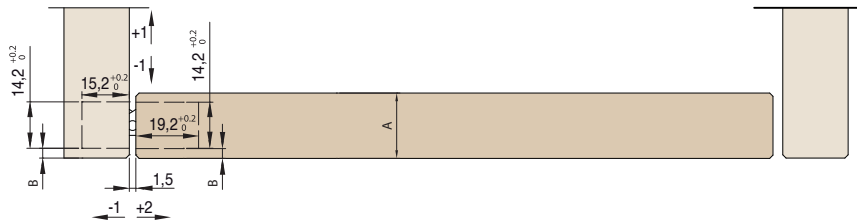

Najmanjša debelina vrat: 18 mm

1. Trden mehanizem
2. Alu obdelava spone
3. Fiberglas notranji mehanizem
4. Cinkova zlitina zunanji mehanizem

*Majhna globina izreza

CEAM 929

CEAM

Pohištvene spone / Ostale pohištvene spone

Navodila za montažo

Regulacija

Dimenzije v elementu z notranjimi vrati

A	B
18	2
20	3

Dimenzije v elementu z zunanjimi vrati

A	B
18	2
20	3

Višina vrat v mm.

Širina vrat v mm.