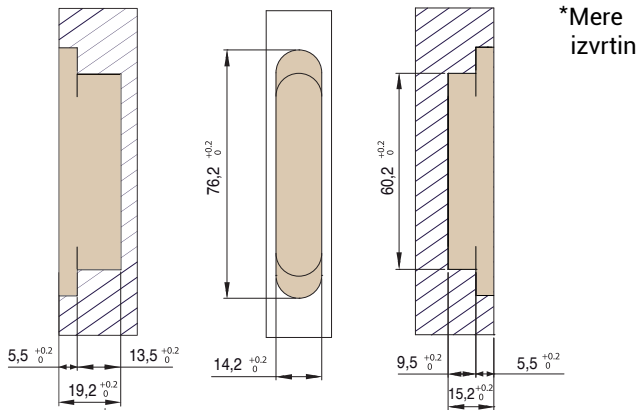

Najmanjša debelina vrat: 18 mm

1. Trden mehanizem
2. Alu obdelava spone
3. Fiberglas notranji mehanizem
4. Cinkova zlitina zunanji mehanizem

*Majhna globina izreza

CEAM 929

CEAM

Pohištvene spone / Ostale pohištvene spone

Navodila za montažo

Regulacija

Dimenzije v elementu z notranjimi vrati

A	B
18	2
20	3

Dimenzije v elementu z zunanjimi vrati

A	B
18	2
20	3

Višina vrat v mm.

Širina vrat v mm.