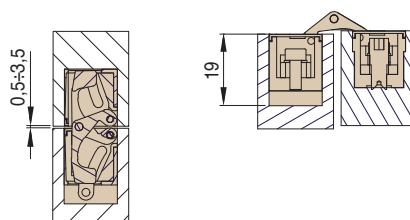

CEAM 929

CEAM

Pohištvene spone
/ Ostale pohištvene spone

Pomembno

Art. CI000929ARG00

V: 76 mm / Š: 14 mm / G: 15 mm

Barva: ALU

Primerna za vrata iz lesa, aluminija in jekla

Najmanjša debelina vrat: 18 mm

1. Trden mehanizem
2. Alu obdelava spone
3. Fiberglas notranji mehanizem
4. Cinkova zlitina zunanji mehanizem

*Majhna globina izreza

CEAM 929

CEAM

Pohištvene spone / Ostale pohištvene spone

Navodila za montažo

Regulacija

Dimenzije v elementu z notranjimi vrati

A	B
18	2
20	3

Dimenzije v elementu z zunanjimi vrati

A	B
18	2
20	3

Višina vrat v mm.

Širina vrat v mm.