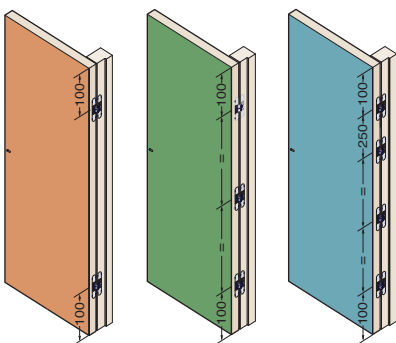

Najmanjša debelina vrat: 18 mm

1. Trden mehanizem
2. Alu obdelava spone
3. Fiberglas notranji mehanizem
4. Cinkova zlitina zunanji mehanizem

*Majhna globina izreza

CEAM 929

CEAM

Pohištvene spone / Ostale pohištvene spone

Navodila za montažo

Regulacija

Dimenzije v elementu z notranjimi vrati

A	B
18	2
20	3

Dimenzije v elementu z zunanjimi vrati

A	B
18	2
20	3

Višina vrat v mm.

Širina vrat v mm.