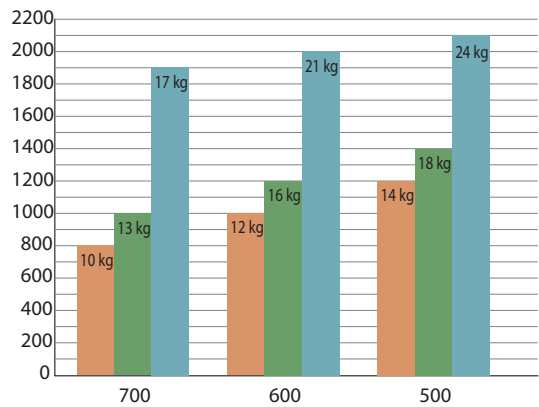

Najmanjša debelina vrat: 18 mm

1. Trden mehanizem
2. Alu obdelava spone
3. Fiberglas notranji mehanizem
4. Cinkova zlitina zunanji mehanizem

*Majhna globina izreza

CEAM 929

CEAM

Pohištvene spone / Ostale pohištvene spone

Navodila za montažo

Regulacija

Dimenzije v elementu z notranjimi vrati

A	B
18	2
20	3

Dimenzije v elementu z zunanjimi vrati

A	B
18	2
20	3

Višina vrat v mm.

Širina vrat v mm.