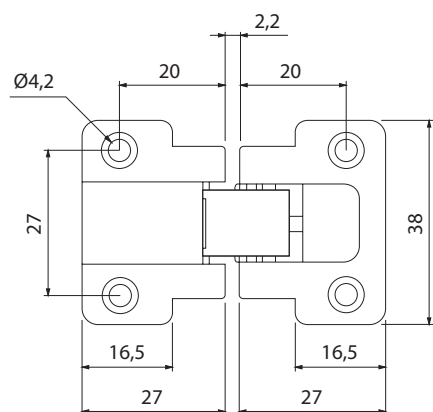

Art. EB-50KITCOVGTX03 (Siva)

Art. EB-50KITCOVGTX04 (Rjava)

Debelina vrat od 18-28 mm

Izvertina fi. 26 mm

Globina vrtanja 15 mm

Načrt odpiranja spona

Ankor GT-B

P/L	18	19	20	22	24	25	26
18	-	0,7	1,7	3,7	5,7	6,7	7,7
19	-	-	-	2,7	4,7	5,7	6,7
20	-	-	-	1,7	3,7	4,7	5,7
22	-	-	-	-	1,7	2,7	3,7

3D regulacija pozicije vrat

Blokada

Spona Ankor GT-B

EFFEGIBREVETTI

Pohištvene spone
/ Ostale pohištvene spone

Tehnični podatki

Izvrtnine v omari

Izvrtnine na vratih