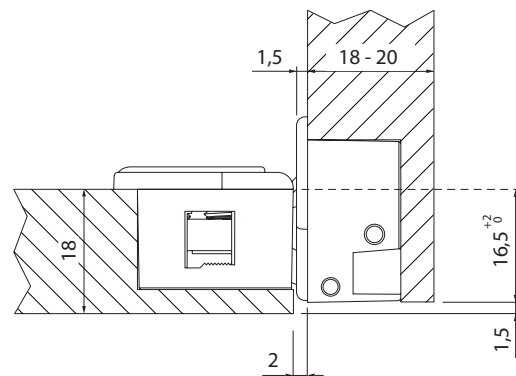

Art. EB-50KITCOVGTX03 (Siva)

Art. EB-50KITCOVGTX04 (Rjava)

Debelina vrat od 18-28 mm

Izvertina fi. 26 mm

Globina vrtanja 15 mm

Načrt odpiranja spona

Ankor GT-B

P/L	18	19	20	22	24	25	26
18	-	0,7	1,7	3,7	5,7	6,7	7,7
19	-	-	-	2,7	4,7	5,7	6,7
20	-	-	-	1,7	3,7	4,7	5,7
22	-	-	-	-	1,7	2,7	3,7

3D regulacija pozicije vrat

Blokada

Spona Ankor GT-B

EFFEGIBREVETTI

Pohištvene spone
/ Ostale pohištvene spone

Tehnični podatki

Izvrtnine v omari

Izvrtnine na vratih