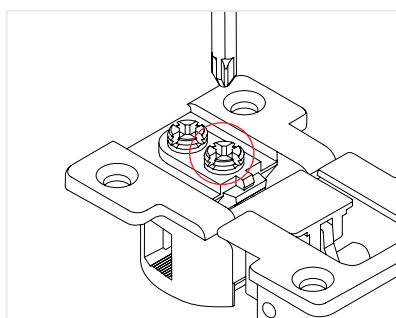

Art. EB-50KITCOVGTX03 (Siva)

Art. EB-50KITCOVGTX04 (Rjava)

Debelina vrat od 18-28 mm

Izvertina fi. 26 mm

Globina vrtanja 15 mm

Načrt odpiranja spona

Ankor GT-B

P/L	18	19	20	22	24	25	26
18	-	0,7	1,7	3,7	5,7	6,7	7,7
19	-	-	-	2,7	4,7	5,7	6,7
20	-	-	-	1,7	3,7	4,7	5,7
22	-	-	-	-	1,7	2,7	3,7

3D regulacija pozicije vrat

Blokada

Spona Ankor GT-B

EFFEGIBREVETTI

Pohištvene spone
/ Ostale pohištvene spone

Tehnični podatki

Izvrtnine v omari

Izvrtnine na vratih