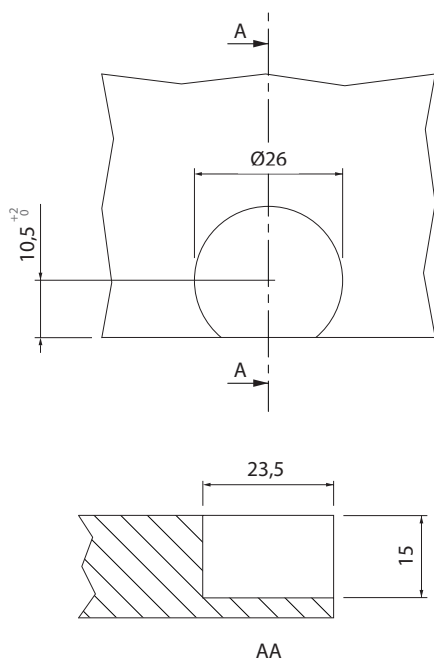

Art. EB-50KITCOVGTX03 (Siva)

Art. EB-50KITCOVGTX04 (Rjava)

Debelina vrat od 18-28 mm

Izvertina fi. 26 mm

Globina vrtanja 15 mm

Načrt odpiranja spona

Ankor GT-B

P/L	18	19	20	22	24	25	26
18	-	0,7	1,7	3,7	5,7	6,7	7,7
19	-	-	-	2,7	4,7	5,7	6,7
20	-	-	-	1,7	3,7	4,7	5,7
22	-	-	-	-	1,7	2,7	3,7

3D regulacija pozicije vrat

Blokada

Spona Ankor GT-B

EFFEGIBREVETTI

Pohištvene spone
/ Ostale pohištvene spone

Tehnični podatki

Izvrtnine v omari

Izvrtnine na vratih