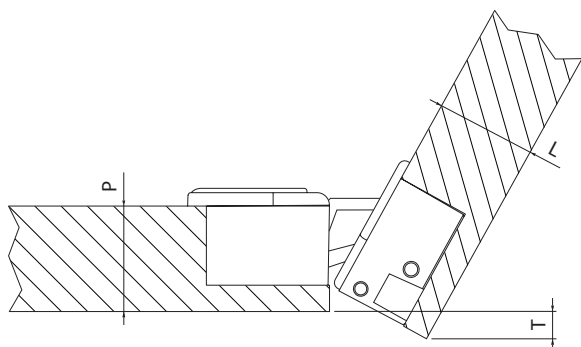

Spona Ankor GT-B

EFFEGIBREVETTI

Pohištvene spone
/ Ostale pohištvene spone

Pomembno

Art. EB-50CERGTB18X36

Okrasni pokrovčki:

Art. EB-50KITCOVGTX01 (Bela)

Art. EB-50KITCOVGTX02 (Črna)

Art. EB-50KITCOVGTX03 (Siva)

Art. EB-50KITCOVGTX04 (Rjava)

Debelina vrat od 18-28 mm

Izvertina fi. 26 mm

Globina vrtanja 15 mm

Načrt odpiranja spona

Ankor GT-B

P/L	18	19	20	22	24	25	26
18	-	0,7	1,7	3,7	5,7	6,7	7,7
19	-	-	-	2,7	4,7	5,7	6,7
20	-	-	-	1,7	3,7	4,7	5,7
22	-	-	-	-	1,7	2,7	3,7

3D regulacija pozicije vrat

Blokada

Spona Ankor GT-B

EFFEGIBREVETTI

Pohištvene spone
/ Ostale pohištvene spone

Tehnični podatki

Izvrtnine v omari

Izvrtnine na vratih