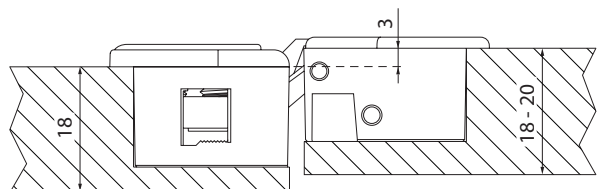

Art. EB-50KITCOVGTX03 (Siva)

Art. EB-50KITCOVGTX04 (Rjava)

Debelina vrat od 18-28 mm

Izvertina fi. 26 mm

Globina vrtanja 15 mm

Načrt odpiranja spona

Ankor GT-B

P/L	18	19	20	22	24	25	26
18	-	0,7	1,7	3,7	5,7	6,7	7,7
19	-	-	-	2,7	4,7	5,7	6,7
20	-	-	-	1,7	3,7	4,7	5,7
22	-	-	-	-	1,7	2,7	3,7

3D regulacija pozicije vrat

Blokada

Spona Ankor GT-B

EFFEGIBREVETTI

Pohištvene spone
/ Ostale pohištvene spone

Tehnični podatki

Izvrtnine v omari

Izvrtnine na vratih