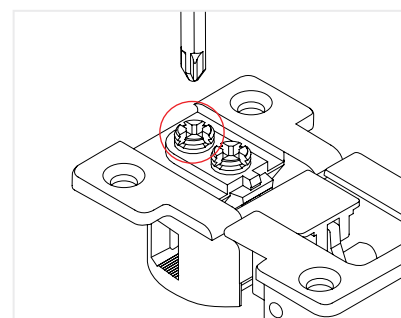

Art. EB-50KITCOVGTX03 (Siva)

Art. EB-50KITCOVGTX04 (Rjava)

Debelina vrat od 18-28 mm

Izvertina fi. 26 mm

Globina vrtanja 15 mm

Načrt odpiranja spona

Ankor GT-B

P/L	18	19	20	22	24	25	26
18	-	0,7	1,7	3,7	5,7	6,7	7,7
19	-	-	-	2,7	4,7	5,7	6,7
20	-	-	-	1,7	3,7	4,7	5,7
22	-	-	-	-	1,7	2,7	3,7

3D regulacija pozicije vrat

Blokada

Spona Ankor GT-B

EFFEGIBREVETTI

Pohištvene spone
/ Ostale pohištvene spone

Tehnični podatki

Izvrtnine v omari

Izvrtnine na vratih