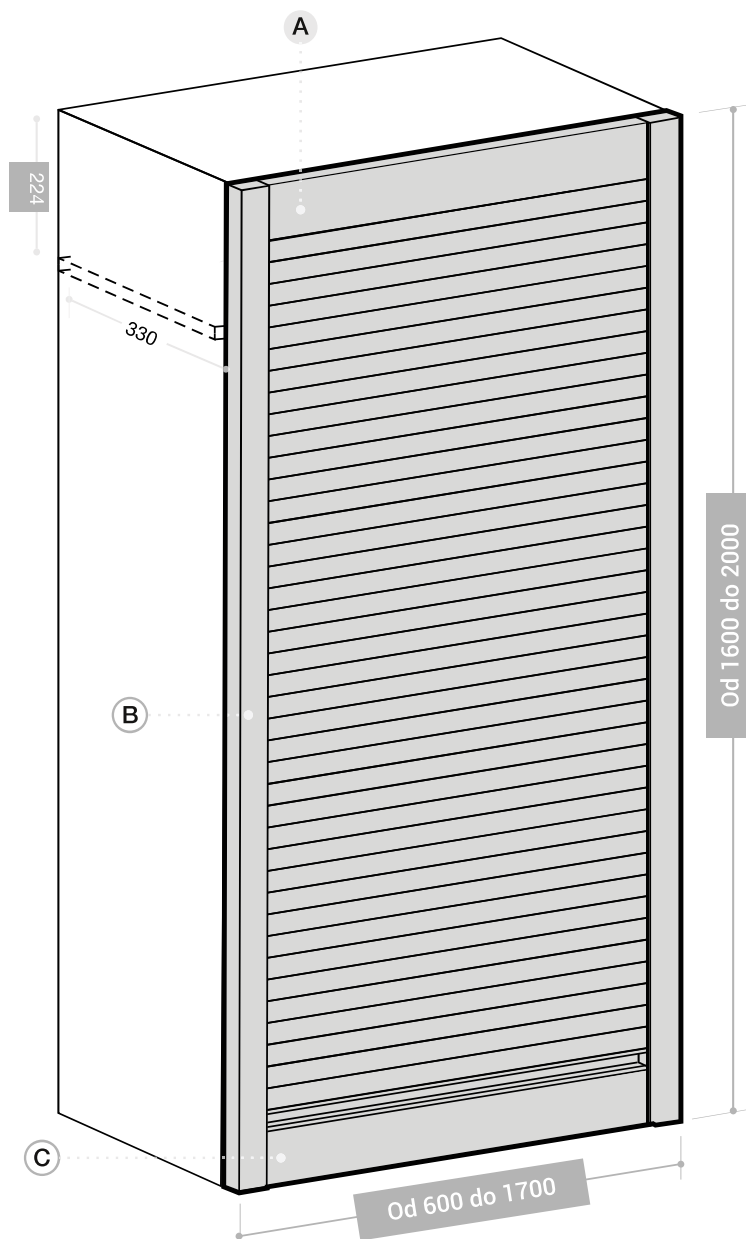

Dimenzije v mm

Debelina stranice	Karkoli
Dimenzija mehanizma (navijalec)	300 x 164 mm
Izrez police v element	50 mm

ALU letev

Hitra montaža

TopSystem TS4

FBS

ALU roloji in ALU profili
/ ALU rolo

Dimenzije v mm

Debelina stranice	16/18/19 mm
Dimenzija mehanizma (navijalec)	330 x 224 mm
Izrez police v element	50 mm
Maksimalna površina (H x W)	2,7 m ²

ALU letev

Hitra montaža

Velika dimenzija roloja

TopSystem TS5

FBS