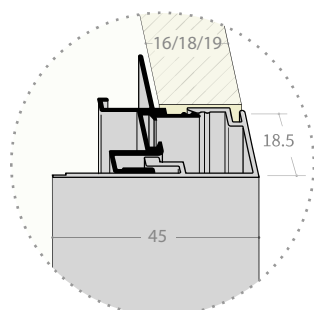

ALU roloji in ALU profili
/ ALU rolo

Dimenzije v mm

Debelina stranice	16/18/19 mm
Dimenzija mehanizma (navijalec)	290 x 164 mm
Izrez police v element	50 mm

ALU letev

Hitra montaža

TopSystem TS3

FBS

ALU roloji in ALU profili
/ ALU rolo

Dimenzije v mm

Debelina stranice	Karkoli
Dimenzija mehanizma (navijalec)	300 x 164 mm
Izrez police v element	50 mm

ALU letev

Hitra montaža

TopSystem TS4

FBS

ALU roloji in ALU profili
/ ALU rolo

Dimenzije v mm

Debelina stranice	16/18/19 mm
Dimenzija mehanizma (navijalec)	330 x 224 mm
Izrez police v element	50 mm
Maksimalna površina (H x W)	2,7 m ²

ALU letev

Hitra montaža

Velika dimenzija roloja

TopSystem TS5

FBS

ALU roloji in ALU profili
/ ALU rolo

Dimenzije v mm

Debelina stranice	Karkoli
Dimenzija mehanizma (navijalec)	340 x 224 mm
Izrez police v element	50 mm
Maksimalna površina (H x W)	2,7 m ²

ALU letev

Hitra montaža