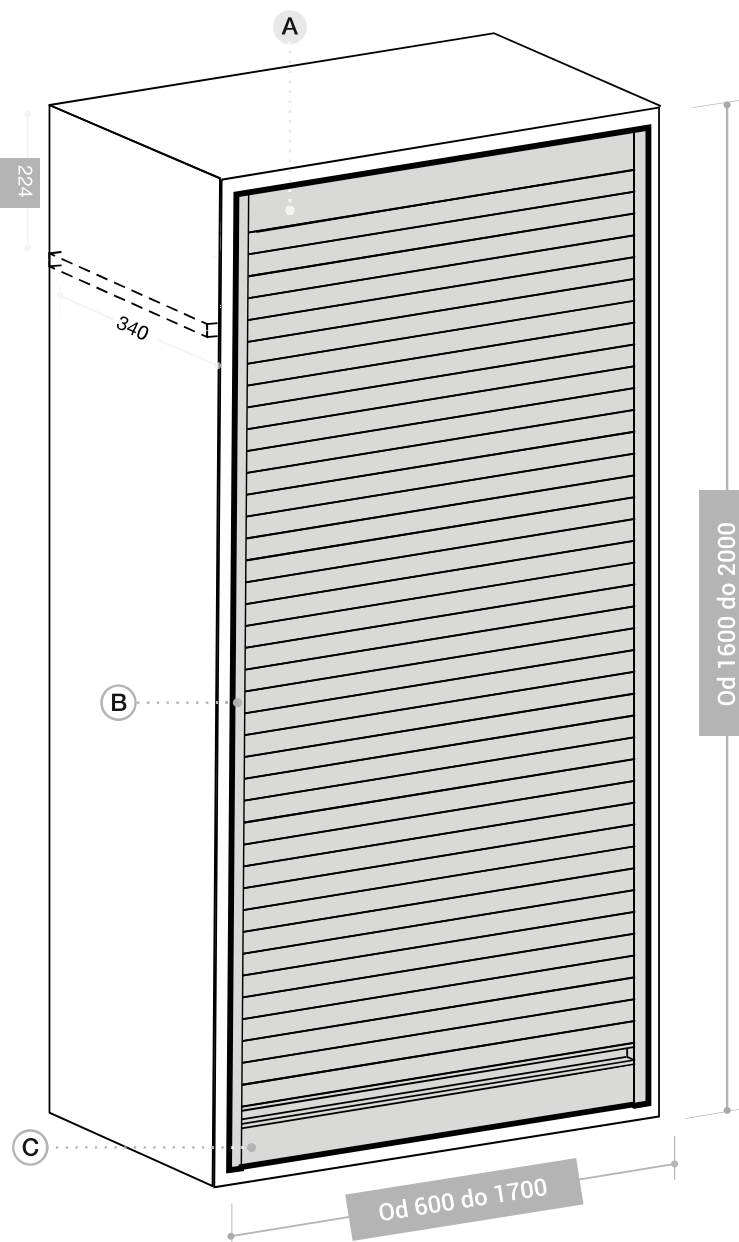

Debelina stranice	16/18/19 mm
Dimenzija mehanizma (navijalec)	330 x 224 mm
Izrez police v element	50 mm
Maksimalna površina (H x W)	2,7 m ²

ALU letev

Hitra montaža

Velika dimenzija roloja

TopSystem TS5

FBS

ALU roloji in ALU profili
/ ALU rolo

Dimenzije v mm

Debelina stranice	Karkoli
Dimenzija mehanizma (navijalec)	340 x 224 mm
Izrez police v element	50 mm
Maksimalna površina (H x W)	2,7 m ²

ALU letev

Hitra montaža