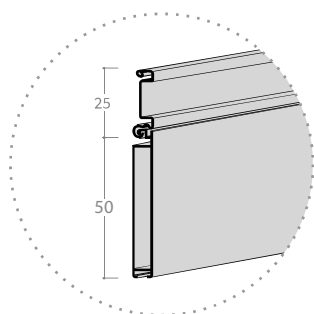

Dimenzije v mm

Debelina stranice	Karkoli
Dimenzija mehanizma (navijalec)	300 x 164 mm
Izrez police v element	50 mm

ALU letev

Hitra montaža

TopSystem TS4

FBS

ALU roloji in ALU profili
/ ALU rolo

Dimenzije v mm

Debelina stranice	16/18/19 mm
Dimenzija mehanizma (navijalec)	330 x 224 mm
Izrez police v element	50 mm
Maksimalna površina (H x W)	2,7 m ²

ALU letev

Hitra montaža

Velika dimenzija roloja

TopSystem TS5

FBS

ALU roloji in ALU profili
/ ALU rolo

Dimenzije v mm

Debelina stranice	Karkoli
Dimenzija mehanizma (navijalec)	340 x 224 mm
Izrez police v element	50 mm
Maksimalna površina (H x W)	2,7 m ²

ALU letev

Hitra montaža

Velika dimenzija roloja

TopSystem TS6

FBS

ALU roloji in ALU profili
/ ALU rolo

Dimenzije v mm

Debelina stranice	16/18/19 mm
Dimenzija mehanizma (navijalec)	330 x 224 mm
Izrez police v element	50 mm
Maksimalna površina (H x W)	2,7 m ²