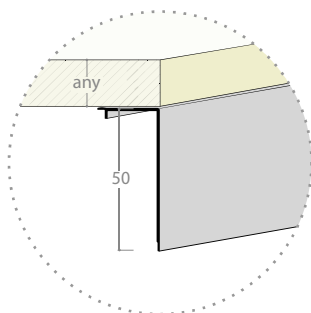

ALU roloji in ALU profili
/ ALU rolo

Dimenzije v mm

Debelina stranice	16/18/19 mm
Dimenzija mehanizma (navijalec)	290 x 164 mm
Izrez police v element	50 mm

ALU letev

Hitra montaža

TopSystem TS3

FBS

ALU roloji in ALU profili
/ ALU rolo

Dimenzije v mm

Debelina stranice	Karkoli
Dimenzija mehanizma (navijalec)	300 x 164 mm
Izrez police v element	50 mm

ALU letev

Hitra montaža

TopSystem TS4

FBS

ALU roloji in ALU profili
/ ALU rolo

Dimenzije v mm