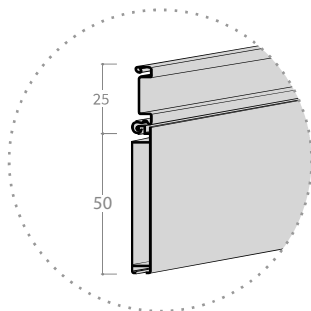

FBS

ALU roloji in ALU profili
/ ALU rolo

Dimenzije v mm

Debelina stranice	16 / 18 / 19 mm
Dimenzija mehanizma (navijalec)	240 x 162 mm
Izrez police v element	50 mm

ALU letev

Hitra montaža

TopSystem TS2

FBS

ALU roloji in ALU profili
/ ALU rolo

Dimenzije v mm

Debelina stranice	16/18/19 mm
Dimenzija mehanizma (navijalec)	290 x 164 mm
Izrez police v element	50 mm

ALU letev

Hitra montaža

TopSystem TS3

FBS

ALU roloji in ALU profili
/ ALU rolo

Dimenzije v mm

Debelina stranice	Karkoli
Dimenzija mehanizma (navijalec)	300 x 164 mm
Izrez police v element	50 mm

ALU letev

Hitra montaža

TopSystem TS4

FBS

ALU roloji in ALU profili
/ ALU rolo

Dimenzije v mm

Debelina stranice	16/18/19 mm
Dimenzija mehanizma (navijalec)	330 x 224 mm
Izrez police v element	50 mm
Maksimalna površina (H x W)	2,7 m ²

ALU letev

Hitra montaža

Velika dimenzija roloja

TopSystem TS5

FBS