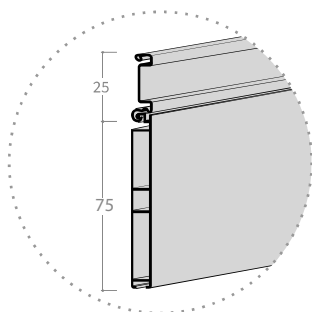

Debelina stranice	16/18/19 mm
Dimenzija mehanizma (navijalec)	330 x 224 mm
Izrez police v element	50 mm
Maksimalna površina (H x W)	2,7 m ²

ALU letev

Hitra montaža

Velika dimenzija roloja

TopSystem TS5

FBS

ALU roloji in ALU profili
/ ALU rolo

Dimenzije v mm

Debelina stranice	Karkoli
Dimenzija mehanizma (navijalec)	340 x 224 mm
Izrez police v element	50 mm
Maksimalna površina (H x W)	2,7 m ²

ALU letev

Hitra montaža

Velika dimenzija roloja

TopSystem TS6

FBS

ALU roloji in ALU profili
/ ALU rolo

Dimenzije v mm

Debelina stranice	16/18/19 mm
Dimenzija mehanizma (navijalec)	330 x 224 mm
Izrez police v element	50 mm
Maksimalna površina (H x W)	2,7 m ²

ALU letev

Hitra montaža

Velika dimenzija roloja

TopSystem TS7

FBS

ALU roloji in ALU profili
/ ALU rolo

Dimenzije v mm

Debelina stranice	Karkoli
Dimenzija mehanizma (navijalec)	340 x 224 mm
Izrez police v element	50 mm
Maksimalna površina (H x W)	2,7 m ²