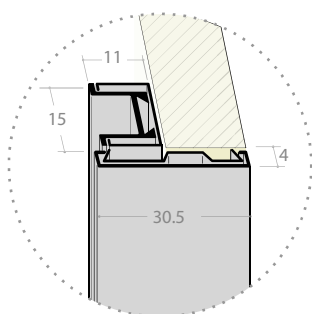

Izdelava po naročilu kupca, širok izbor obdelave lamel

Možnost dodatka ključavnice in ročaja

Izdelava po naročilu

Širina od 400 do 2500 mm

Višina od 500 do 2500 mm

Širok spekter dekorjev in širine lamel

TopSystem TS1

FBS

ALU roloji in ALU profili
/ ALU rolo

Dimenzije v mm

Debelina stranice	16 / 18 / 19 mm
Dimenzija mehanizma (navijalec)	240 x 162 mm
Izrez police v element	50 mm

ALU letev

Hitra montaža

TopSystem TS2

FBS

ALU roloji in ALU profili
/ ALU rolo

Dimenzije v mm

Debelina stranice	16/18/19 mm
Dimenzija mehanizma (navijalec)	290 x 164 mm
Izrez police v element	50 mm

ALU letev

Hitra montaža

TopSystem TS3

FBS

ALU roloji in ALU profili
/ ALU rolo

Dimenzije v mm

Debelina stranice	Karkoli
Dimenzija mehanizma (navijalec)	300 x 164 mm
Izrez police v element	50 mm

ALU letev

Hitra montaža

TopSystem TS4

FBS

ALU roloji in ALU profili
/ ALU rolo

Dimenzije v mm