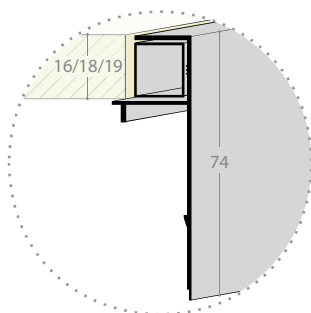

Izdelava po naročilu kupca, širok izbor obdelave lamel

Možnost dodatka ključavnice in ročaja

Izdelava po naročilu

Širina od 400 do 2500 mm

Višina od 500 do 2500 mm

Širok spekter dekorjev in širine lamel

TopSystem TS1

FBS

ALU roloji in ALU profili
/ ALU rolo

Dimenzije v mm

Debelina stranice	16 / 18 / 19 mm
Dimenzija mehanizma (navijalec)	240 x 162 mm
Izrez police v element	50 mm

ALU letev

Hitra montaža

TopSystem TS2

FBS

ALU roloji in ALU profili
/ ALU rolo

Dimenzije v mm

Debelina stranice	16/18/19 mm
Dimenzija mehanizma (navijalec)	290 x 164 mm
Izrez police v element	50 mm

ALU letev

Hitra montaža

TopSystem TS3

FBS

ALU roloji in ALU profili
/ ALU rolo

Dimenzije v mm

Debelina stranice	Karkoli
Dimenzija mehanizma (navijalec)	300 x 164 mm
Izrez police v element	50 mm

ALU letev

Hitra montaža

TopSystem TS4

FBS

ALU roloji in ALU profili
/ ALU rolo

Dimenzije v mm