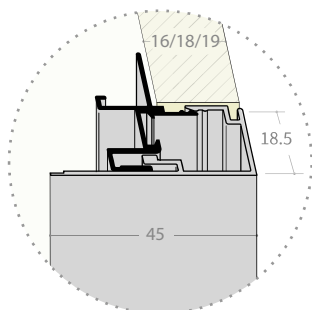

Debelina stranice	16/18/19 mm
Dimenzija mehanizma (navijalec)	330 x 224 mm
Izrez police v element	50 mm
Maksimalna površina (H x W)	2,7 m ²

ALU letev

Hitra montaža

Velika dimenzija roloja

TopSystem TS5

FBS

ALU roloji in ALU profili
/ ALU rolo

Dimenzije v mm

Debelina stranice	Karkoli
Dimenzija mehanizma (navijalec)	340 x 224 mm
Izrez police v element	50 mm
Maksimalna površina (H x W)	2,7 m ²

ALU letev

Hitra montaža

Velika dimenzija roloja

TopSystem TS6

FBS

ALU roloji in ALU profili
/ ALU rolo

Dimenzije v mm

Debelina stranice	16/18/19 mm
Dimenzija mehanizma (navijalec)	330 x 224 mm
Izrez police v element	50 mm
Maksimalna površina (H x W)	2,7 m ²

ALU letev

Hitra montaža

Velika dimenzija roloja

TopSystem TS7

FBS

ALU roloji in ALU profili
/ ALU rolo

Dimenzije v mm

Debelina stranice	Karkoli
Dimenzija mehanizma (navijalec)	340 x 224 mm
Izrez police v element	50 mm
Maksimalna površina (H x W)	2,7 m ²