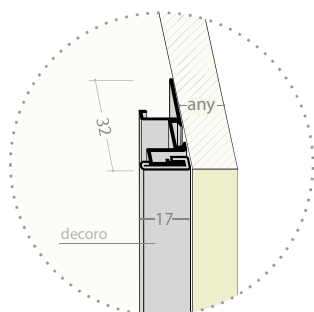

Dimenzije v mm

Debelina stranice	Karkoli
Dimenzija mehanizma (navijalec)	300 x 164 mm
Izrez police v element	50 mm

ALU letev

Hitra montaža

TopSystem TS4

FBS

ALU roloji in ALU profili
/ ALU rolo

Dimenzije v mm

Debelina stranice	16/18/19 mm
Dimenzija mehanizma (navijalec)	330 x 224 mm
Izrez police v element	50 mm
Maksimalna površina (H x W)	2,7 m ²

ALU letev

Hitra montaža

Velika dimenzija roloja

TopSystem TS5

FBS

ALU roloji in ALU profili
/ ALU rolo

Dimenzije v mm

Debelina stranice	Karkoli
Dimenzija mehanizma (navijalec)	340 x 224 mm
Izrez police v element	50 mm
Maksimalna površina (H x W)	2,7 m ²

ALU letev

Hitra montaža

Velika dimenzija roloja

TopSystem TS6

FBS

ALU roloji in ALU profili
/ ALU rolo

Dimenzije v mm

Debelina stranice	16/18/19 mm
Dimenzija mehanizma (navijalec)	330 x 224 mm
Izrez police v element	50 mm
Maksimalna površina (H x W)	2,7 m ²