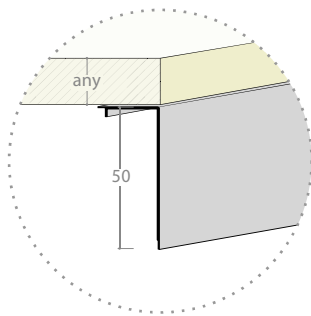

Velika dimenzija roloja

TopSystem TS6

FBS

ALU roloji in ALU profili
/ ALU rolo

Dimenzije v mm

Debelina stranice	16/18/19 mm
Dimenzija mehanizma (navijalec)	330 x 224 mm
Izrez police v element	50 mm
Maksimalna površina (H x W)	2,7 m ²

ALU letev

Hitra montaža

Velika dimenzija roloja

TopSystem TS7

FBS

ALU roloji in ALU profili
/ ALU rolo

Dimenzije v mm

Debelina stranice	Karkoli
Dimenzija mehanizma (navijalec)	340 x 224 mm
Izrez police v element	50 mm
Maksimalna površina (H x W)	2,7 m ²

ALU letev

Hitra montaža

Velika dimenzija roloja

List za naročilo

Model TS1 TS2 TS3 TS4 TS5 TS6 TS7

A	B	C	D	Količina

*Zunanje mere elementa

Variante in opcije