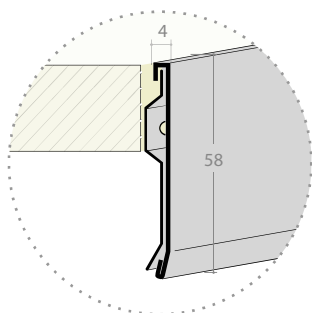

Izdelava po naročilu kupca, širok izbor obdelave lamel

Možnost dodatka ključavnice in ročaja

Izdelava po naročilu

Širina od 400 do 2500 mm

Višina od 500 do 2500 mm

Širok spekter dekorjev in širine lamel

TopSystem TS1

FBS

ALU roloji in ALU profili
/ ALU rolo

Dimenzije v mm

Debelina stranice	16 / 18 / 19 mm
Dimenzija mehanizma (navijalec)	240 x 162 mm
Izrez police v element	50 mm

ALU letev

Hitra montaža

TopSystem TS2

FBS

ALU roloji in ALU profili
/ ALU rolo

Dimenzije v mm

Debelina stranice	16/18/19 mm
Dimenzija mehanizma (navijalec)	290 x 164 mm
Izrez police v element	50 mm

ALU letev

Hitra montaža

TopSystem TS3

FBS

ALU roloji in ALU profili
/ ALU rolo

Dimenzije v mm

Debelina stranice	Karkoli
Dimenzija mehanizma (navijalec)	300 x 164 mm
Izrez police v element	50 mm

ALU letev

Hitra montaža

TopSystem TS4

FBS

ALU roloji in ALU profili
/ ALU rolo

Dimenzije v mm