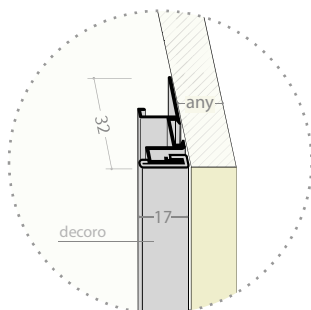

Izdelava po naročilu kupca, širok izbor obdelave lamel

Možnost dodatka ključavnice in ročaja

Izdelava po naročilu

Širina od 400 do 2500 mm

Višina od 500 do 2500 mm

Širok spekter dekorjev in širine lamel

TopSystem TS1

ALU roloji in ALU profili
/ ALU rolo

Dimenzije v mm

Debelina stranice	16/18/19 mm
Dimenzija mehanizma (navijalec)	290 x 164 mm
Izrez police v element	50 mm

ALU letev

Hitra montaža

TopSystem TS3

FBS

ALU roloji in ALU profili
/ ALU rolo

Dimenzije v mm

Debelina stranice	Karkoli
Dimenzija mehanizma (navijalec)	300 x 164 mm
Izrez police v element	50 mm

ALU letev

Hitra montaža

TopSystem TS4

FBS

ALU roloji in ALU profili
/ ALU rolo

Dimenzije v mm

Debelina stranice	16/18/19 mm
Dimenzija mehanizma (navijalec)	330 x 224 mm
Izrez police v element	50 mm
Maksimalna površina (H x W)	2,7 m ²

ALU letev

Hitra montaža

Velika dimenzija roloja

TopSystem TS5

FBS