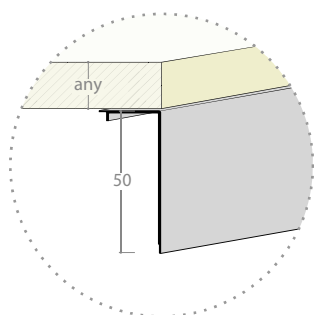

Dimenzije v mm

Debelina stranice	Karkoli
Dimenzija mehanizma (navijalec)	300 x 164 mm
Izrez police v element	50 mm

ALU letev

Hitra montaža

TopSystem TS4

FBS

ALU roloji in ALU profili
/ ALU rolo

Dimenzije v mm

Debelina stranice	16/18/19 mm
Dimenzija mehanizma (navijalec)	330 x 224 mm
Izrez police v element	50 mm
Maksimalna površina (H x W)	2,7 m ²

ALU letev

Hitra montaža

Velika dimenzija roloja

TopSystem TS5

FBS

ALU roloji in ALU profili
/ ALU rolo

Dimenzije v mm

Debelina stranice	Karkoli
Dimenzija mehanizma (navijalec)	340 x 224 mm
Izrez police v element	50 mm
Maksimalna površina (H x W)	2,7 m ²

ALU letev

Hitra montaža