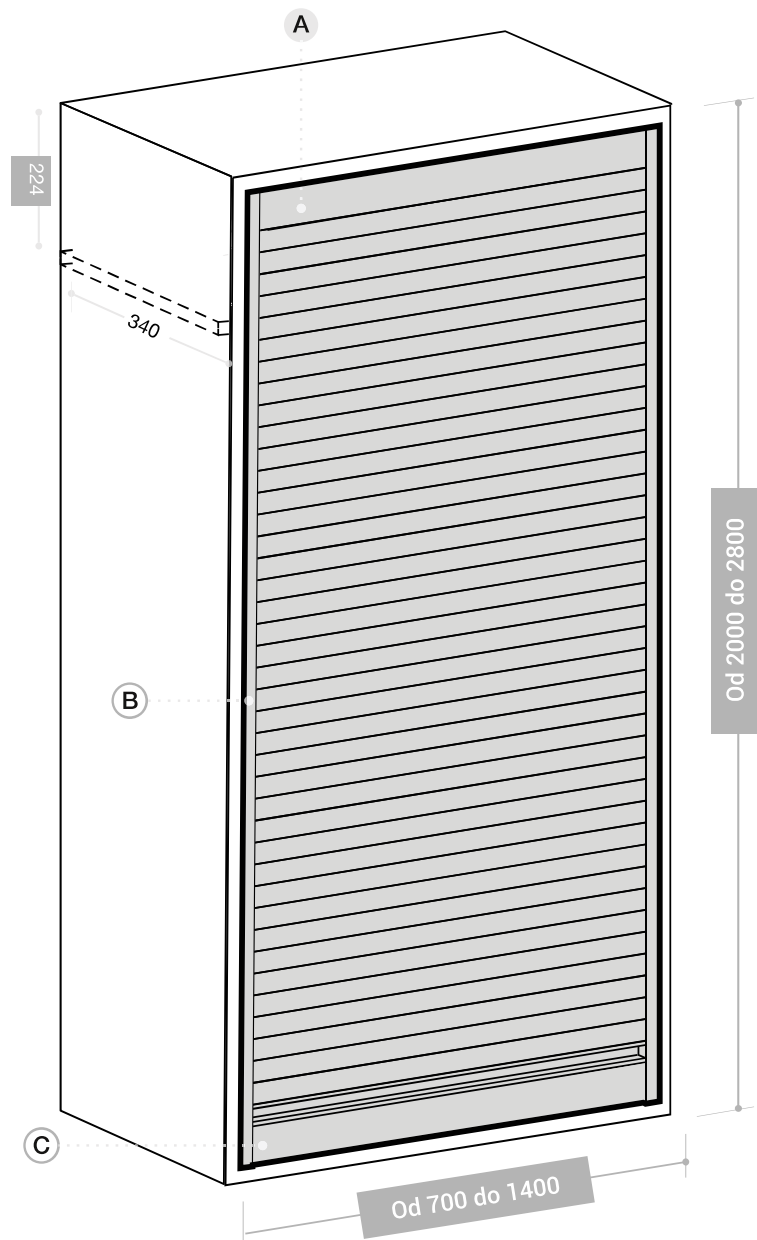

ALU letev

Hitra montaža

Velika dimenzija roloja

TopSystem TS7

FBS

ALU roloji in ALU profili
/ ALU rolo

Dimenzije v mm

Debelina stranice	Karkoli
Dimenzija mehanizma (navijalec)	340 x 224 mm
Izrez police v element	50 mm
Maksimalna površina (H x W)	2,7 m ²