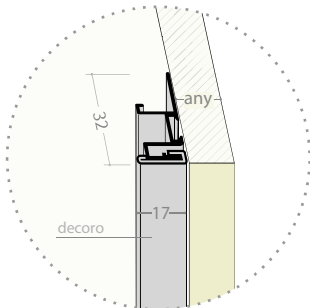

Velika dimenzija roloja

TopSystem TS6

FBS

ALU roloji in ALU profili
/ ALU rolo

Dimenzije v mm

Debelina stranice	16/18/19 mm
Dimenzija mehanizma (navijalec)	330 x 224 mm
Izrez police v element	50 mm
Maksimalna površina (H x W)	2,7 m ²

ALU letev

Hitra montaža

Velika dimenzija roloja

TopSystem TS7

FBS

ALU roloji in ALU profili
/ ALU rolo

Dimenzije v mm

Debelina stranice	Karkoli
Dimenzija mehanizma (navijalec)	340 x 224 mm
Izrez police v element	50 mm
Maksimalna površina (H x W)	2,7 m ²

ALU letev

Hitra montaža

Velika dimenzija roloja

List za naročilo

Model TS1 TS2 TS3 TS4 TS5 TS6 TS7

A	B	C	D	Količina

*Zunanje mere elementa

Variante in opcije