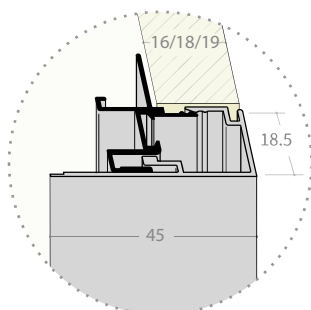

Izdelava po naročilu kupca, širok izbor obdelave lamel

Možnost dodatka ključavnice in ročaja

Izdelava po naročilu

Širina od 400 do 2500 mm

Višina od 500 do 2500 mm

Širok spekter dekorjev in širine lamel

TopSystem TS1

FBS

ALU roloji in ALU profili
/ ALU rolo

Dimenzije v mm

Debelina stranice	16 / 18 / 19 mm
Dimenzija mehanizma (navijalec)	240 x 162 mm
Izrez police v element	50 mm

ALU letev

Hitra montaža

TopSystem TS2

FBS

ALU roloji in ALU profili
/ ALU rolo

Dimenzije v mm

Debelina stranice	16/18/19 mm
Dimenzija mehanizma (navijalec)	290 x 164 mm
Izrez police v element	50 mm

ALU letev

Hitra montaža

TopSystem TS3

FBS

ALU roloji in ALU profili
/ ALU rolo

Dimenzije v mm

Debelina stranice	Karkoli
Dimenzija mehanizma (navijalec)	300 x 164 mm
Izrez police v element	50 mm

ALU letev

Hitra montaža

TopSystem TS4

FBS

ALU roloji in ALU profili
/ ALU rolo

Dimenzije v mm