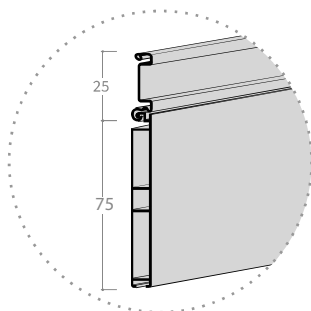

Izdelava po naročilu kupca, širok izbor obdelave lamel

Možnost dodatka ključavnice in ročaja

Izdelava po naročilu

Širina od 400 do 2500 mm

Višina od 500 do 2500 mm

Širok spekter dekorjev in širine lamel

TopSystem TS1

FBS

ALU roloji in ALU profili
/ ALU rolo

Dimenzije v mm

Debelina stranice	16 / 18 / 19 mm
Dimenzija mehanizma (navijalec)	240 x 162 mm
Izrez police v element	50 mm

ALU letev

Hitra montaža

TopSystem TS2

FBS

ALU roloji in ALU profili
/ ALU rolo

Dimenzije v mm

Debelina stranice	16/18/19 mm
Dimenzija mehanizma (navijalec)	290 x 164 mm
Izrez police v element	50 mm

ALU letev

Hitra montaža

TopSystem TS3

FBS

ALU roloji in ALU profili
/ ALU rolo

Dimenzije v mm

Debelina stranice	Karkoli
Dimenzija mehanizma (navijalec)	300 x 164 mm
Izrez police v element	50 mm

ALU letev

Hitra montaža

TopSystem TS4

FBS

ALU roloji in ALU profili
/ ALU rolo

Dimenzije v mm