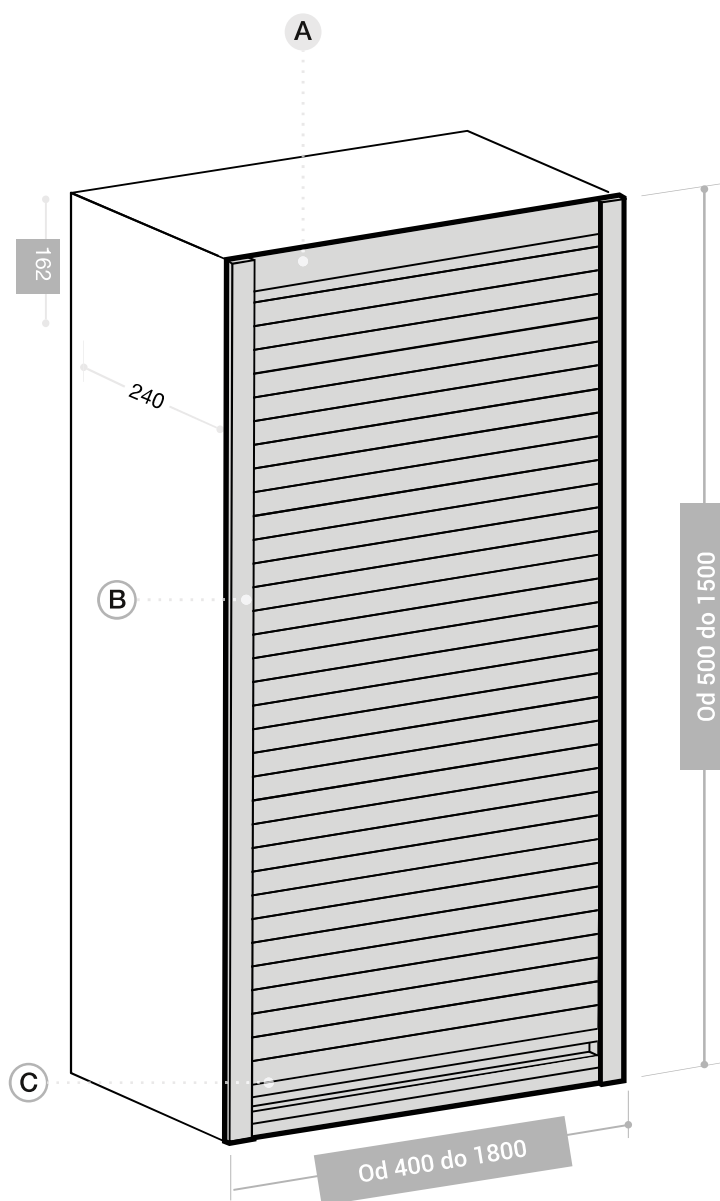

Izdelava po naročilu kupca, širok izbor obdelave lamel

Možnost dodatka ključavnice in ročaja

Izdelava po naročilu

Širina od 400 do 2500 mm

Višina od 500 do 2500 mm

Širok spekter dekorjev in širine lamel

TopSystem TS1

FBS

ALU roloji in ALU profili
/ ALU rolo

Dimenzije v mm

Debelina stranice	16 / 18 / 19 mm
Dimenzija mehanizma (navijalec)	240 x 162 mm
Izrez police v element	50 mm

ALU letev

Hitra montaža

TopSystem TS2

FBS