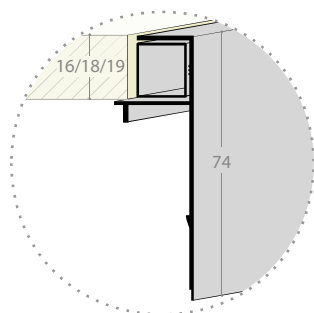

ALU roloji in ALU profili
/ ALU rolo

Dimenzije v mm

Debelina stranice	16/18/19 mm
Dimenzija mehanizma (navijalec)	290 x 164 mm
Izrez police v element	50 mm

ALU letev

Hitra montaža

TopSystem TS3

FBS

ALU roloji in ALU profili
/ ALU rolo

Dimenzije v mm

Debelina stranice	Karkoli
Dimenzija mehanizma (navijalec)	300 x 164 mm
Izrez police v element	50 mm

ALU letev

Hitra montaža

TopSystem TS4

FBS

ALU roloji in ALU profili
/ ALU rolo

Dimenzije v mm

Debelina stranice	16/18/19 mm
Dimenzija mehanizma (navijalec)	330 x 224 mm
Izrez police v element	50 mm
Maksimalna površina (H x W)	2,7 m ²

ALU letev

Hitra montaža

Velika dimenzija roloja

TopSystem TS5

FBS

ALU roloji in ALU profili
/ ALU rolo

Dimenzije v mm

Debelina stranice	Karkoli
Dimenzija mehanizma (navijalec)	340 x 224 mm
Izrez police v element	50 mm
Maksimalna površina (H x W)	2,7 m ²

ALU letev

Hitra montaža