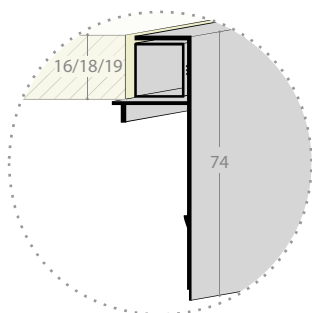

Debelina stranice	16/18/19 mm
Dimenzija mehanizma (navijalec)	330 x 224 mm
Izrez police v element	50 mm
Maksimalna površina (H x W)	2,7 m ²

ALU letev

Hitra montaža

Velika dimenzija roloja

TopSystem TS5

FBS

ALU roloji in ALU profili
/ ALU rolo

Dimenzije v mm

Debelina stranice	Karkoli
Dimenzija mehanizma (navijalec)	340 x 224 mm
Izrez police v element	50 mm
Maksimalna površina (H x W)	2,7 m ²

ALU letev

Hitra montaža

Velika dimenzija roloja

TopSystem TS6

FBS

ALU roloji in ALU profili
/ ALU rolo

Dimenzije v mm

Debelina stranice	16/18/19 mm
Dimenzija mehanizma (navijalec)	330 x 224 mm
Izrez police v element	50 mm
Maksimalna površina (H x W)	2,7 m ²

ALU letev

Hitra montaža

Velika dimenzija roloja

TopSystem TS7

FBS

ALU roloji in ALU profili
/ ALU rolo

Dimenzije v mm

Debelina stranice	Karkoli
Dimenzija mehanizma (navijalec)	340 x 224 mm
Izrez police v element	50 mm
Maksimalna površina (H x W)	2,7 m ²