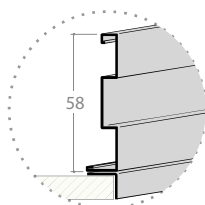

Izdelava po naročilu kupca, širok izbor obdelave lamel

Možnost dodatka ključavnice in ročaja

Izdelava po naročilu

Širina od 400 do 2500 mm

Višina od 500 do 2500 mm

Širok spekter dekorjev in širine lamel

TopSystem TS1

FBS

ALU roloji in ALU profili
/ ALU rolo

Dimenzije v mm

Debelina stranice	16 / 18 / 19 mm
Dimenzija mehanizma (navijalec)	240 x 162 mm
Izrez police v element	50 mm

ALU letev

Hitra montaža

TopSystem TS2

FBS

ALU roloji in ALU profili
/ ALU rolo

Dimenzije v mm

Debelina stranice	16/18/19 mm
Dimenzija mehanizma (navijalec)	290 x 164 mm
Izrez police v element	50 mm

ALU letev

Hitra montaža

TopSystem TS3

FBS

ALU roloji in ALU profili
/ ALU rolo

Dimenzije v mm

Debelina stranice	Karkoli
Dimenzija mehanizma (navijalec)	300 x 164 mm
Izrez police v element	50 mm

ALU letev

Hitra montaža

TopSystem TS4

FBS

ALU roloji in ALU profili
/ ALU rolo

Dimenzije v mm