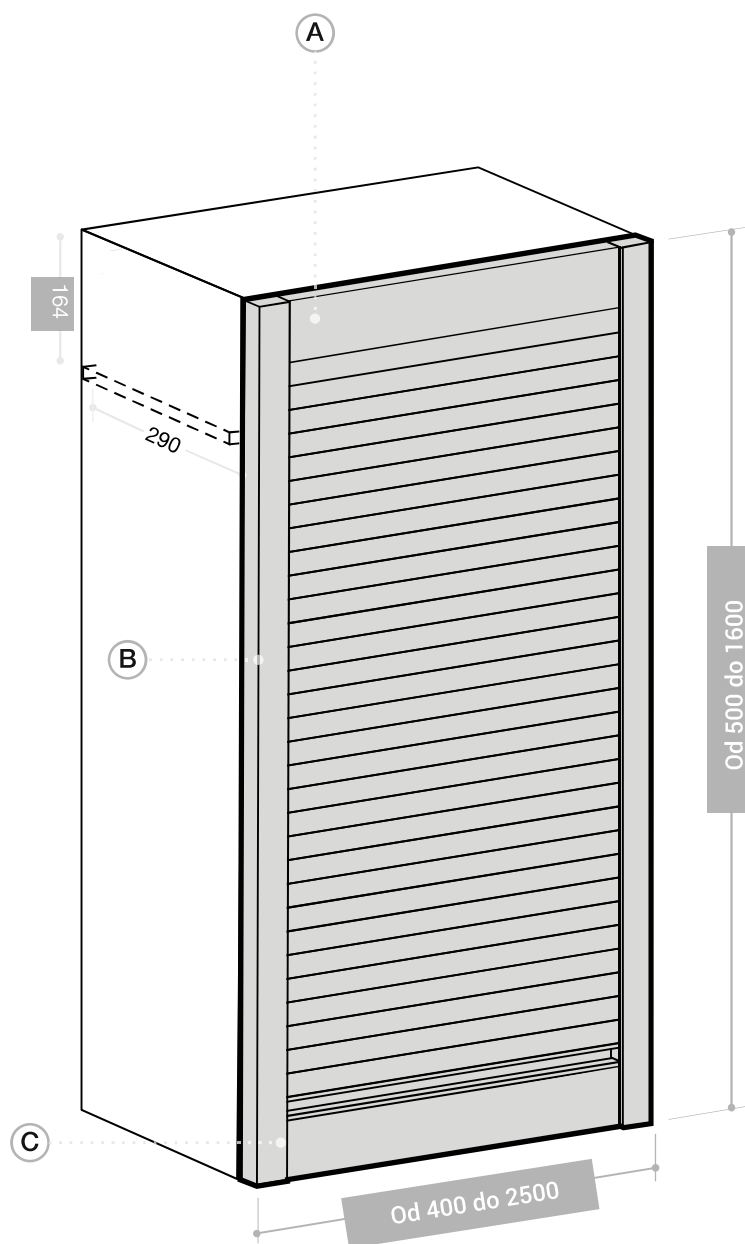

TopSystem TS2

FBS

ALU roloji in ALU profili
/ ALU rolo

Dimenzije v mm

Debelina stranice	16/18/19 mm
Dimenzija mehanizma (navijalec)	290 x 164 mm
Izrez police v element	50 mm