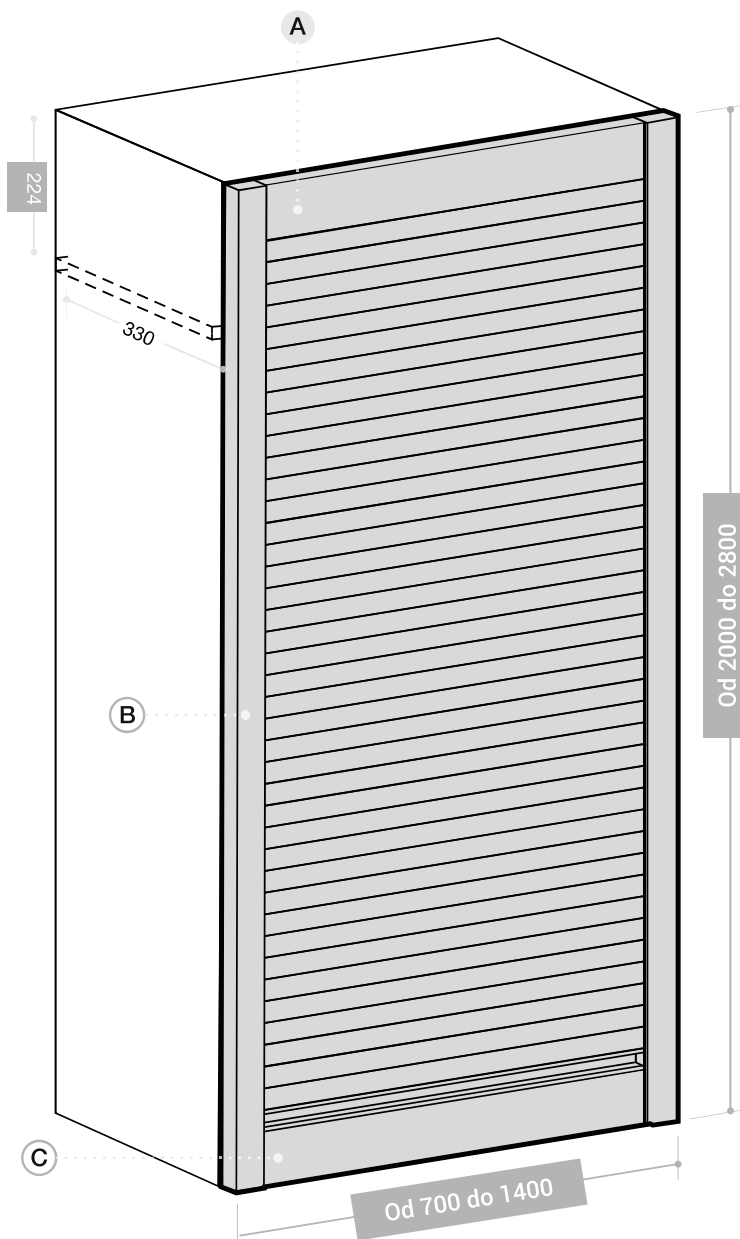

TopSystem TS6

FBS

ALU roloji in ALU profili
/ ALU rolo

Dimenzije v mm

Debelina stranice	16/18/19 mm
Dimenzija mehanizma (navijalec)	330 x 224 mm
Izrez police v element	50 mm
Maksimalna površina (H x W)	2,7 m²

ALU letev

Hitra montaža

Velika dimenzija roloja