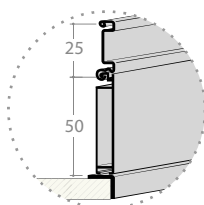

Izdelava po naročilu kupca, širok izbor obdelave lamel

Možnost dodatka ključavnice in ročaja

Izdelava po naročilu

Širina od 400 do 2500 mm

Višina od 500 do 2500 mm

Širok spekter dekorjev in širine lamel

TopSystem TS1

FBS

ALU roloji in ALU profili
/ ALU rolo

Dimenzije v mm

Debelina stranice	16 / 18 / 19 mm
Dimenzija mehanizma (navijalec)	240 x 162 mm
Izrez police v element	50 mm

ALU letev

Hitra montaža

TopSystem TS2

FBS

ALU roloji in ALU profili
/ ALU rolo

Dimenzije v mm

Debelina stranice	16/18/19 mm
Dimenzija mehanizma (navijalec)	290 x 164 mm
Izrez police v element	50 mm

ALU letev

Hitra montaža

TopSystem TS3

FBS

ALU roloji in ALU profili
/ ALU rolo

Dimenzije v mm

Debelina stranice	Karkoli
Dimenzija mehanizma (navijalec)	300 x 164 mm
Izrez police v element	50 mm

ALU letev

Hitra montaža

TopSystem TS4

FBS

ALU roloji in ALU profili
/ ALU rolo

Dimenzije v mm