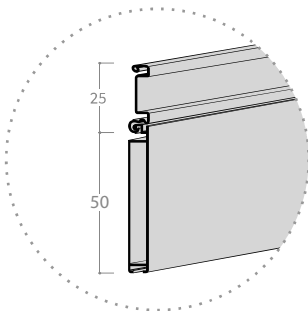

Velika dimenzija roloja

TopSystem TS6

FBS

ALU roloji in ALU profili
/ ALU rolo

Dimenzije v mm

Debelina stranice	16/18/19 mm
Dimenzija mehanizma (navijalec)	330 x 224 mm
Izrez police v element	50 mm
Maksimalna površina (H x W)	2,7 m ²

ALU letev

Hitra montaža

Velika dimenzija roloja

TopSystem TS7

FBS

ALU roloji in ALU profili
/ ALU rolo

Dimenzije v mm

Debelina stranice	Karkoli
Dimenzija mehanizma (navijalec)	340 x 224 mm
Izrez police v element	50 mm
Maksimalna površina (H x W)	2,7 m ²

ALU letev

Hitra montaža

Velika dimenzija roloja

List za naročilo

Model TS1 TS2 TS3 TS4 TS5 TS6 TS7

A	B	C	D	Količina

*Zunanje mere elementa

Variante in opcije