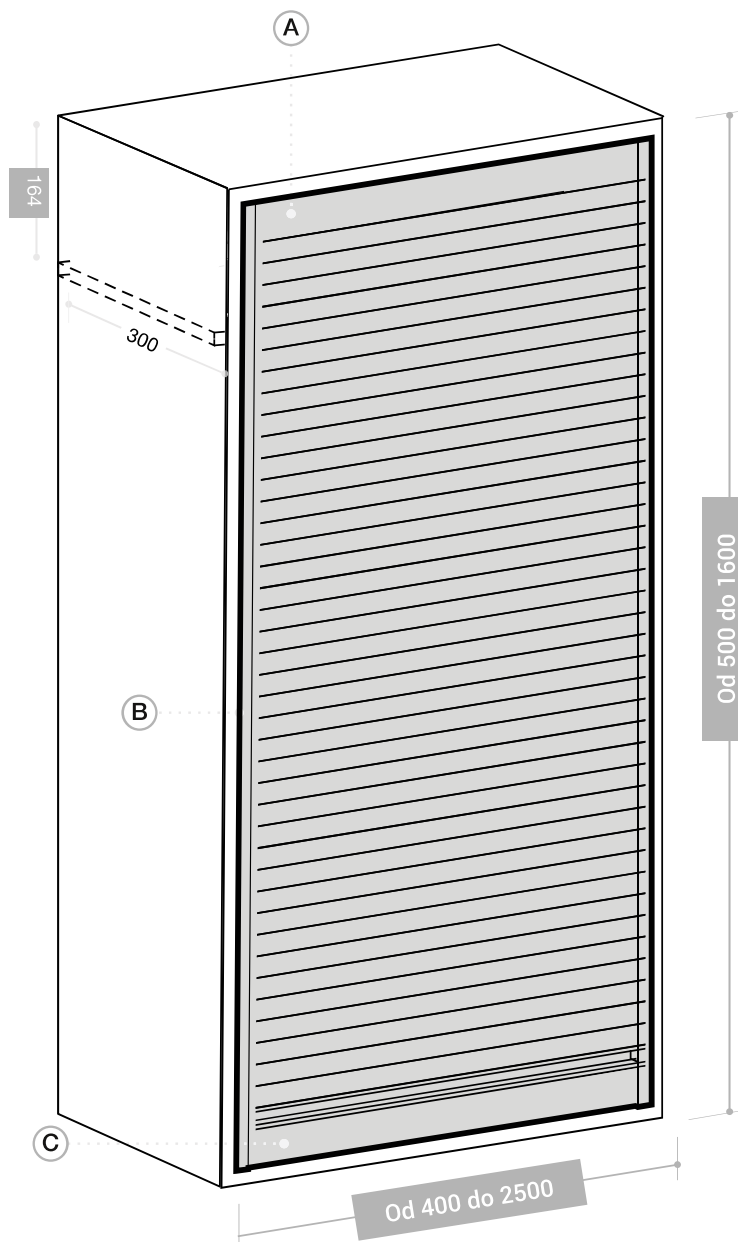

ALU roloji in ALU profili
/ ALU rolo

Dimenzije v mm

Debelina stranice	16/18/19 mm
Dimenzija mehanizma (navijalec)	290 x 164 mm
Izrez police v element	50 mm

ALU letev

Hitra montaža

TopSystem TS3

FBS

ALU roloji in ALU profili
/ ALU rolo