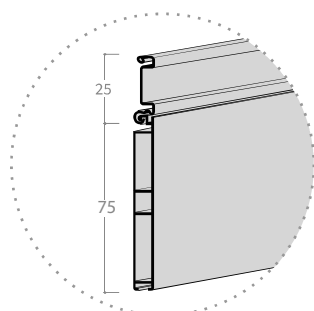

ALU roloji in ALU profili
/ ALU rolo

Dimenzije v mm

Debelina stranice	16/18/19 mm
Dimenzija mehanizma (navijalec)	290 x 164 mm
Izrez police v element	50 mm

ALU letev

Hitra montaža

TopSystem TS3

FBS

ALU roloji in ALU profili
/ ALU rolo

Dimenzije v mm

Debelina stranice	Karkoli
Dimenzija mehanizma (navijalec)	300 x 164 mm
Izrez police v element	50 mm

ALU letev

Hitra montaža

TopSystem TS4

FBS

ALU roloji in ALU profili
/ ALU rolo

Dimenzije v mm

Debelina stranice	16/18/19 mm
Dimenzija mehanizma (navijalec)	330 x 224 mm
Izrez police v element	50 mm
Maksimalna površina (H x W)	2,7 m ²

ALU letev

Hitra montaža

Velika dimenzija roloja

TopSystem TS5

FBS

ALU roloji in ALU profili
/ ALU rolo

Dimenzije v mm

Debelina stranice	Karkoli
Dimenzija mehanizma (navijalec)	340 x 224 mm
Izrez police v element	50 mm
Maksimalna površina (H x W)	2,7 m ²

ALU letev

Hitra montaža