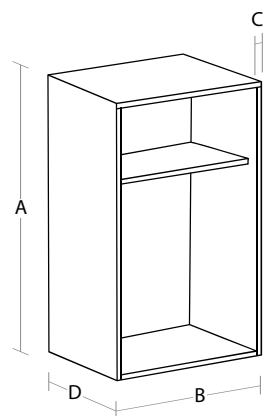

Velika dimenzija roloja

TopSystem TS6

FBS

ALU roloji in ALU profili
/ ALU rolo

Dimenzije v mm

Debelina stranice	16/18/19 mm
Dimenzija mehanizma (navijalec)	330 x 224 mm
Izrez police v element	50 mm
Maksimalna površina (H x W)	2,7 m ²

ALU letev

Hitra montaža

Velika dimenzija roloja

TopSystem TS7

FBS

ALU roloji in ALU profili
/ ALU rolo

Dimenzije v mm

Debelina stranice	Karkoli
Dimenzija mehanizma (navijalec)	340 x 224 mm
Izrez police v element	50 mm
Maksimalna površina (H x W)	2,7 m ²

ALU letev

Hitra montaža

Velika dimenzija roloja

List za naročilo

Model TS1 TS2 TS3 TS4 TS5 TS6 TS7

A	B	C	D	Količina

*Zunanje mere elementa

Variante in opcije