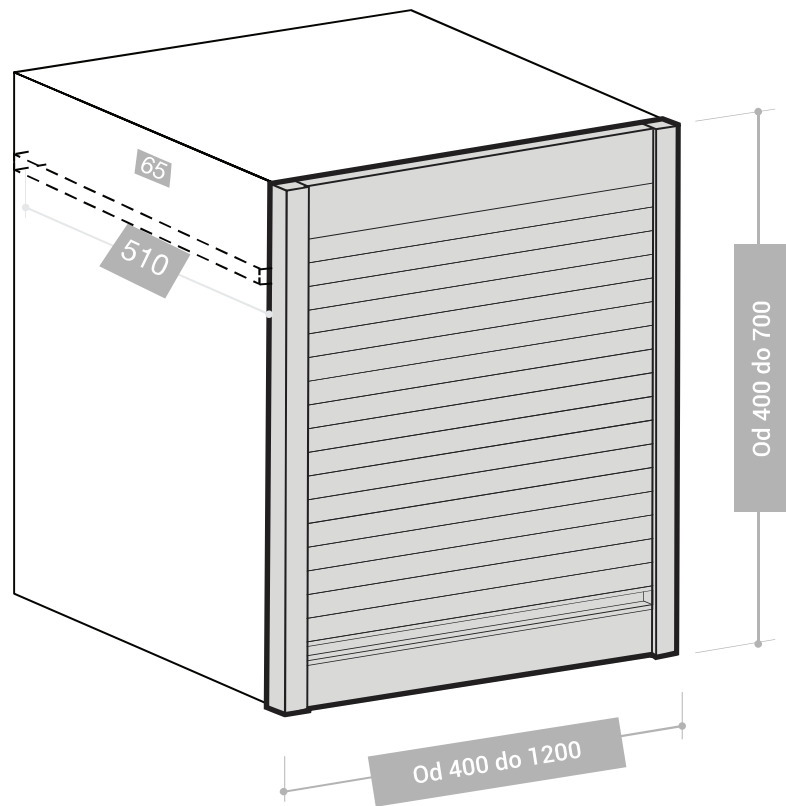

Izdelava po naročilu

Širina od 400 do 1200 mm
Višina od 400 do 700 mm
Širok spekter dekorjev in širine lamel

Tambour Box TB1

ALU roloji in ALU profili
/ ALU rolo

FBS

Dimenzije v mm

Debelina stranice	16/18/19 mm
Dimenzija mehanizma (navijalec)	510 x 104 mm
Izrez police v element	50 mm

ALU letev

Hitra montaža

Velika dimenzija roloja

Tambour Box TB3

ALU roloji in ALU profili
/ ALU rolo

FBS

Dimenzije v mm

Debelina stranice	16/18/19 mm
Dimenzija mehanizma (navijalec)	510 x 104 mm
Izrez police v element	50 mm