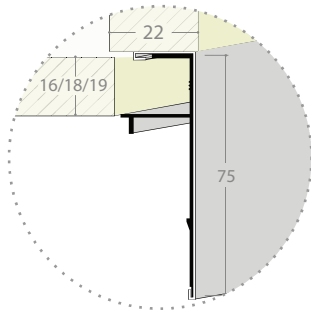

Izdelava po naročilu

Širina od 400 do 1200 mm
Višina od 400 do 700 mm
Širok spekter dekorjev in širine lamel

Tambour Box TB1

ALU roloji in ALU profili
/ ALU rolo

FBS

Dimenzije v mm

Debelina stranice	16/18/19 mm
Dimenzija mehanizma (navijalec)	510 x 104 mm
Izrez police v element	50 mm

ALU letev

Hitra montaža

Velika dimenzija roloja

Tambour Box TB2

ALU roloji in ALU profili
/ ALU rolo

FBS

Dimenzije v mm

Debelina stranice	Karkoli
Dimenzija mehanizma (navijalec)	530 x 104 mm
Izrez police v element	50 mm

ALU letev

Hitra montaža

Velika dimenzija roloja

Tambour Box TB3

ALU roloji in ALU profili
/ ALU rolo

FBS

Dimenzije v mm

Debelina stranice	16/18/19 mm
Dimenzija mehanizma (navijalec)	510 x 104 mm
Izrez police v element	50 mm

ALU letev

Hitra montaža

Velika dimenzija roloja

Tambour Box

ALU roloji in ALU profili
/ ALU rolo

FBS

List za naročilo

Model TB1 TB2 TB3