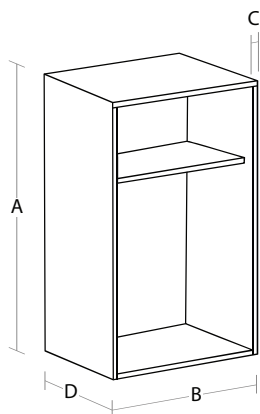

Izdelava po naročilu

Širina od 400 do 1200 mm
Višina od 400 do 700 mm
Širok spekter dekorjev in širine lamel

Tambour Box TB1

ALU roloji in ALU profili
/ ALU rolo

FBS

Dimenzije v mm

Debelina stranice	16/18/19 mm
Dimenzija mehanizma (navijalec)	510 x 104 mm
Izrez police v element	50 mm

ALU letev

Hitra montaža

Velika dimenzija roloja

Tambour Box TB3

ALU roloji in ALU profili
/ ALU rolo

FBS

Dimenzije v mm

Debelina stranice	16/18/19 mm
Dimenzija mehanizma (navijalec)	510 x 104 mm
Izrez police v element	50 mm

ALU letev

Hitra montaža

Velika dimenzija roloja

Tambour Box

ALU roloji in ALU profili
/ ALU rolo

FBS

List za naročilo

Model TB1 TB2 TB3