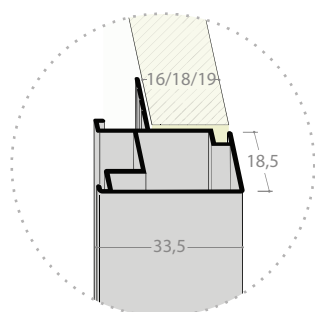

Izdelava po naročilu

Širina od 400 do 1200 mm
Višina od 400 do 700 mm
Širok spekter dekorjev in širine lamel

Tambour Box TB1

ALU roloji in ALU profili
/ ALU rolo

FBS

Dimenzije v mm

Debelina stranice	16/18/19 mm
Dimenzija mehanizma (navijalec)	510 x 104 mm
Izrez police v element	50 mm

ALU letev

Hitra montaža

Velika dimenzija roloja

Tambour Box TB2

ALU roloji in ALU profili
/ ALU rolo

FBS

Dimenzije v mm

Debelina stranice	Karkoli
Dimenzija mehanizma (navijalec)	530 x 104 mm
Izrez police v element	50 mm

ALU letev

Hitra montaža

Velika dimenzija roloja

Tambour Box TB3

ALU roloji in ALU profili
/ ALU rolo

FBS

Dimenzije v mm

Debelina stranice	16/18/19 mm
Dimenzija mehanizma (navijalec)	510 x 104 mm
Izrez police v element	50 mm