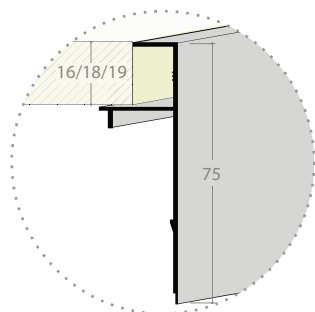

Izdelava po naročilu

Širina od 400 do 1200 mm
Višina od 400 do 700 mm
Širok spekter dekorjev in širine lamel

Tambour Box TB1

ALU roloji in ALU profili
/ ALU rolo

FBS

Dimenzije v mm

Debelina stranice	16/18/19 mm
Dimenzija mehanizma (navijalec)	510 x 104 mm
Izrez police v element	50 mm

ALU letev

Hitra montaža

Velika dimenzija roloja

Tambour Box TB2

ALU roloji in ALU profili
/ ALU rolo

FBS

Dimenzije v mm

Debelina stranice	Karkoli
Dimenzija mehanizma (navijalec)	530 x 104 mm
Izrez police v element	50 mm

ALU letev

Hitra montaža

Velika dimenzija roloja

Tambour Box TB3

ALU roloji in ALU profili
/ ALU rolo

FBS

Dimenzije v mm

Debelina stranice	16/18/19 mm
Dimenzija mehanizma (navijalec)	510 x 104 mm
Izrez police v element	50 mm