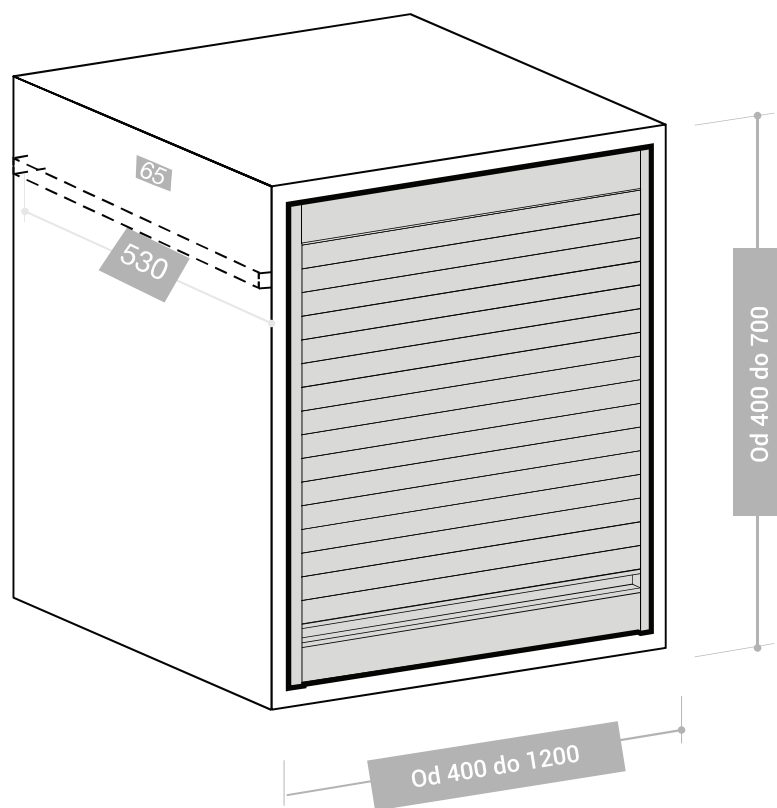

Izdelava po naročilu

Širina od 400 do 1200 mm
Višina od 400 do 700 mm
Širok spekter dekorjev in širine lamel

Tambour Box TB1

ALU roloji in ALU profili
/ ALU rolo

FBS

Dimenzije v mm

Debelina stranice	16/18/19 mm
Dimenzija mehanizma (navijalec)	510 x 104 mm
Izrez police v element	50 mm

ALU letev

Hitra montaža

Velika dimenzija roloja

Tambour Box TB2

ALU roloji in ALU profili
/ ALU rolo

FBS

Dimenzije v mm

Debelina stranice	Karkoli
Dimenzija mehanizma (navijalec)	530 x 104 mm
Izrez police v element	50 mm

ALU letev

Hitra montaža

Velika dimenzija roloja

Tambour Box TB3

ALU roloji in ALU profili
/ ALU rolo

FBS

Dimenzije v mm

Debelina stranice	16/18/19 mm
Dimenzija mehanizma (navijalec)	510 x 104 mm
Izrez police v element	50 mm