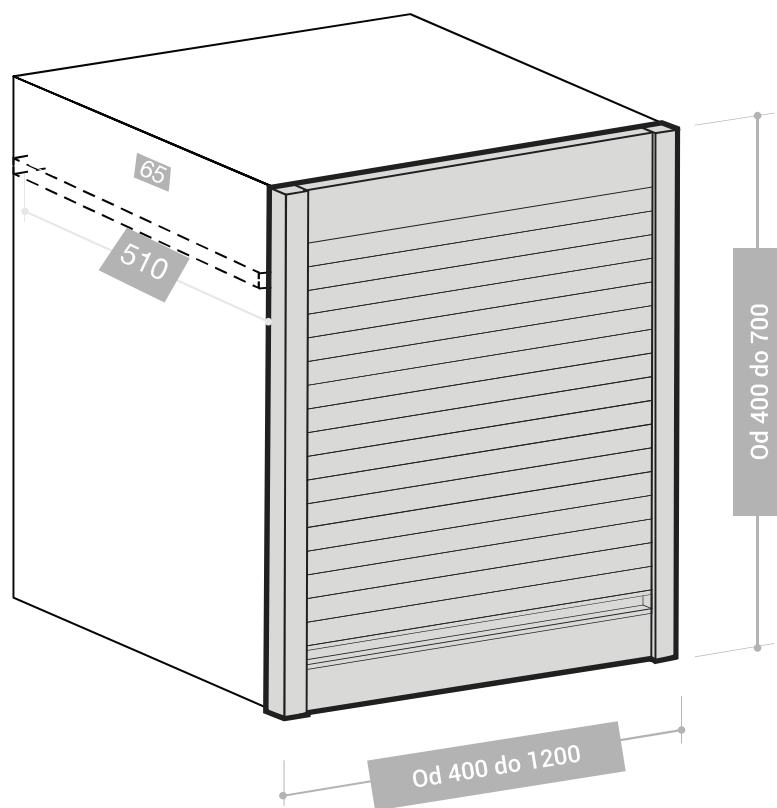

Tambour Box

FBS

ALU roloji in ALU profili
/ ALU rolo

Pomembno

Uporaba pri kuhinjskih elementih, pisarnah, trgovinah in ostalih pohištvenih omaricah
Lahek, eleganten in vzdržljiv sistem
Prilagodljiv širokemu izboru pohištvenih omaric (po meri kupca)
Garnitura vsebuje komplet rolo z navodili in pripomočki za montažo
Zavzame malo prostora po višini
Izdelava po naročilu kupca, širok izbor obdelave lamel

Izdelava po naročilu

Širina od 400 do 1200 mm
Višina od 400 do 700 mm
Širok spekter dekorjev in širine lamel

Tambour Box TB1

ALU roloji in ALU profili
/ ALU rolo

FBS

Dimenzije v mm

Debelina stranice	16/18/19 mm
Dimenzija mehanizma (navijalec)	510 x 104 mm
Izrez police v element	50 mm

ALU letev

Hitra montaža

Velika dimenzija roloja

Tambour Box TB2

ALU roloji in ALU profili
/ ALU rolo

FBS

Dimenzije v mm

Debelina stranice	Karkoli
Dimenzija mehanizma (navijalec)	530 x 104 mm
Izrez police v element	50 mm

ALU letev

Hitra montaža

Velika dimenzija roloja

Tambour Box TB3

ALU roloji in ALU profili
/ ALU rolo

FBS

Dimenzije v mm

Debelina stranice	16/18/19 mm
Dimenzija mehanizma (navijalec)	510 x 104 mm
Izrez police v element	50 mm