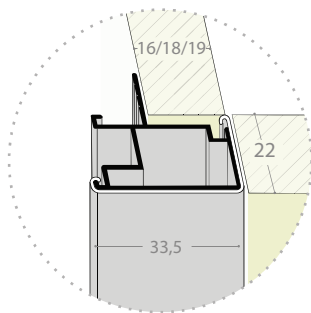

Izdelava po naročilu

Širina od 400 do 1200 mm
Višina od 400 do 700 mm
Širok spekter dekorjev in širine lamel

Tambour Box TB1

ALU roloji in ALU profili
/ ALU rolo

FBS

Dimenzije v mm

Debelina stranice	16/18/19 mm
Dimenzija mehanizma (navijalec)	510 x 104 mm
Izrez police v element	50 mm

ALU letev

Hitra montaža

Velika dimenzija roloja

Tambour Box TB2

ALU roloji in ALU profili
/ ALU rolo

FBS

Dimenzije v mm

Debelina stranice	Karkoli
Dimenzija mehanizma (navijalec)	530 x 104 mm
Izrez police v element	50 mm

ALU letev

Hitra montaža

Velika dimenzija roloja

Tambour Box TB3

ALU roloji in ALU profili
/ ALU rolo

FBS

Dimenzije v mm

Debelina stranice	16/18/19 mm
Dimenzija mehanizma (navijalec)	510 x 104 mm
Izrez police v element	50 mm

ALU letev

Hitra montaža

Velika dimenzija roloja

Tambour Box

ALU roloji in ALU profili
/ ALU rolo

FBS

List za naročilo

Model TB1 TB2 TB3