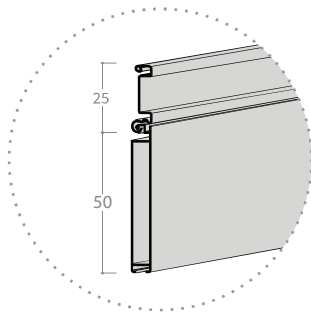

Izdelava po naročilu

Širina od 400 do 1200 mm
Višina od 400 do 700 mm
Širok spekter dekorjev in širine lamel

Tambour Box TB1

ALU roloji in ALU profili
/ ALU rolo

FBS

Dimenzije v mm

Debelina stranice	16/18/19 mm
Dimenzija mehanizma (navijalec)	510 x 104 mm
Izrez police v element	50 mm

ALU letev

Hitra montaža

Velika dimenzija roloja

Tambour Box TB2

ALU roloji in ALU profili
/ ALU rolo

FBS

Dimenzije v mm

Debelina stranice	Karkoli
Dimenzija mehanizma (navijalec)	530 x 104 mm
Izrez police v element	50 mm

ALU letev

Hitra montaža

Velika dimenzija roloja

Tambour Box TB3

ALU roloji in ALU profili
/ ALU rolo

FBS

Dimenzije v mm

Debelina stranice	16/18/19 mm
Dimenzija mehanizma (navijalec)	510 x 104 mm
Izrez police v element	50 mm

ALU letev

Hitra montaža

Velika dimenzija roloja

Tambour Box

ALU roloji in ALU profili
/ ALU rolo

FBS

List za naročilo

Model TB1 TB2 TB3