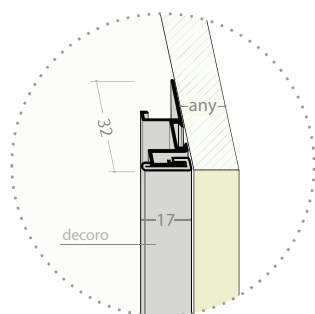

Izdelava po naročilu

Širina od 400 do 1200 mm
Višina od 400 do 700 mm
Širok spekter dekorjev in širine lamel

Tambour Box TB1

ALU roloji in ALU profili
/ ALU rolo

FBS

Dimenzije v mm

Debelina stranice	16/18/19 mm
Dimenzija mehanizma (navijalec)	510 x 104 mm
Izrez police v element	50 mm

ALU letev

Hitra montaža

Velika dimenzija roloja

Tambour Box TB2

ALU roloji in ALU profili
/ ALU rolo

FBS

Dimenzije v mm

Debelina stranice	Karkoli
Dimenzija mehanizma (navijalec)	530 x 104 mm
Izrez police v element	50 mm

ALU letev

Hitra montaža

Velika dimenzija roloja

Tambour Box TB3

ALU roloji in ALU profili
/ ALU rolo

FBS

Dimenzije v mm

Debelina stranice	16/18/19 mm
Dimenzija mehanizma (navijalec)	510 x 104 mm
Izrez police v element	50 mm