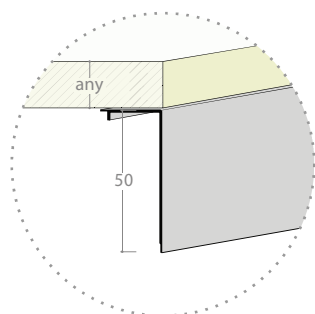

Izdelava po naročilu

Širina od 400 do 1200 mm
Višina od 400 do 700 mm
Širok spekter dekorjev in širine lamel

Tambour Box TB1

ALU roloji in ALU profili
/ ALU rolo

FBS

Dimenzije v mm

Debelina stranice	16/18/19 mm
Dimenzija mehanizma (navijalec)	510 x 104 mm
Izrez police v element	50 mm

ALU letev

Hitra montaža

Velika dimenzija roloja

Tambour Box TB2

ALU roloji in ALU profili
/ ALU rolo

FBS

Dimenzije v mm

Debelina stranice	Karkoli
Dimenzija mehanizma (navijalec)	530 x 104 mm
Izrez police v element	50 mm

ALU letev

Hitra montaža

Velika dimenzija roloja

Tambour Box TB3

ALU roloji in ALU profili
/ ALU rolo

FBS

Dimenzije v mm

Debelina stranice	16/18/19 mm
Dimenzija mehanizma (navijalec)	510 x 104 mm
Izrez police v element	50 mm