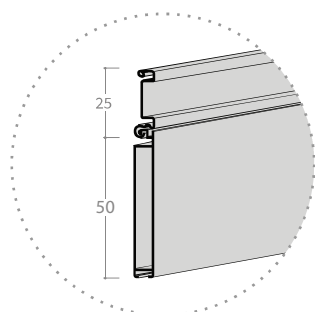

Tambour Box

FBS

ALU roloji in ALU profili
/ ALU rolo

Pomembno

Uporaba pri kuhinjskih elementih, pisarnah, trgovinah in ostalih pohištvenih omaricah
Lahek, eleganten in vzdržljiv sistem
Prilagodljiv širokemu izboru pohištvenih omaric (po meri kupca)
Garnitura vsebuje komplet rolo z navodili in pripomočki za montažo
Zavzame malo prostora po višini
Izdelava po naročilu kupca, širok izbor obdelave lamel

Izdelava po naročilu

Širina od 400 do 1200 mm
Višina od 400 do 700 mm
Širok spekter dekorjev in širine lamel

Tambour Box TB1

ALU roloji in ALU profili
/ ALU rolo

FBS

Dimenzije v mm

Debelina stranice	16/18/19 mm
Dimenzija mehanizma (navijalec)	510 x 104 mm
Izrez police v element	50 mm

ALU letev

Hitra montaža

Velika dimenzija roloja

Tambour Box TB2

ALU roloji in ALU profili
/ ALU rolo

FBS

Dimenzije v mm

Debelina stranice	Karkoli
Dimenzija mehanizma (navijalec)	530 x 104 mm
Izrez police v element	50 mm

ALU letev

Hitra montaža

Velika dimenzija roloja

Tambour Box TB3

ALU roloji in ALU profili
/ ALU rolo

FBS

Dimenzije v mm

Debelina stranice	16/18/19 mm
Dimenzija mehanizma (navijalec)	510 x 104 mm
Izrez police v element	50 mm