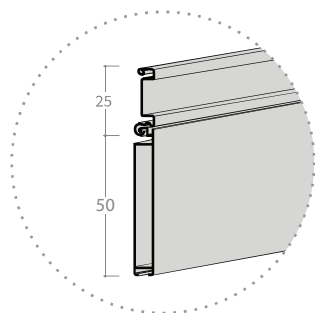

Izdelava po naročilu

Širina od 400 do 1200 mm
Višina od 400 do 700 mm
Širok spekter dekorjev in širine lamel

Tambour Box TB1

ALU roloji in ALU profili
/ ALU rolo

FBS

Dimenzije v mm

Debelina stranice	16/18/19 mm
Dimenzija mehanizma (navijalec)	510 x 104 mm
Izrez police v element	50 mm

ALU letev

Hitra montaža

Velika dimenzija roloja

Tambour Box TB2

ALU roloji in ALU profili
/ ALU rolo

FBS

Dimenzije v mm

Debelina stranice	Karkoli
Dimenzija mehanizma (navijalec)	530 x 104 mm
Izrez police v element	50 mm

ALU letev

Hitra montaža

Velika dimenzija roloja

Tambour Box TB3

ALU roloji in ALU profili
/ ALU rolo

FBS

Dimenzije v mm

Debelina stranice	16/18/19 mm
Dimenzija mehanizma (navijalec)	510 x 104 mm
Izrez police v element	50 mm