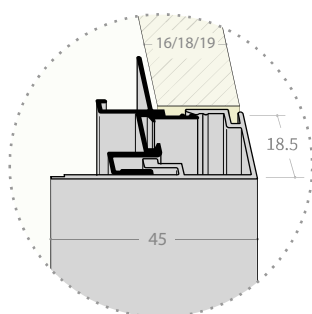

Dimenzije v mm

Debelina stranice	16 / 18 / 19 mm
Dimenzija mehanizma (navijalec)	240 x 162 mm
Izrez police v element	50 mm

Daljinsko upravljanje

Velika dimenzija roloja

ALU letev

Motoroll MR2

FBS

ALU roloji in ALU profili
/ ALU rolo

Dimenzije v mm

Debelina stranice	16/18/19 mm
Dimenzija mehanizma (navijalec)	290 x 164 mm
Izrez police v element	50 mm

Daljinsko upravljanje

Velika dimenzija roloja

ALU letev

Motoroll MR3

FBS

ALU roloji in ALU profili
/ ALU rolo

Dimenzije v mm

Debelina stranice	Karkoli
Dimenzija mehanizma (navijalec)	330 x 224 mm
Izrez police v element	50 mm
Maksimalna površina (H x W)	4 m ²

Daljinsko upravljanje

Velika dimenzija roloja

ALU letev

Motoroll MR4

FBS

ALU roloji in ALU profili
/ ALU rolo

Dimenzije v mm

Debelina stranice	Karkoli
Dimenzija mehanizma (navijalec)	340 x 224 mm
Izrez police v element	50 mm
Maksimalna površina (H x W)	4 m ²

Daljinsko upravljanje