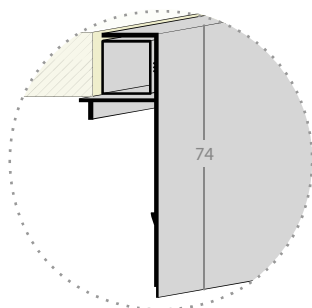

Dimenzije v mm

Debelina stranice	16 / 18 / 19 mm
Dimenzija mehanizma (navijalec)	240 x 162 mm
Izrez police v element	50 mm

Daljinsko upravljanje

Velika dimenzija roloja

ALU letev

Motoroll MR2

FBS

ALU roloji in ALU profili
/ ALU rolo

Dimenzije v mm

Debelina stranice	16/18/19 mm
Dimenzija mehanizma (navijalec)	290 x 164 mm
Izrez police v element	50 mm

Daljinsko upravljanje

Velika dimenzija roloja

ALU letev

Motoroll MR3

FBS

ALU roloji in ALU profili
/ ALU rolo

Dimenzije v mm

Debelina stranice	Karkoli
Dimenzija mehanizma (navijalec)	330 x 224 mm
Izrez police v element	50 mm
Maksimalna površina (H x W)	4 m ²

Daljinsko upravljanje

Velika dimenzija roloja

ALU letev

Motoroll MR4

FBS

ALU roloji in ALU profili
/ ALU rolo

Dimenzije v mm

Debelina stranice	Karkoli
Dimenzija mehanizma (navijalec)	340 x 224 mm
Izrez police v element	50 mm
Maksimalna površina (H x W)	4 m ²

Daljinsko upravljanje