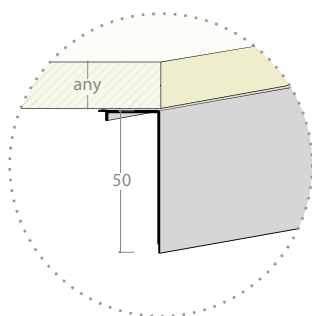

Dimenzije v mm

Debelina stranice	16/18/19 mm
Dimenzija mehanizma (navijalec)	290 x 164 mm
Izrez police v element	50 mm

Daljinsko upravljanje

Velika dimenzija roloja

ALU letev

Motoroll MR3

FBS

ALU roloji in ALU profili
/ ALU rolo

Dimenzije v mm

Debelina stranice	Karkoli
Dimenzija mehanizma (navijalec)	330 x 224 mm
Izrez police v element	50 mm
Maksimalna površina (H x W)	4 m ²

Daljinsko upravljanje

Velika dimenzija roloja

ALU letev

Motoroll MR4

FBS

ALU roloji in ALU profili
/ ALU rolo

Dimenzije v mm

Debelina stranice	Karkoli
Dimenzija mehanizma (navijalec)	340 x 224 mm
Izrez police v element	50 mm
Maksimalna površina (H x W)	4 m ²

Daljinsko upravljanje