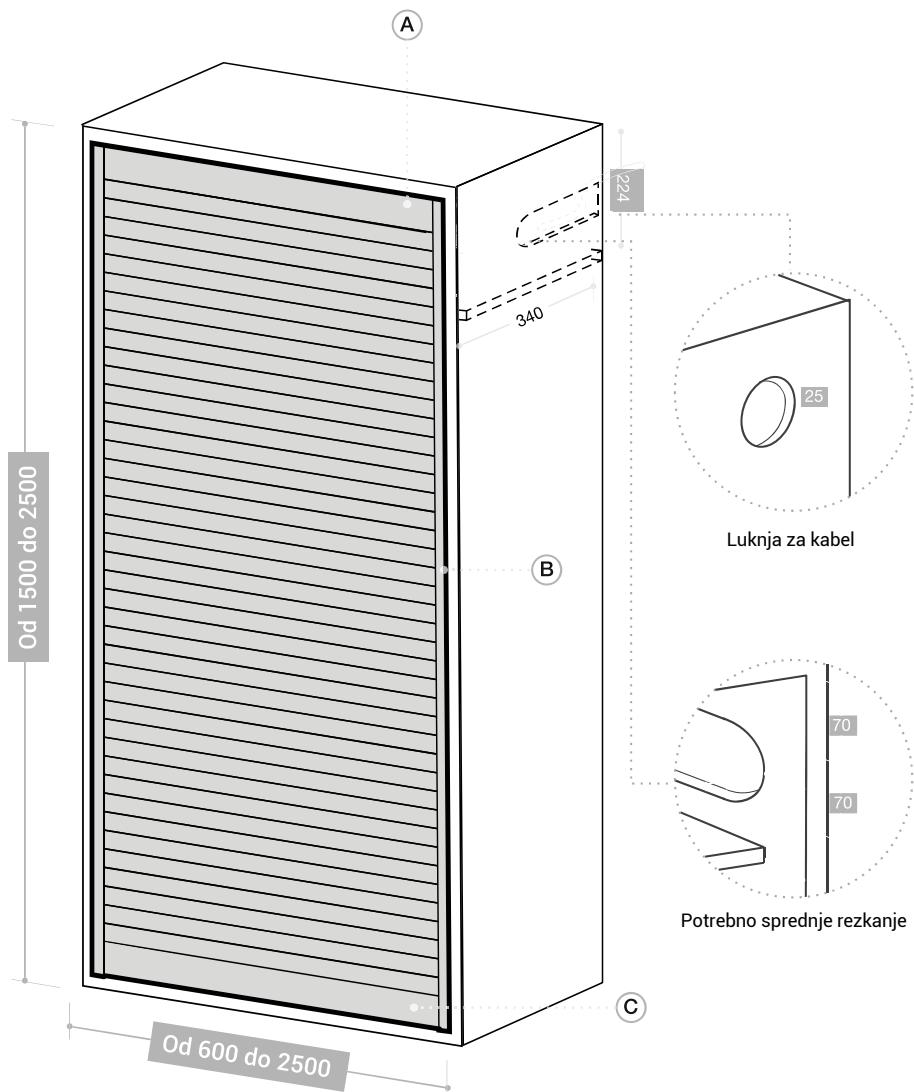

Motoroll MR4

FBS

ALU roloji in ALU profili
/ ALU rolo

Dimenzije v mm

Debelina stranice	Karkoli
Dimenzija mehanizma (navijalec)	340 x 224 mm
Izrez police v element	50 mm
Maksimalna površina (H x W)	4 m²

Daljinsko upravljanje

Velika dimenzija roloja

ALU letev