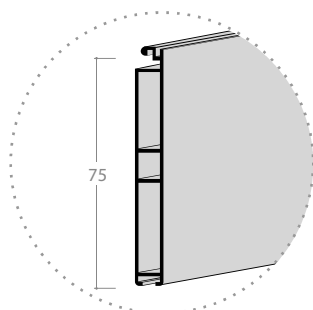

Na voljo različne izvedbe

Izdelava po naročilu

Širina od 600 do 2500 mm

Višina od 400 do 2300 mm

Širok spekter dekorjev in širine lamel

Motoroll MR1

FBS

ALU roloji in ALU profili
/ ALU rolo

Dimenzije v mm

Debelina stranice	16 / 18 / 19 mm
Dimenzija mehanizma (navijalec)	240 x 162 mm
Izrez police v element	50 mm

Daljinsko upravljanje

Velika dimenzija roloja

ALU letev

Motoroll MR2

FBS

ALU roloji in ALU profili
/ ALU rolo

Dimenzije v mm

Debelina stranice	16/18/19 mm
Dimenzija mehanizma (navijalec)	290 x 164 mm
Izrez police v element	50 mm

Daljinsko upravljanje

Velika dimenzija roloja

ALU letev

Motoroll MR3

FBS

ALU roloji in ALU profili
/ ALU rolo

Dimenzije v mm

Debelina stranice	Karkoli
Dimenzija mehanizma (navijalec)	330 x 224 mm
Izrez police v element	50 mm
Maksimalna površina (H x W)	4 m ²

Daljinsko upravljanje

Velika dimenzija roloja

ALU letev