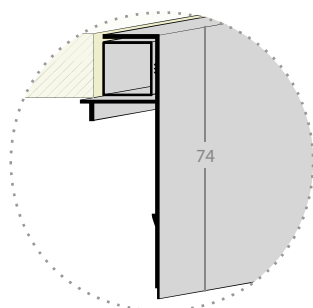

Na voljo različne izvedbe

Izdelava po naročilu

Širina od 600 do 2500 mm

Višina od 400 do 2300 mm

Širok spekter dekorjev in širine lamel

Motoroll MR1

FBS

ALU roloji in ALU profili
/ ALU rolo

Dimenzije v mm

Debelina stranice	16 / 18 / 19 mm
Dimenzija mehanizma (navijalec)	240 x 162 mm
Izrez police v element	50 mm

Daljinsko upravljanje

Velika dimenzija roloja

ALU letev

Motoroll MR2

FBS

ALU roloji in ALU profili
/ ALU rolo

Dimenzije v mm

Debelina stranice	16/18/19 mm
Dimenzija mehanizma (navijalec)	290 x 164 mm
Izrez police v element	50 mm

Daljinsko upravljanje

Velika dimenzija roloja

ALU letev

Motoroll MR3

FBS

ALU roloji in ALU profili
/ ALU rolo

Dimenzije v mm

Debelina stranice	Karkoli
Dimenzija mehanizma (navijalec)	330 x 224 mm
Izrez police v element	50 mm
Maksimalna površina (H x W)	4 m ²

Daljinsko upravljanje

Velika dimenzija roloja

ALU letev