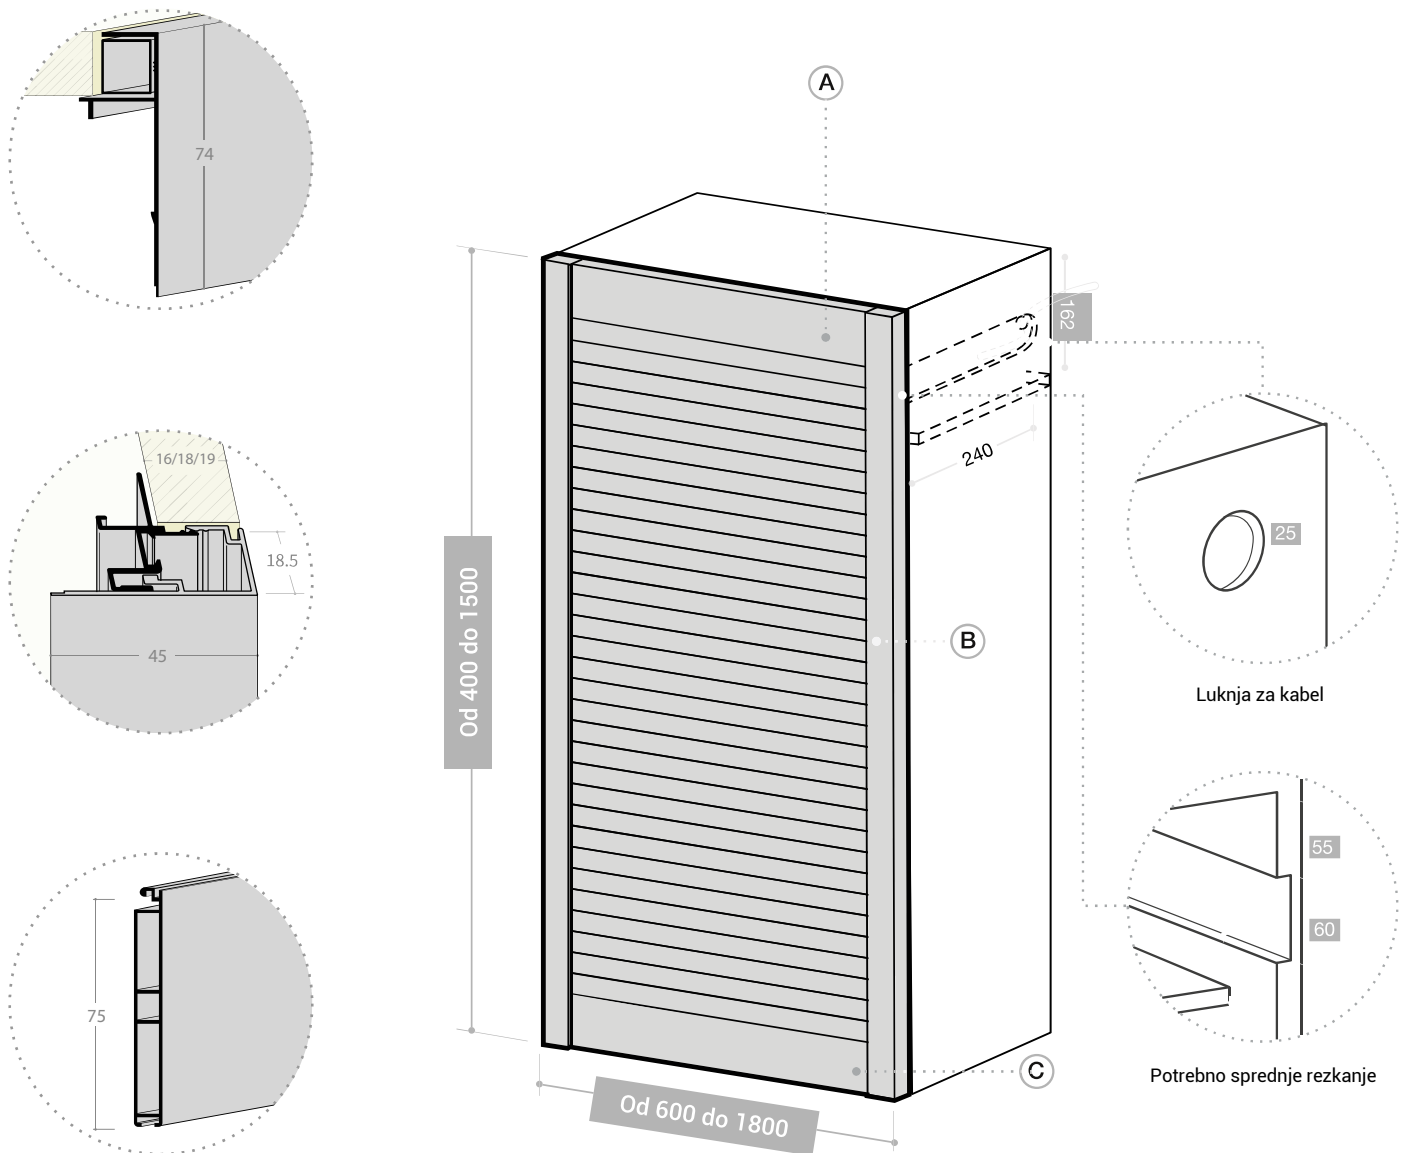

Na voljo različne izvedbe

Izdelava po naročilu

Širina od 600 do 2500 mm

Višina od 400 do 2300 mm

Širok spekter dekorjev in širine lamel

Motoroll MR1

FBS

ALU roloji in ALU profili
/ ALU rolo