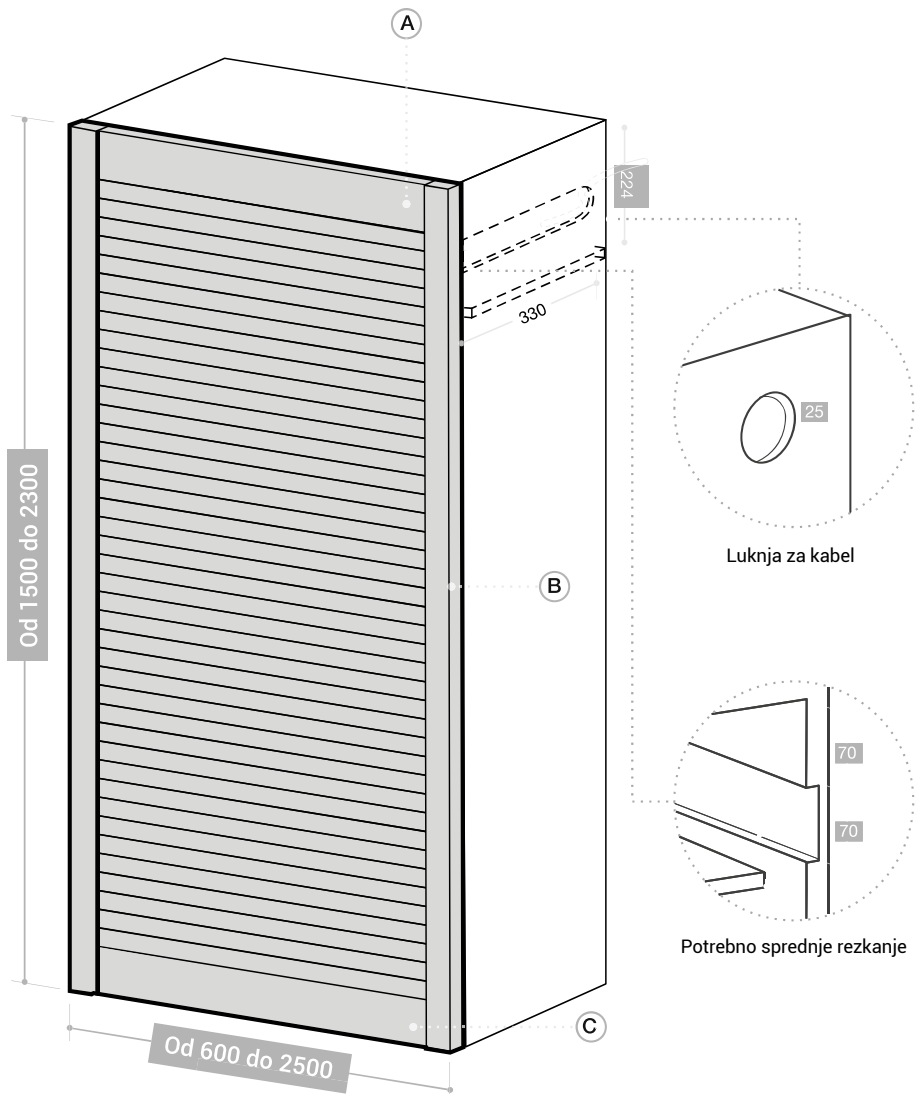

Dimenzije v mm

Debelina stranice	16/18/19 mm
Dimenzija mehanizma (navijalec)	290 x 164 mm
Izrez police v element	50 mm

Daljinsko upravljanje

Velika dimenzija roloja

ALU letev

Motoroll MR3

FBS

ALU roloji in ALU profili
/ ALU rolo