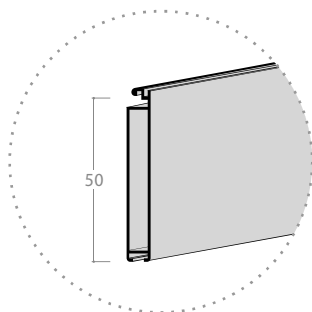

Dimenzije v mm

Debelina stranice	16 / 18 / 19 mm
Dimenzija mehanizma (navijalec)	240 x 162 mm
Izrez police v element	50 mm

Daljinsko upravljanje

Velika dimenzija roloja

ALU letev

Motoroll MR2

FBS

ALU roloji in ALU profili
/ ALU rolo

Dimenzije v mm

Debelina stranice	16/18/19 mm
Dimenzija mehanizma (navijalec)	290 x 164 mm
Izrez police v element	50 mm

Daljinsko upravljanje

Velika dimenzija roloja

ALU letev

Motoroll MR3

FBS

ALU roloji in ALU profili
/ ALU rolo

Dimenzije v mm

Debelina stranice	Karkoli
Dimenzija mehanizma (navijalec)	330 x 224 mm
Izrez police v element	50 mm
Maksimalna površina (H x W)	4 m ²

Daljinsko upravljanje

Velika dimenzija roloja

ALU letev

Motoroll MR4

FBS

ALU roloji in ALU profili
/ ALU rolo

Dimenzije v mm

Debelina stranice	Karkoli
Dimenzija mehanizma (navijalec)	340 x 224 mm
Izrez police v element	50 mm
Maksimalna površina (H x W)	4 m ²

Daljinsko upravljanje