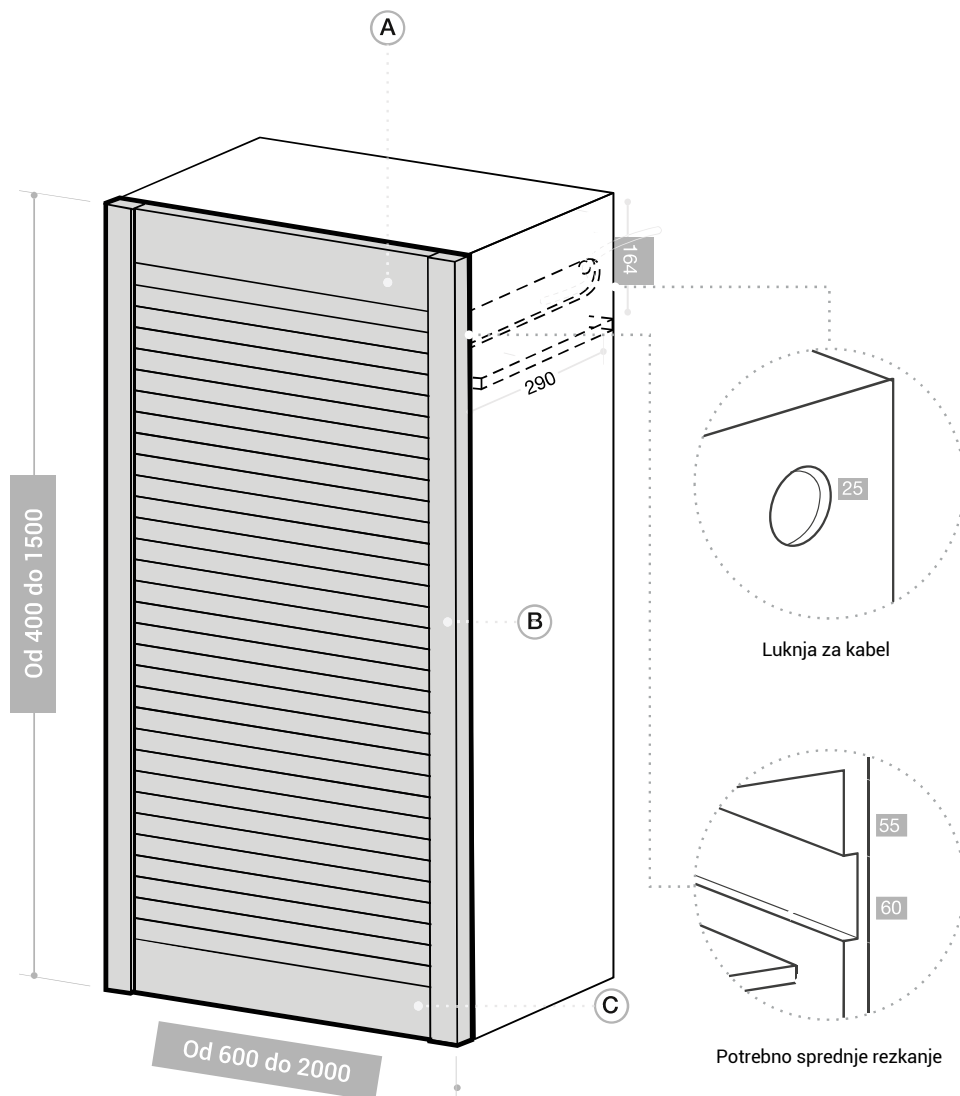

Dimenzije v mm

Debelina stranice	16 / 18 / 19 mm
Dimenzija mehanizma (navijalec)	240 x 162 mm
Izrez police v element	50 mm

Daljinsko upravljanje

Velika dimenzija roloja

ALU letev

Motoroll MR2

FBS

ALU roloji in ALU profili
/ ALU rolo