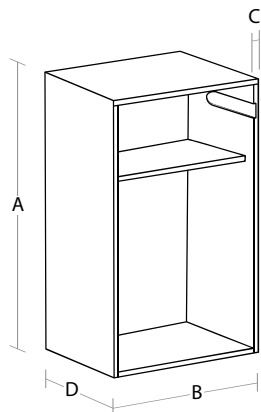

Dimenzije v mm

Debelina stranice	16/18/19 mm
Dimenzija mehanizma (navijalec)	290 x 164 mm
Izrez police v element	50 mm

Daljinsko upravljanje

Velika dimenzija roloja

ALU letev

Motoroll MR3

FBS

ALU roloji in ALU profili
/ ALU rolo

Dimenzije v mm

Debelina stranice	Karkoli
Dimenzija mehanizma (navijalec)	330 x 224 mm
Izrez police v element	50 mm
Maksimalna površina (H x W)	4 m ²

Daljinsko upravljanje

Velika dimenzija roloja

ALU letev

Motoroll MR4

FBS

ALU roloji in ALU profili
/ ALU rolo

Dimenzije v mm

Debelina stranice	Karkoli
Dimenzija mehanizma (navijalec)	340 x 224 mm
Izrez police v element	50 mm
Maksimalna površina (H x W)	4 m ²

Daljinsko upravljanje

Velika dimenzija roloja

ALU letev

FBS

List za naročilo

Model MR1 MR2 MR3 MR4

A	B	C	D	Količina

*Zunanje mere elementa

Variante in opcije