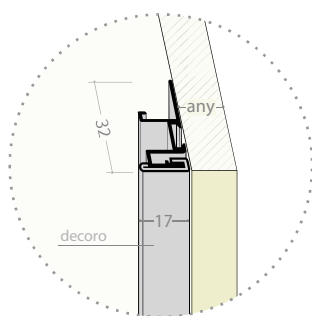

Dimenzije v mm

Debelina stranice	16 / 18 / 19 mm
Dimenzija mehanizma (navijalec)	240 x 162 mm
Izrez police v element	50 mm

Daljinsko upravljanje

Velika dimenzija roloja

ALU letev

Motoroll MR2

FBS

ALU roloji in ALU profili
/ ALU rolo

Dimenzije v mm

Debelina stranice	16/18/19 mm
Dimenzija mehanizma (navijalec)	290 x 164 mm
Izrez police v element	50 mm

Daljinsko upravljanje

Velika dimenzija roloja

ALU letev

Motoroll MR3

FBS

ALU roloji in ALU profili
/ ALU rolo

Dimenzije v mm

Debelina stranice	Karkoli
Dimenzija mehanizma (navijalec)	330 x 224 mm
Izrez police v element	50 mm
Maksimalna površina (H x W)	4 m ²

Daljinsko upravljanje

Velika dimenzija roloja

ALU letev

Motoroll MR4

FBS

ALU roloji in ALU profili
/ ALU rolo

Dimenzije v mm

Debelina stranice	Karkoli
Dimenzija mehanizma (navijalec)	340 x 224 mm
Izrez police v element	50 mm
Maksimalna površina (H x W)	4 m ²

Daljinsko upravljanje