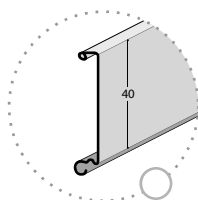

FBS

List za naročilo

Model ☐ MR1 ☐ MR2 ☐ MR3 ☐ MR4

A	B	C	D	Količina

*Zunanje mere elementa

Variante in opcije

FBS2140