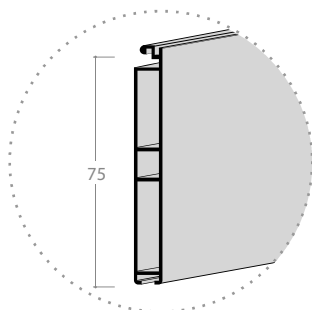

Dimenzije v mm

Debelina stranice	16 / 18 / 19 mm
Dimenzija mehanizma (navijalec)	240 x 162 mm
Izrez police v element	50 mm

Daljinsko upravljanje

Velika dimenzija roloja

ALU letev

Motoroll MR2

FBS

ALU roloji in ALU profili
/ ALU rolo

Dimenzije v mm

Debelina stranice	16/18/19 mm
Dimenzija mehanizma (navijalec)	290 x 164 mm
Izrez police v element	50 mm

Daljinsko upravljanje

Velika dimenzija roloja

ALU letev

Motoroll MR3

FBS

ALU roloji in ALU profili
/ ALU rolo

Dimenzije v mm

Debelina stranice	Karkoli
Dimenzija mehanizma (navijalec)	330 x 224 mm
Izrez police v element	50 mm
Maksimalna površina (H x W)	4 m ²

Daljinsko upravljanje

Velika dimenzija roloja

ALU letev

Motoroll MR4

FBS

ALU roloji in ALU profili
/ ALU rolo

Dimenzije v mm

Debelina stranice	Karkoli
Dimenzija mehanizma (navijalec)	340 x 224 mm
Izrez police v element	50 mm
Maksimalna površina (H x W)	4 m ²

Daljinsko upravljanje