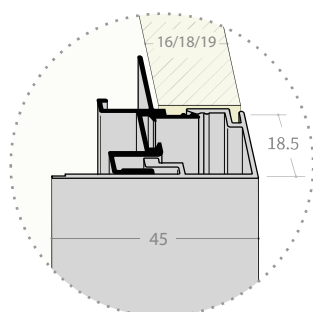

Na voljo različne izvedbe

Izdelava po naročilu

Širina od 600 do 2500 mm

Višina od 400 do 2300 mm

Širok spekter dekorjev in širine lamel

Motoroll MR1

FBS

ALU roloji in ALU profili
/ ALU rolo

Dimenzije v mm

Debelina stranice	16 / 18 / 19 mm
Dimenzija mehanizma (navijalec)	240 x 162 mm
Izrez police v element	50 mm

Daljinsko upravljanje

Velika dimenzija roloja

ALU letev

Motoroll MR2

FBS

ALU roloji in ALU profili
/ ALU rolo

Dimenzije v mm

Debelina stranice	16/18/19 mm
Dimenzija mehanizma (navijalec)	290 x 164 mm
Izrez police v element	50 mm

Daljinsko upravljanje

Velika dimenzija roloja

ALU letev

Motoroll MR3

FBS

ALU roloji in ALU profili
/ ALU rolo

Dimenzije v mm

Debelina stranice	Karkoli
Dimenzija mehanizma (navijalec)	330 x 224 mm
Izrez police v element	50 mm
Maksimalna površina (H x W)	4 m ²

Daljinsko upravljanje

Velika dimenzija roloja

ALU letev