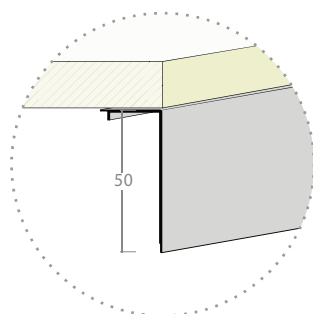

## Dimenzije v mm

Debelina stranice	Karkoli
Dimenzija mehanizma (navijalec)	305 x 122 mm
Izrez police v element	50 mm

Daljinsko upravljanje

Hitra montaža

ALU letev

## Dimenzije v mm

Debelina stranice	Karkoli
Dimenzija mehanizma (navijalec)	305 x 122 mm
Izrez police v element	50 mm

Hitra montaža

4 mm kaljeno steklo

Daljinsko upravljanje