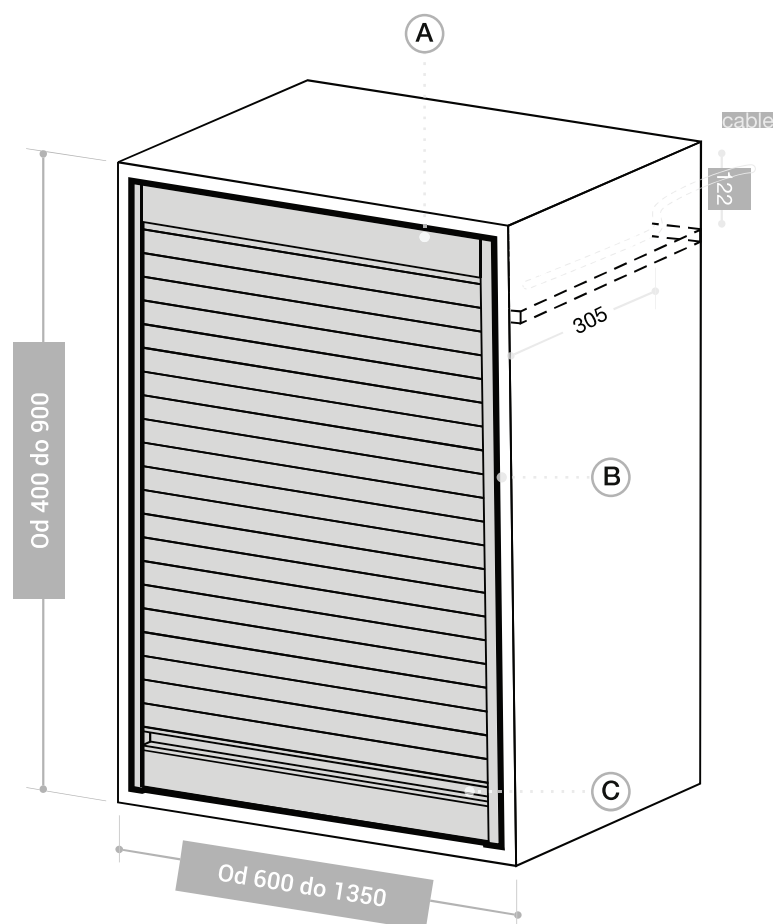

JollySystem Alu JS3

ALU roloji in ALU profili
/ ALU rolo

FBS

Dimenzije v mm

Debelina stranice	Karkoli
Dimenzija mehanizma (navijalec)	305 x 122 mm
Izrez police v element	50 mm

Daljinsko upravljanje

Hitra montaža

ALU letev