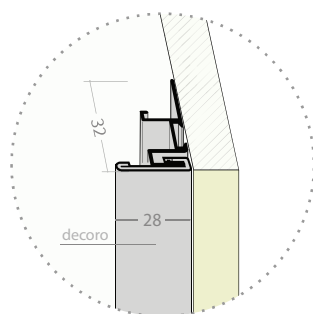

## Dimenzije v mm

Debelina stranice	Karkoli
Dimenzija mehanizma (navijalec)	305 x 122 mm
Izrez police v element	50 mm

Daljinsko upravljanje

Hitra montaža

ALU letev

## Dimenzije v mm

Debelina stranice	Karkoli
Dimenzija mehanizma (navijalec)	305 x 122 mm
Izrez police v element	50 mm

Hitra montaža

4 mm kaljeno steklo

Daljinsko upravljanje