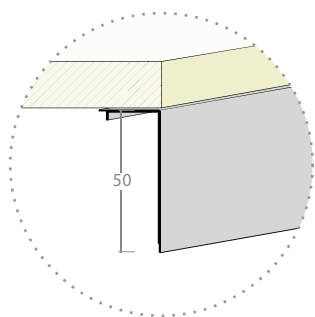

JollySystem Alu JS2

ALU roloji in ALU profili
/ ALU rolo

FBS

Dimenzije v mm

Debelina stranice	Karkoli
Dimenzija mehanizma (navijalec)	305 x 122 mm
Izrez police v element	50 mm
Možne višine (Nestandardne dimenzije na povprašanje)	450 - 600 - 900 mm

Hitra montaža

4 mm kaljeno steklo