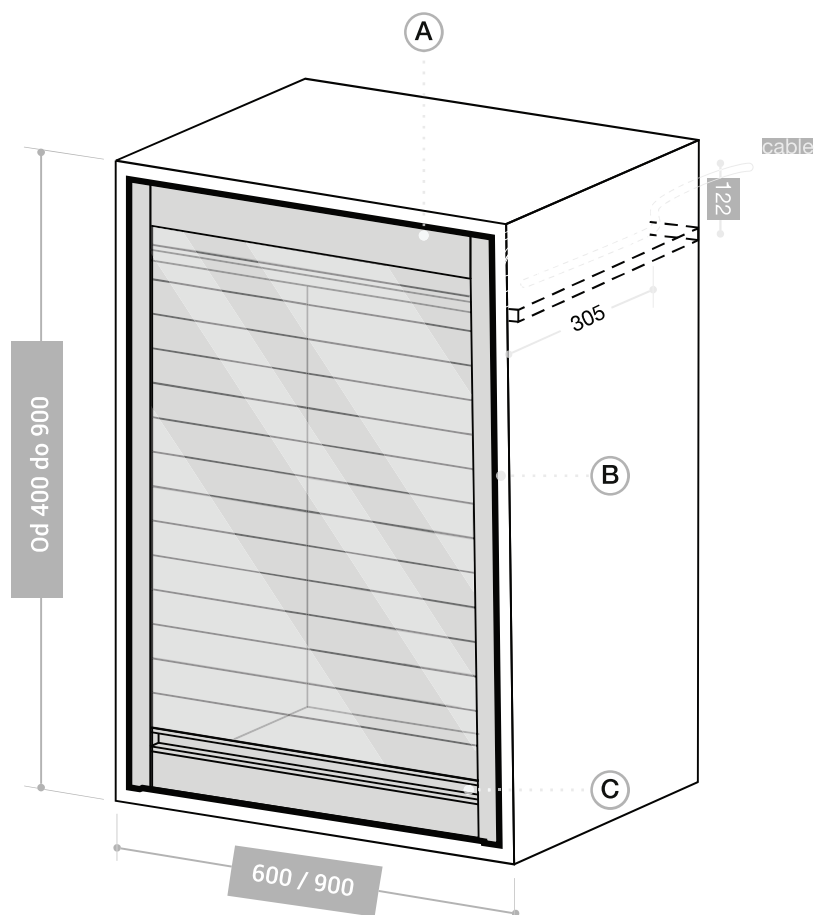

JollySystem Alu JS4

ALU roloji in ALU profili
/ ALU rolo

FBS

Dimenzije v mm

Debelina stranice	Karkoli
Dimenzija mehanizma (navijalec)	305 x 122 mm
Izrez police v element	50 mm

Hitra montaža

4 mm kaljeno steklo

Daljinsko upravljanje