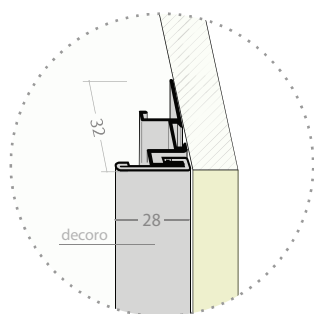

JollySystem Alu JS3

ALU roloji in ALU profili
/ ALU rolo

FBS

Dimenzije v mm

Debelina stranice	Karkoli
Dimenzija mehanizma (navijalec)	305 x 122 mm
Izrez police v element	50 mm

Daljinsko upravljanje

Hitra montaža

ALU letev