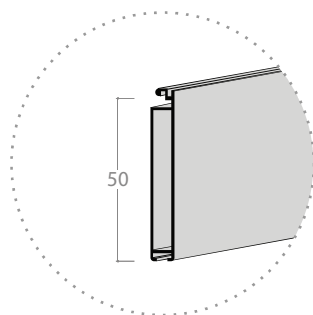

## Izdelava po naročilu

Vse ostale izvedbe

Širina od 400 do 1350 mm

Višina od 400 do 900 mm

Širok spekter dekorjev in širine lamel

## Dimenzije v mm

Debelina stranice	Karkoli
Dimenzija mehanizma (navijalec)	305 x 122 mm
Izrez police v element	50 mm

Daljinsko upravljanje

Hitra montaža

ALU letev

## Dimenzije v mm

Debelina stranice	Karkoli
Dimenzija mehanizma (navijalec)	305 x 122 mm
Izrez police v element	50 mm

Hitra montaža

4 mm kaljeno steklo

Daljinsko upravljanje