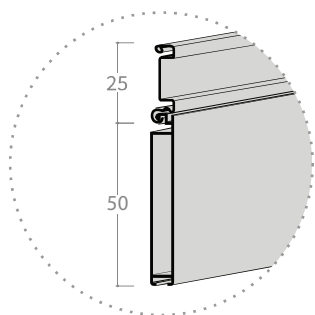

## Izdelava po naročilu

Vse ostale izvedbe

Širina od 400 do 1350 mm

Višina od 400 do 900 mm

Širok spekter dekorjev in širine lamel

## Dimenzije v mm

Debelina stranice	Karkoli
Dimenzija mehanizma (navijalec)	305 x 122 mm
Izrez police v element	50 mm

ALU letev

Hitra montaža

## Dimenzije v mm

Debelina stranice	Karkoli
Dimenzija mehanizma (navijalec)	305 x 122 mm
Izrez police v element	50 mm
Možne višine (Nestandardne dimenzije na povprašanje)	450 - 600 - 900 mm

Hitra montaža