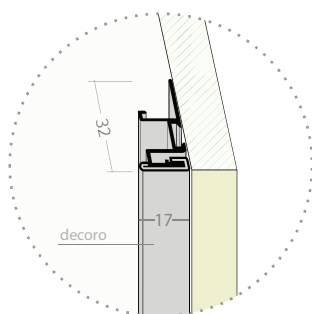

## Izdelava po naročilu

Vse ostale izvedbe

Širina od 400 do 1350 mm

Višina od 400 do 900 mm

Širok spekter dekorjev in širine lamel

## Dimenzije v mm

Debelina stranice	Karkoli
Dimenzija mehanizma (navijalec)	305 x 122 mm
Izrez police v element	50 mm

ALU letev

Hitra montaža

## Dimenzije v mm

Debelina stranice	Karkoli
Dimenzija mehanizma (navijalec)	305 x 122 mm
Izrez police v element	50 mm
Možne višine (Nestandardne dimenzije na povprašanje)	450 - 600 - 900 mm

Hitra montaža

## Dimenzije v mm

Debelina stranice	Karkoli
Dimenzija mehanizma (navijalec)	305 x 122 mm
Izrez police v element	50 mm

Hitra montaža

4 mm kaljeno steklo

Daljinsko upravljanje