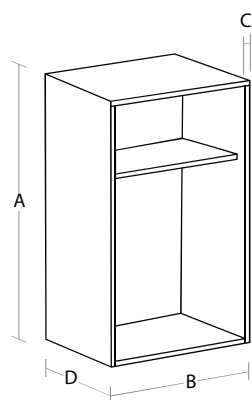

JollySystem Alu

FBS

ALU roloji in ALU profili
/ ALU rolo

List za naročilo

Model ☐ JS1 ☐ JS2 ☐ JS3 ☐ JS4

A	B	C	D	Količina

*Zunanje mere elementa

Variante in opcije

Zaključna obdelava steklenih letvic