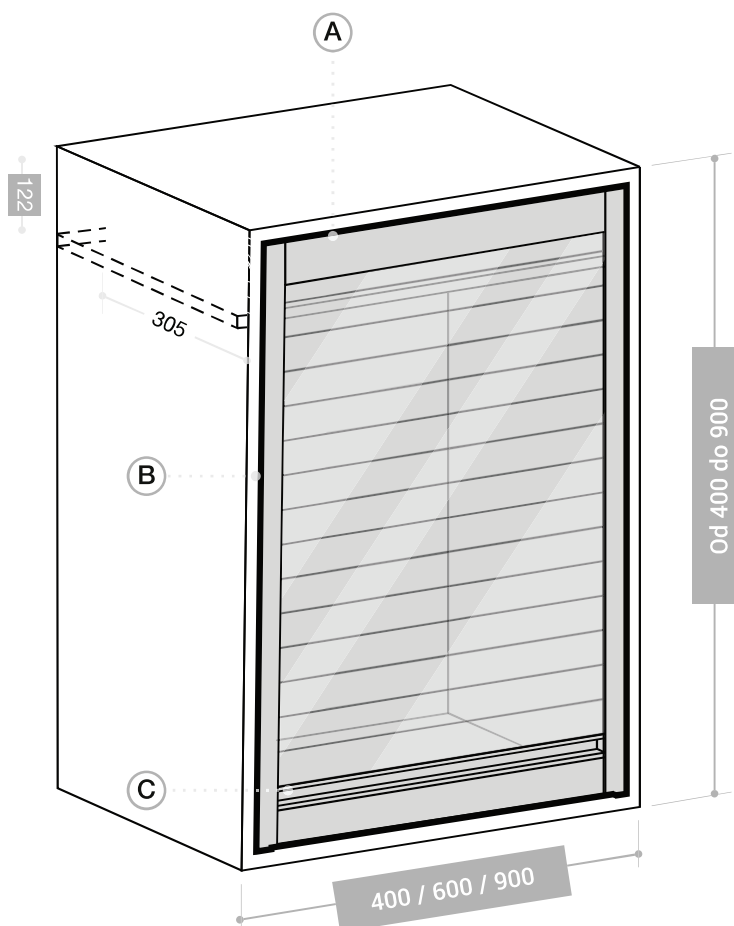

JollySystem Alu JS2

ALU roloji in ALU profili
/ ALU rolo

FBS

Dimenzije v mm

Debelina stranice	Karkoli
Dimenzija mehanizma (navijalec)	305 x 122 mm
Izrez police v element	50 mm
Možne višine (Nestandardne dimenzije na povprašanje)	450 - 600 - 900 mm

Hitra montaža

4 mm kaljeno steklo