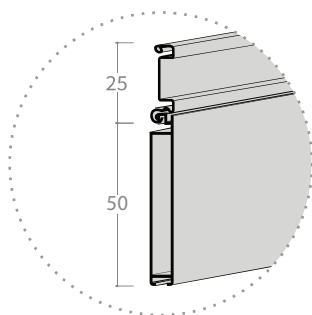

## Izdelava po naročilu

Vse ostale izvedbe

Širina od 400 do 1350 mm

Višina od 400 do 900 mm

Širok spekter dekorjev in širine lamel

## Dimenzije v mm

Debelina stranice	Karkoli
Dimenzija mehanizma (navijalec)	305 x 122 mm
Izrez police v element	50 mm

ALU letev

Hitra montaža

## Dimenzije v mm

Debelina stranice	Karkoli
Dimenzija mehanizma (navijalec)	305 x 122 mm
Izrez police v element	50 mm
Možne višine (Nestandardne dimenzije na povprašanje)	450 - 600 - 900 mm

Hitra montaža

## Dimenzije v mm

Debelina stranice	Karkoli
Dimenzija mehanizma (navijalec)	305 x 122 mm
Izrez police v element	50 mm

Hitra montaža

4 mm kaljeno steklo

Daljinsko upravljanje