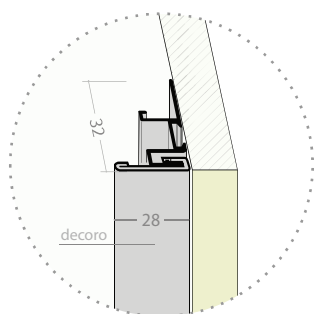

JollySystem Alu JS2

ALU roloji in ALU profili
/ ALU rolo

FBS

Dimenzije v mm

Debelina stranice	Karkoli
Dimenzija mehanizma (navijalec)	305 x 122 mm
Izrez police v element	50 mm
Možne višine (Nestandardne dimenzije na povprašanje)	450 - 600 - 900 mm

Hitra montaža

4 mm kaljeno steklo