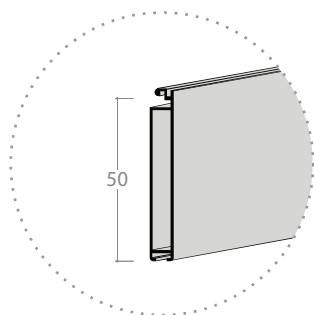

JollySystem Alu JS3

ALU roloji in ALU profili
/ ALU rolo

FBS

Dimenzije v mm

Debelina stranice	Karkoli
Dimenzija mehanizma (navijalec)	305 x 122 mm
Izrez police v element	50 mm

Daljinsko upravljanje

Hitra montaža

ALU letev