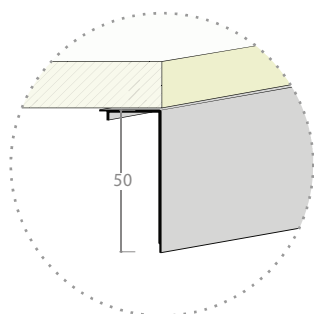

JollySystem Alu JS3

ALU roloji in ALU profili
/ ALU rolo

FBS

Dimenzije v mm

Debelina stranice	Karkoli
Dimenzija mehanizma (navijalec)	305 x 122 mm
Izrez police v element	50 mm

Daljinsko upravljanje

Hitra montaža

ALU letev