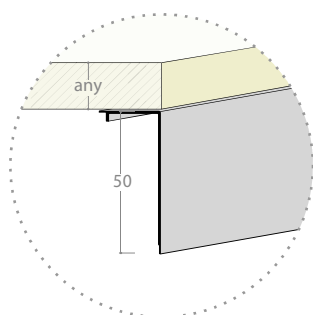

Barve; belo, črno in satinirano steklo

Možnost dodatka ključavnice in ročaja

Izdelava po naročilu

Širine 450, 600 in 900 mm

Višina od 500 do 1500 mm

GlassMilano GM1

ALU roloji in ALU profili
/ ALU rolo

FBS

Dimenzije v mm

Debelina stranice	16 / 18 / 19 mm
Dimenzija mehanizma (navijalec)	302 x 186 mm
Izrez police v element	50 mm
Možne širine (Nestandardne dimenzije na povpraševanje)	450 - 600 - 900 mm

Hitra montaža

4 mm kaljeno steklo

GlassMilano GM2

ALU roloji in ALU profili
/ ALU rolo

FBS

Dimenzije v mm

Debelina stranice	Karkoli
Dimenzija mehanizma (navijalec)	330 x 186 mm
Izrez police v element	50 mm
Možne širine (Nestandardne dimenzije na povpraševanje)	450 - 600 - 900 mm

Hitra montaža

4 mm kaljeno steklo

GlassMilano GM3

FBS

ALU roloji in ALU profili
/ ALU rolo

Dimenzije v mm

Debelina stranice	16/18/19 mm
Dimenzija mehanizma (navijalec)	330 x 224 mm
Izrez police v element	50 mm
Možne širine (Nestandardne dimenzije na povpraševanje)	600 or 900 mm