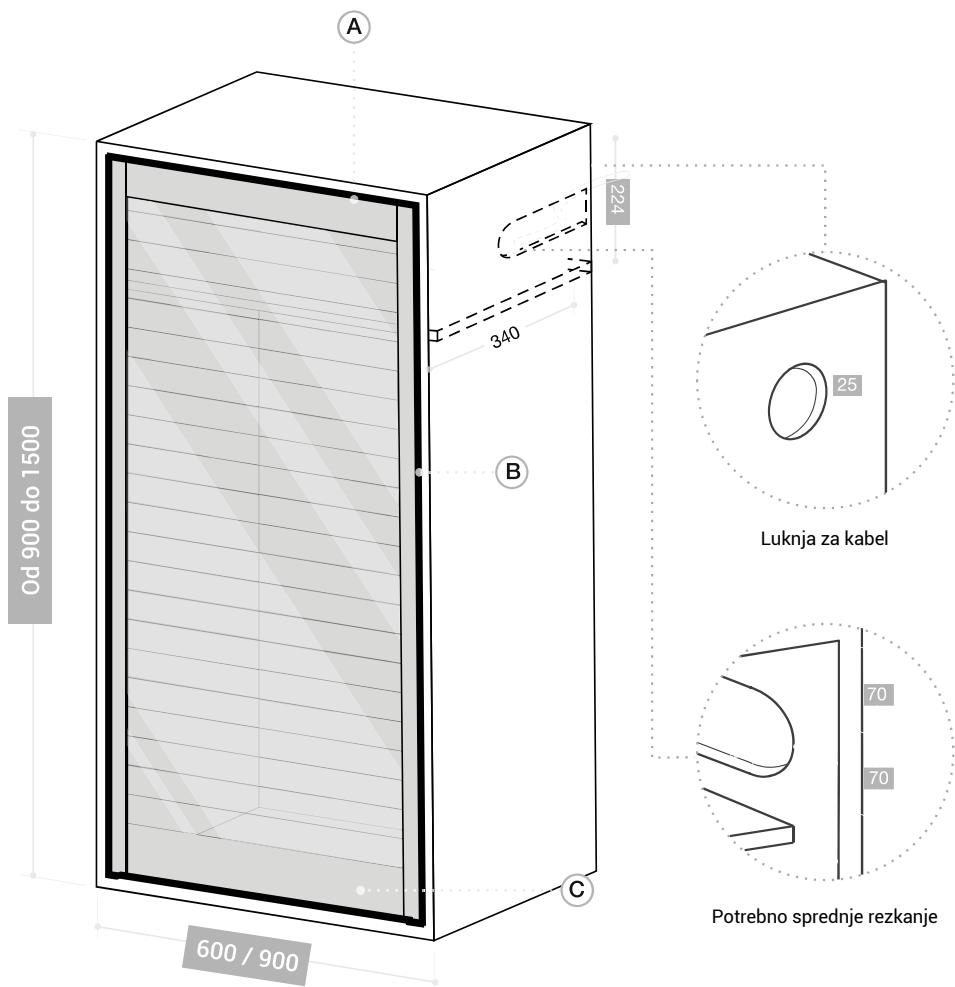

Hitra montaža

4 mm kaljeno steklo

Daljinsko upravljanje

GlassMilano GM4

FBS

ALU roloji in ALU profili
/ ALU rolo

Dimenzije v mm

Debelina stranice	Karkoli
Dimenzija mehanizma (navijalec)	340 x 224 mm
Izrez police v element	50 mm
Možne širine (Nestandardne dimenzije na povpraševanje)	600 or 900 mm