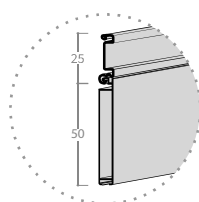

Barve; belo, črno in satinirano steklo

Možnost dodatka ključavnice in ročaja

Izdelava po naročilu

Širine 450, 600 in 900 mm

Višina od 500 do 1500 mm

GlassMilano GM1

ALU roloji in ALU profili
/ ALU rolo

FBS

Dimenzije v mm

Debelina stranice	16 / 18 / 19 mm
Dimenzija mehanizma (navijalec)	302 x 186 mm
Izrez police v element	50 mm
Možne širine (Nestandardne dimenzije na povpraševanje)	450 - 600 - 900 mm

Hitra montaža

4 mm kaljeno steklo

GlassMilano GM2

ALU roloji in ALU profili
/ ALU rolo

FBS

Dimenzije v mm

Debelina stranice	Karkoli
Dimenzija mehanizma (navijalec)	330 x 186 mm
Izrez police v element	50 mm
Možne širine (Nestandardne dimenzije na povpraševanje)	450 - 600 - 900 mm

Hitra montaža

4 mm kaljeno steklo

GlassMilano GM3

FBS

ALU roloji in ALU profili
/ ALU rolo

Dimenzije v mm

Debelina stranice	16/18/19 mm
Dimenzija mehanizma (navijalec)	330 x 224 mm
Izrez police v element	50 mm
Možne širine (Nestandardne dimenzije na povpraševanje)	600 or 900 mm