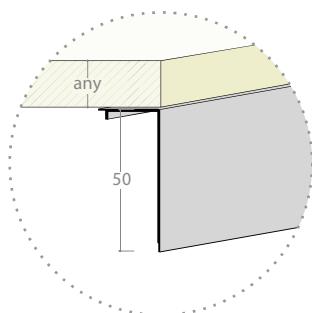

Hitra montaža

4 mm kaljeno steklo

GlassMilano GM3

FBS

ALU roloji in ALU profili
/ ALU rolo

Dimenzije v mm

Debelina stranice	16/18/19 mm
Dimenzija mehanizma (navijalec)	330 x 224 mm
Izrez police v element	50 mm
Možne širine (Nestandardne dimenzije na povpraševanje)	600 or 900 mm

Hitra montaža

4 mm kaljeno steklo

Daljinsko upravljanje

GlassMilano GM4

FBS

ALU roloji in ALU profili
/ ALU rolo

Dimenzije v mm

Debelina stranice	Karkoli
Dimenzija mehanizma (navijalec)	340 x 224 mm
Izrez police v element	50 mm
Možne širine (Nestandardne dimenzije na povpraševanje)	600 or 900 mm