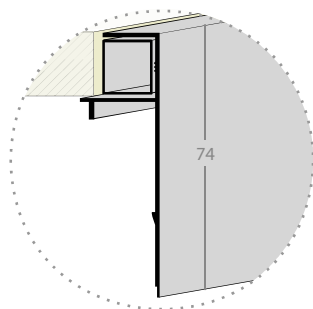

Dimenzije v mm

Debelina stranice	16 / 18 / 19 mm
Dimenzija mehanizma (navijalec)	302 x 186 mm
Izrez police v element	50 mm
Možne širine (Nestandardne dimenzije na povpraševanje)	450 - 600 - 900 mm

Hitra montaža

4 mm kaljeno steklo

GlassMilano GM2

ALU roloji in ALU profili
/ ALU rolo

FBS

Dimenzije v mm

Debelina stranice	Karkoli
Dimenzija mehanizma (navijalec)	330 x 186 mm
Izrez police v element	50 mm
Možne širine (Nestandardne dimenzije na povpraševanje)	450 - 600 - 900 mm

Hitra montaža

4 mm kaljeno steklo

GlassMilano GM3

FBS

ALU roloji in ALU profili
/ ALU rolo

Dimenzije v mm

Debelina stranice	16/18/19 mm
Dimenzija mehanizma (navijalec)	330 x 224 mm
Izrez police v element	50 mm
Možne širine (Nestandardne dimenzije na povpraševanje)	600 or 900 mm

Hitra montaža

4 mm kaljeno steklo

Daljinsko upravljanje

GlassMilano GM4

FBS

ALU roloji in ALU profili
/ ALU rolo

Dimenzije v mm

Debelina stranice	Karkoli
Dimenzija mehanizma (navijalec)	340 x 224 mm
Izrez police v element	50 mm
Možne širine (Nestandardne dimenzije na povpraševanje)	600 or 900 mm