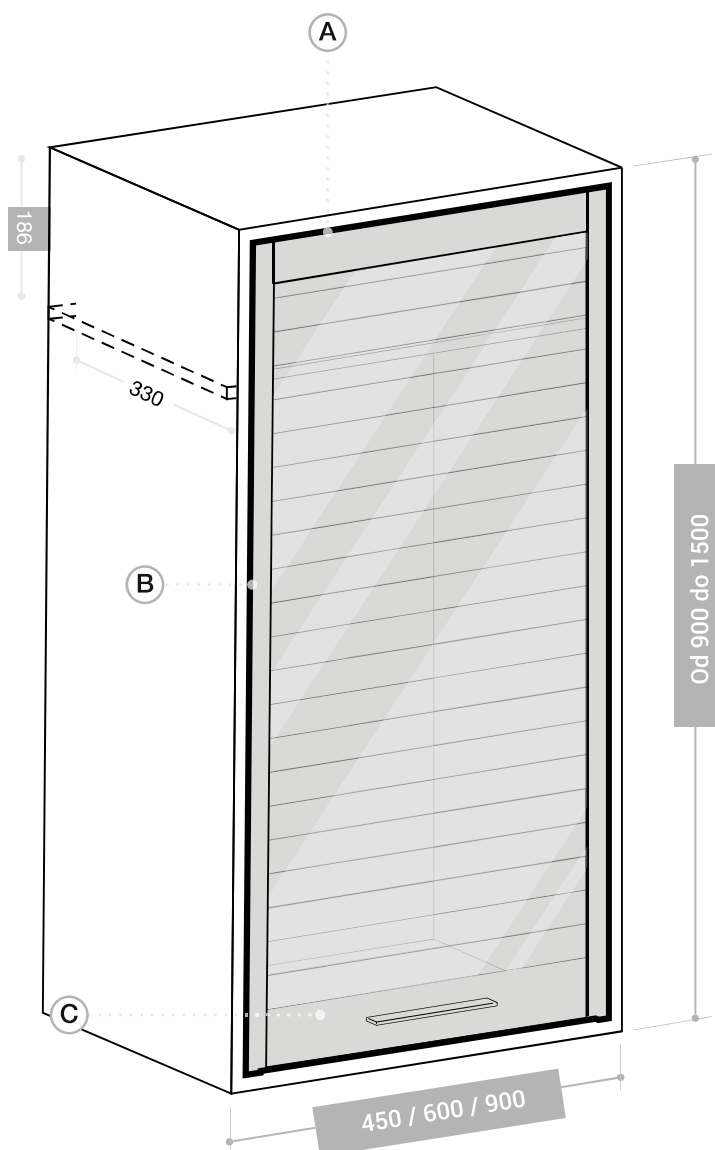

Barve; belo, črno in satinirano steklo

Možnost dodatka ključavnice in ročaja

Izdelava po naročilu

Širine 450, 600 in 900 mm

Višina od 500 do 1500 mm

GlassMilano GM1

ALU roloji in ALU profili
/ ALU rolo

FBS

Dimenzije v mm

Debelina stranice	16 / 18 / 19 mm
Dimenzija mehanizma (navijalec)	302 x 186 mm
Izrez police v element	50 mm
Možne širine (Nestandardne dimenzije na povpraševanje)	450 - 600 - 900 mm

Hitra montaža

4 mm kaljeno steklo

GlassMilano GM2

ALU roloji in ALU profili
/ ALU rolo

FBS

Dimenzije v mm

Debelina stranice	Karkoli
Dimenzija mehanizma (navijalec)	330 x 186 mm
Izrez police v element	50 mm
Možne širine (Nestandardne dimenzije na povpraševanje)	450 - 600 - 900 mm

Hitra montaža

4 mm kaljeno steklo

GlassMilano GM3

FBS

ALU roloji in ALU profili
/ ALU rolo

Dimenzije v mm

Debelina stranice	16/18/19 mm
Dimenzija mehanizma (navijalec)	330 x 224 mm
Izrez police v element	50 mm
Možne širine (Nestandardne dimenzije na povpraševanje)	600 or 900 mm