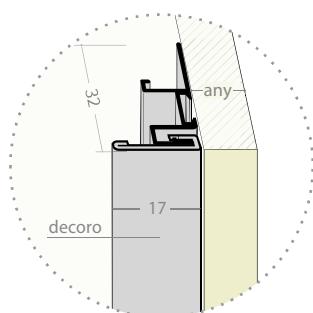

Barve; belo, črno in satinirano steklo

Možnost dodatka ključavnice in ročaja

Izdelava po naročilu

Širine 450, 600 in 900 mm

Višina od 500 do 1500 mm

GlassMilano GM1

ALU roloji in ALU profili
/ ALU rolo

FBS

Dimenzije v mm

Debelina stranice	16 / 18 / 19 mm
Dimenzija mehanizma (navijalec)	302 x 186 mm
Izrez police v element	50 mm
Možne širine (Nestandardne dimenzije na povpraševanje)	450 - 600 - 900 mm

Hitra montaža

4 mm kaljeno steklo

GlassMilano GM2

ALU roloji in ALU profili
/ ALU rolo

FBS

Dimenzije v mm

Debelina stranice	Karkoli
Dimenzija mehanizma (navijalec)	330 x 186 mm
Izrez police v element	50 mm
Možne širine (Nestandardne dimenzije na povpraševanje)	450 - 600 - 900 mm

Hitra montaža

4 mm kaljeno steklo

GlassMilano GM3

FBS

ALU roloji in ALU profili
/ ALU rolo

Dimenzije v mm

Debelina stranice	16/18/19 mm
Dimenzija mehanizma (navijalec)	330 x 224 mm
Izrez police v element	50 mm
Možne širine (Nestandardne dimenzije na povpraševanje)	600 or 900 mm