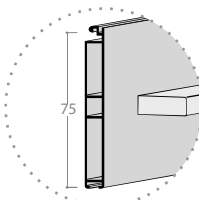

Barve; belo, črno in satinirano steklo

Možnost dodatka ključavnice in ročaja

Izdelava po naročilu

Širine 450, 600 in 900 mm

Višina od 500 do 1500 mm

GlassMilano GM1

ALU roloji in ALU profili
/ ALU rolo

FBS

Dimenzije v mm

Debelina stranice	16 / 18 / 19 mm
Dimenzija mehanizma (navijalec)	302 x 186 mm
Izrez police v element	50 mm
Možne širine (Nestandardne dimenzije na povpraševanje)	450 - 600 - 900 mm

Hitra montaža

4 mm kaljeno steklo

GlassMilano GM2

ALU roloji in ALU profili
/ ALU rolo

FBS

Dimenzije v mm

Debelina stranice	Karkoli
Dimenzija mehanizma (navijalec)	330 x 186 mm
Izrez police v element	50 mm
Možne širine (Nestandardne dimenzije na povpraševanje)	450 - 600 - 900 mm

Hitra montaža

4 mm kaljeno steklo

GlassMilano GM3

FBS

ALU roloji in ALU profili
/ ALU rolo

Dimenzije v mm

Debelina stranice	16/18/19 mm
Dimenzija mehanizma (navijalec)	330 x 224 mm
Izrez police v element	50 mm
Možne širine (Nestandardne dimenzije na povpraševanje)	600 or 900 mm