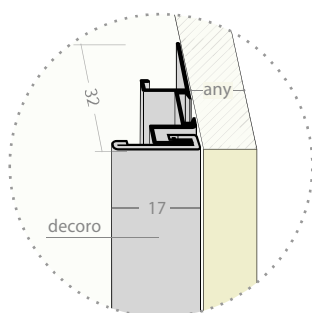

Barve; belo, črno in satinirano steklo

Možnost dodatka ključavnice in ročaja

Izdelava po naročilu

Širine 450, 600 in 900 mm

Višina od 500 do 1500 mm

GlassMilano GM1

ALU roloji in ALU profili
/ ALU rolo

FBS

Hitra montaža

4 mm kaljeno steklo

GlassMilano GM3

FBS

ALU roloji in ALU profili
/ ALU rolo

Dimenzije v mm

Debelina stranice	16/18/19 mm
Dimenzija mehanizma (navijalec)	330 x 224 mm
Izrez police v element	50 mm
Možne širine (Nestandardne dimenzije na povpraševanje)	600 or 900 mm

Hitra montaža

4 mm kaljeno steklo

Daljinsko upravljanje

GlassMilano GM4

FBS

ALU roloji in ALU profili
/ ALU rolo

Dimenzije v mm

Debelina stranice	Karkoli
Dimenzija mehanizma (navijalec)	340 x 224 mm
Izrez police v element	50 mm
Možne širine (Nestandardne dimenzije na povpraševanje)	600 or 900 mm

Hitra montaža

4 mm kaljeno steklo

Daljinsko upravljanje

FBS

List za naročilo

Model GM1 GM2 GM3 GM4

A	B	C	D	Količina

Variante in opcije