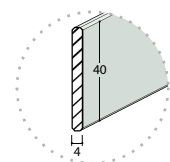

Zaključna obdelava steklenih letvic

4 mm kaljeno steklo