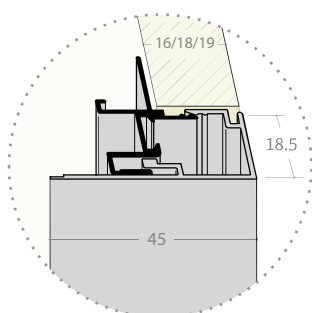

Barve; belo, črno in satinirano steklo

Možnost dodatka ključavnice in ročaja

Izdelava po naročilu

Širine 450, 600 in 900 mm

Višina od 500 do 1500 mm

GlassMilano GM1

ALU roloji in ALU profili
/ ALU rolo

FBS

Dimenzije v mm

Debelina stranice	16 / 18 / 19 mm
Dimenzija mehanizma (navijalec)	302 x 186 mm
Izrez police v element	50 mm
Možne širine (Nestandardne dimenzije na povpraševanje)	450 - 600 - 900 mm

Hitra montaža

4 mm kaljeno steklo

GlassMilano GM2

ALU roloji in ALU profili
/ ALU rolo

FBS

Dimenzije v mm

Debelina stranice	Karkoli
Dimenzija mehanizma (navijalec)	330 x 186 mm
Izrez police v element	50 mm
Možne širine (Nestandardne dimenzije na povpraševanje)	450 - 600 - 900 mm

Hitra montaža

4 mm kaljeno steklo

GlassMilano GM3

FBS

ALU roloji in ALU profili
/ ALU rolo

Dimenzije v mm

Debelina stranice	16/18/19 mm
Dimenzija mehanizma (navijalec)	330 x 224 mm
Izrez police v element	50 mm
Možne širine (Nestandardne dimenzije na povpraševanje)	600 or 900 mm