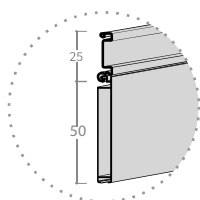

Barve; belo, črno in satinirano steklo

Možnost dodatka ključavnice in ročaja

Izdelava po naročilu

Širine 450, 600 in 900 mm

Višina od 500 do 1500 mm

GlassMilano GM1

ALU roloji in ALU profili
/ ALU rolo

FBS

Dimenzije v mm

Debelina stranice	16 / 18 / 19 mm
Dimenzija mehanizma (navijalec)	302 x 186 mm
Izrez police v element	50 mm
Možne širine (Nestandardne dimenzije na povpraševanje)	450 - 600 - 900 mm

Hitra montaža

4 mm kaljeno steklo

GlassMilano GM2

ALU roloji in ALU profili
/ ALU rolo

FBS

Dimenzije v mm

Debelina stranice	Karkoli
Dimenzija mehanizma (navijalec)	330 x 186 mm
Izrez police v element	50 mm
Možne širine (Nestandardne dimenzije na povpraševanje)	450 - 600 - 900 mm

Hitra montaža

4 mm kaljeno steklo

GlassMilano GM3

FBS

ALU roloji in ALU profili
/ ALU rolo

Dimenzije v mm

Debelina stranice	16/18/19 mm
Dimenzija mehanizma (navijalec)	330 x 224 mm
Izrez police v element	50 mm
Možne širine (Nestandardne dimenzije na povpraševanje)	600 or 900 mm