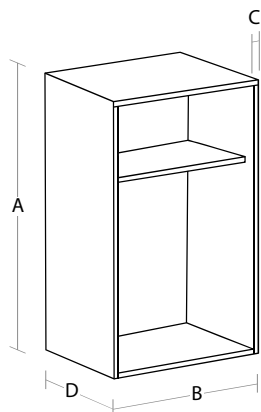

Hitra montaža

4 mm kaljeno steklo

GlassMilano GM3

FBS

ALU roloji in ALU profili
/ ALU rolo

Dimenzije v mm

Debelina stranice	16/18/19 mm
Dimenzija mehanizma (navijalec)	330 x 224 mm
Izrez police v element	50 mm
Možne širine (Nestandardne dimenzije na povpraševanje)	600 or 900 mm

Hitra montaža

4 mm kaljeno steklo

Daljinsko upravljanje

GlassMilano GM4

FBS

ALU roloji in ALU profili
/ ALU rolo

Dimenzije v mm

Debelina stranice	Karkoli
Dimenzija mehanizma (navijalec)	340 x 224 mm
Izrez police v element	50 mm
Možne širine (Nestandardne dimenzije na povpraševanje)	600 or 900 mm

Hitra montaža

4 mm kaljeno steklo

Daljinsko upravljanje

FBS

List za naročilo

Model GM1 GM2 GM3 GM4

A	B	C	D	Količina

Variante in opcije