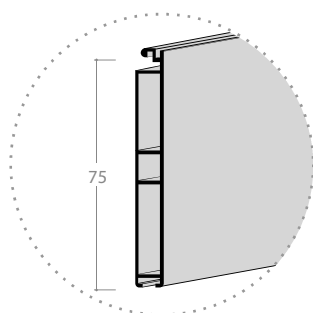

Dimenzije v mm

Debelina stranice	16 / 18 / 19 mm
Dimenzija mehanizma (navijalec)	302 x 186 mm
Izrez police v element	50 mm
Možne širine (Nestandardne dimenzije na povpraševanje)	450 - 600 - 900 mm

Hitra montaža

4 mm kaljeno steklo

GlassMilano GM2

ALU roloji in ALU profili
/ ALU rolo

FBS

Dimenzije v mm

Debelina stranice	Karkoli
Dimenzija mehanizma (navijalec)	330 x 186 mm
Izrez police v element	50 mm
Možne širine (Nestandardne dimenzije na povpraševanje)	450 - 600 - 900 mm

Hitra montaža

4 mm kaljeno steklo

GlassMilano GM3

FBS

ALU roloji in ALU profili
/ ALU rolo

Dimenzije v mm

Debelina stranice	16/18/19 mm
Dimenzija mehanizma (navijalec)	330 x 224 mm
Izrez police v element	50 mm
Možne širine (Nestandardne dimenzije na povpraševanje)	600 or 900 mm

Hitra montaža

4 mm kaljeno steklo

Daljinsko upravljanje

GlassMilano GM4

FBS

ALU roloji in ALU profili
/ ALU rolo

Dimenzije v mm

Debelina stranice	Karkoli
Dimenzija mehanizma (navijalec)	340 x 224 mm
Izrez police v element	50 mm
Možne širine (Nestandardne dimenzije na povpraševanje)	600 or 900 mm