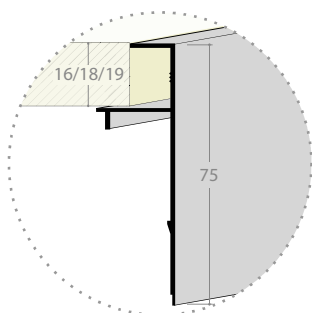

Barve; belo, črno in satinirano steklo

Možnost dodatka ključavnice in ročaja

Izdelava po naročilu

Širine 450, 600 in 900 mm

Višina od 500 do 1500 mm

GlassMilano GM1

ALU roloji in ALU profili
/ ALU rolo

FBS

Dimenzije v mm

Debelina stranice	16 / 18 / 19 mm
Dimenzija mehanizma (navijalec)	302 x 186 mm
Izrez police v element	50 mm
Možne širine (Nestandardne dimenzije na povpraševanje)	450 - 600 - 900 mm

Hitra montaža

4 mm kaljeno steklo

GlassMilano GM2

ALU roloji in ALU profili
/ ALU rolo

FBS

Dimenzije v mm

Debelina stranice	Karkoli
Dimenzija mehanizma (navijalec)	330 x 186 mm
Izrez police v element	50 mm
Možne širine (Nestandardne dimenzije na povpraševanje)	450 - 600 - 900 mm

Hitra montaža

4 mm kaljeno steklo

GlassMilano GM3

FBS

ALU roloji in ALU profili
/ ALU rolo

Dimenzije v mm

Debelina stranice	16/18/19 mm
Dimenzija mehanizma (navijalec)	330 x 224 mm
Izrez police v element	50 mm
Možne širine (Nestandardne dimenzije na povpraševanje)	600 or 900 mm