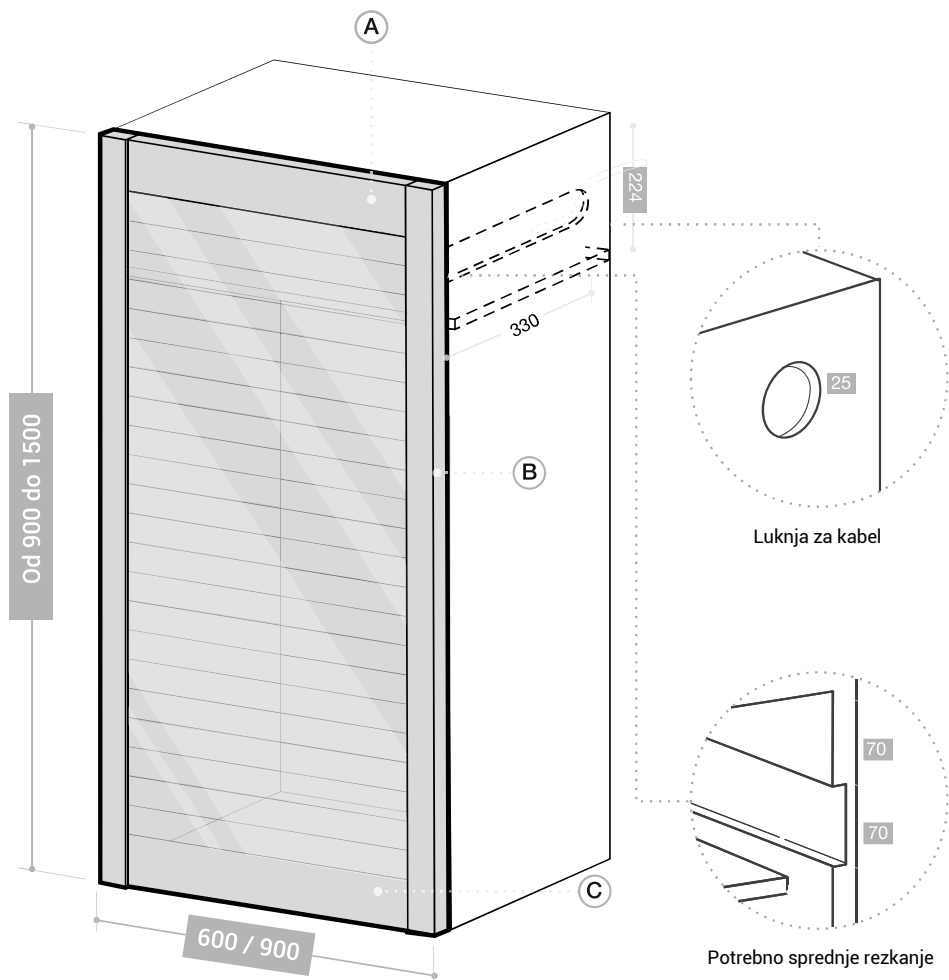

Hitra montaža

4 mm kaljeno steklo

GlassMilano GM3

FBS

ALU roloji in ALU profili
/ ALU rolo

Dimenzije v mm

Debelina stranice	16/18/19 mm
Dimenzija mehanizma (navijalec)	330 x 224 mm
Izrez police v element	50 mm
Možne širine (Nestandardne dimenzije na povpraševanje)	600 or 900 mm

Hitra montaža

4 mm kaljeno steklo

Daljinsko upravljanje

GlassMilano GM4

FBS

ALU roloji in ALU profili
/ ALU rolo

Dimenzije v mm

Debelina stranice	Karkoli
Dimenzija mehanizma (navijalec)	340 x 224 mm
Izrez police v element	50 mm
Možne širine (Nestandardne dimenzije na povpraševanje)	600 or 900 mm