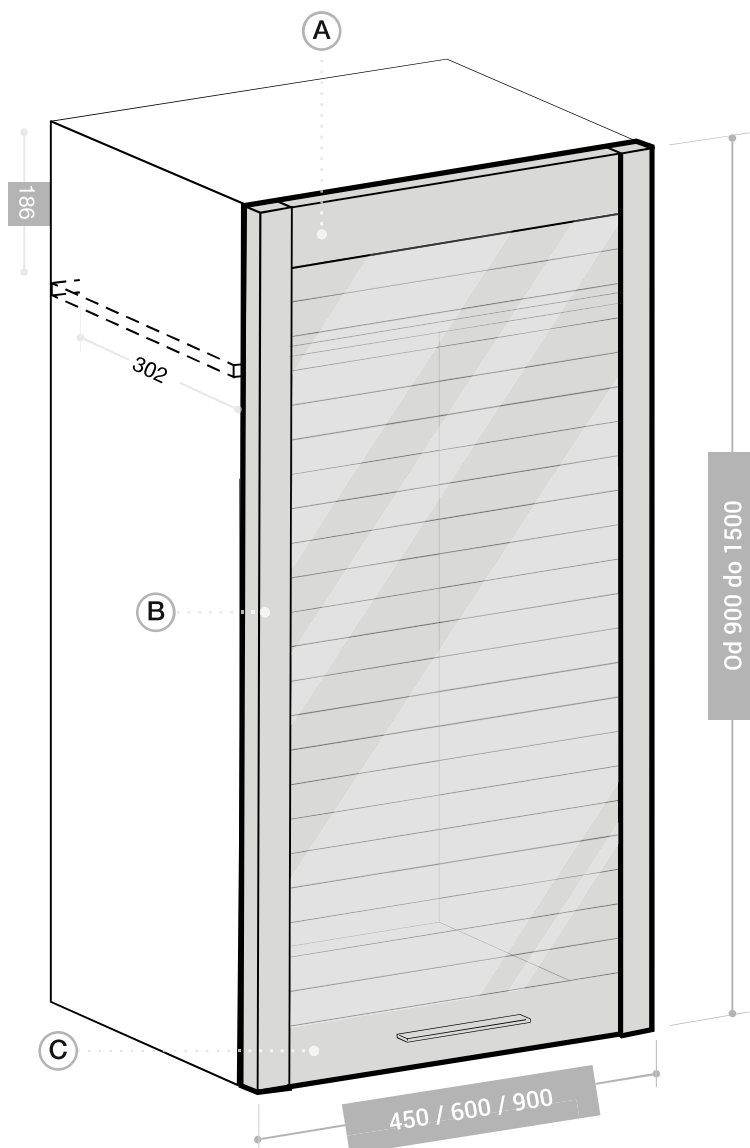

Barve; belo, črno in satinirano steklo

Možnost dodatka ključavnice in ročaja

Izdelava po naročilu

Širine 450, 600 in 900 mm

Višina od 500 do 1500 mm

GlassMilano GM1

ALU roloji in ALU profili
/ ALU rolo

FBS

Dimenzije v mm

Debelina stranice	16 / 18 / 19 mm
Dimenzija mehanizma (navijalec)	302 x 186 mm
Izrez police v element	50 mm
Možne širine (Nestandardne dimenzije na povpraševanje)	450 - 600 - 900 mm

Hitra montaža

4 mm kaljeno steklo

GlassMilano GM2

ALU roloji in ALU profili
/ ALU rolo

FBS

Dimenzije v mm

Debelina stranice	Karkoli
Dimenzija mehanizma (navijalec)	330 x 186 mm
Izrez police v element	50 mm
Možne širine (Nestandardne dimenzije na povpraševanje)	450 - 600 - 900 mm

Hitra montaža

4 mm kaljeno steklo

GlassMilano GM3

FBS

ALU roloji in ALU profili
/ ALU rolo

Dimenzije v mm

Debelina stranice	16/18/19 mm
Dimenzija mehanizma (navijalec)	330 x 224 mm
Izrez police v element	50 mm
Možne širine (Nestandardne dimenzije na povpraševanje)	600 or 900 mm