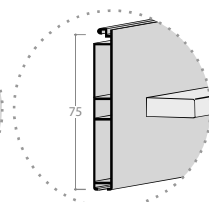

Dimenzije v mm

Debelina stranice	16 / 18 / 19 mm
Dimenzija mehanizma (navijalec)	302 x 186 mm
Izrez police v element	50 mm
Možne širine (Nestandardne dimenzije na povpraševanje)	450 - 600 - 900 mm

Hitra montaža

4 mm kaljeno steklo

GlassMilano GM2

ALU roloji in ALU profili
/ ALU rolo

FBS

Dimenzije v mm

Debelina stranice	Karkoli
Dimenzija mehanizma (navijalec)	330 x 186 mm
Izrez police v element	50 mm
Možne širine (Nestandardne dimenzije na povpraševanje)	450 - 600 - 900 mm

Hitra montaža

4 mm kaljeno steklo

GlassMilano GM3

FBS

ALU roloji in ALU profili
/ ALU rolo

Dimenzije v mm

Debelina stranice	16/18/19 mm
Dimenzija mehanizma (navijalec)	330 x 224 mm
Izrez police v element	50 mm
Možne širine (Nestandardne dimenzije na povpraševanje)	600 or 900 mm

Hitra montaža

4 mm kaljeno steklo

Daljinsko upravljanje

GlassMilano GM4

FBS

ALU roloji in ALU profili
/ ALU rolo

Dimenzije v mm

Debelina stranice	Karkoli
Dimenzija mehanizma (navijalec)	340 x 224 mm
Izrez police v element	50 mm
Možne širine (Nestandardne dimenzije na povpraševanje)	600 or 900 mm