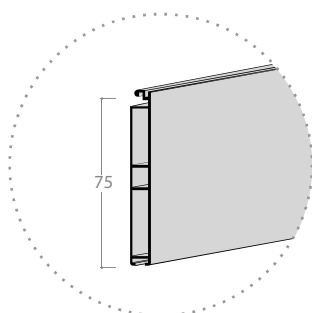

Dimenzije v mm

Debelina stranice	16 / 18 / 19 mm
Dimenzija mehanizma (navijalec)	302 x 186 mm
Izrez police v element	50 mm
Možne širine (Nestandardne dimenzije na povpraševanje)	450 - 600 - 900 mm

Hitra montaža

4 mm kaljeno steklo

GlassMilano GM2

ALU roloji in ALU profili
/ ALU rolo

FBS

Dimenzije v mm

Debelina stranice	Karkoli
Dimenzija mehanizma (navijalec)	330 x 186 mm
Izrez police v element	50 mm
Možne širine (Nestandardne dimenzije na povpraševanje)	450 - 600 - 900 mm

Hitra montaža

4 mm kaljeno steklo

GlassMilano GM3

FBS

ALU roloji in ALU profili
/ ALU rolo

Dimenzije v mm

Debelina stranice	16/18/19 mm
Dimenzija mehanizma (navijalec)	330 x 224 mm
Izrez police v element	50 mm
Možne širine (Nestandardne dimenzije na povpraševanje)	600 or 900 mm

Hitra montaža

4 mm kaljeno steklo

Daljinsko upravljanje

GlassMilano GM4

FBS

ALU roloji in ALU profili
/ ALU rolo

Dimenzije v mm

Debelina stranice	Karkoli
Dimenzija mehanizma (navijalec)	340 x 224 mm
Izrez police v element	50 mm
Možne širine (Nestandardne dimenzije na povpraševanje)	600 or 900 mm