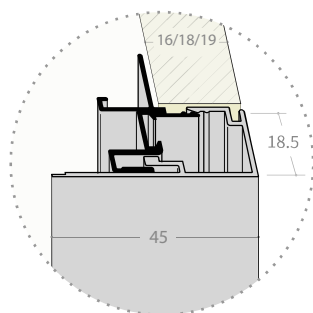

Dimenzije v mm

Debelina stranice	16 / 18 / 19 mm
Dimenzija mehanizma (navijalec)	302 x 186 mm
Izrez police v element	50 mm
Možne širine (Nestandardne dimenzije na povpraševanje)	450 - 600 - 900 mm

Hitra montaža

4 mm kaljeno steklo

GlassMilano GM2

ALU roloji in ALU profili
/ ALU rolo

FBS

Dimenzije v mm

Debelina stranice	Karkoli
Dimenzija mehanizma (navijalec)	330 x 186 mm
Izrez police v element	50 mm
Možne širine (Nestandardne dimenzije na povpraševanje)	450 - 600 - 900 mm

Hitra montaža

4 mm kaljeno steklo

GlassMilano GM3

FBS

ALU roloji in ALU profili
/ ALU rolo

Dimenzije v mm

Debelina stranice	16/18/19 mm
Dimenzija mehanizma (navijalec)	330 x 224 mm
Izrez police v element	50 mm
Možne širine (Nestandardne dimenzije na povpraševanje)	600 or 900 mm

Hitra montaža

4 mm kaljeno steklo

Daljinsko upravljanje

GlassMilano GM4

FBS

ALU roloji in ALU profili
/ ALU rolo

Dimenzije v mm

Debelina stranice	Karkoli
Dimenzija mehanizma (navijalec)	340 x 224 mm
Izrez police v element	50 mm
Možne širine (Nestandardne dimenzije na povpraševanje)	600 or 900 mm